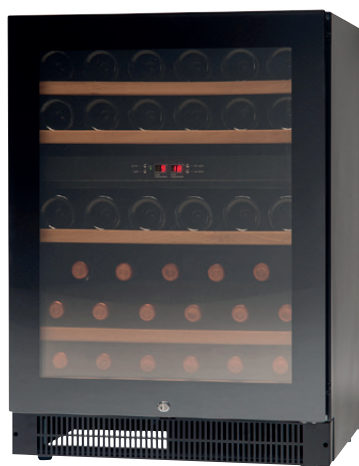

- Sort glassfront
- To soner
- Digital styring
- Kullfilter
- Hyller i tre WFG 185
- Trådhyller med trefront WFG 32 og WFG 45
- Røkfarget glass med UV filter
- Frostsikkert
- Innebygget varmeelement
- Lav vibrasjon kompressor

WFG 45

4

Eksponering av vin

	WFG 32	WFG 45	WFG 155	WFG 185
Utvendig mål B x D x H, mm	493 x 577 x 820	595 x 562 x 820	595 x 595 x 1550	595 x 595 x 1850
Nettovolum, liter	114	134	298	368
Plass til antall flasker, standard 0,75	38	44	147	197
Antall hyller	6	5	5	6
Antall temperatursoner	2	2	2	2
Temperaturområde, °C	+5...+18	+5...+18	+5...+22	+5...+22
Omgivende temperatur, °C	+5...+32	+5...+32	+5...+32	+5...+32
Effektforbruk, kWt/24t	0,389	0,397	0,35/0,598	0,35/0,598
Tilført effekt, W	100	125	170	170
Spennning	230V/1/50Hz	230V/1/50Hz	230V/1/50Hz	230V/1/50Hz
Kuldemedium	R600	R600	R600	R600
Låsbart	Nei	Ja	Ja	Ja
Lydnivå dbA	44	45	40/42	40/42
Innvendig belysning	LED	LED	LED	LED
Bruttovekt, kg	46	53	78	90
Bruttovolum, dm³	315	378	680	845