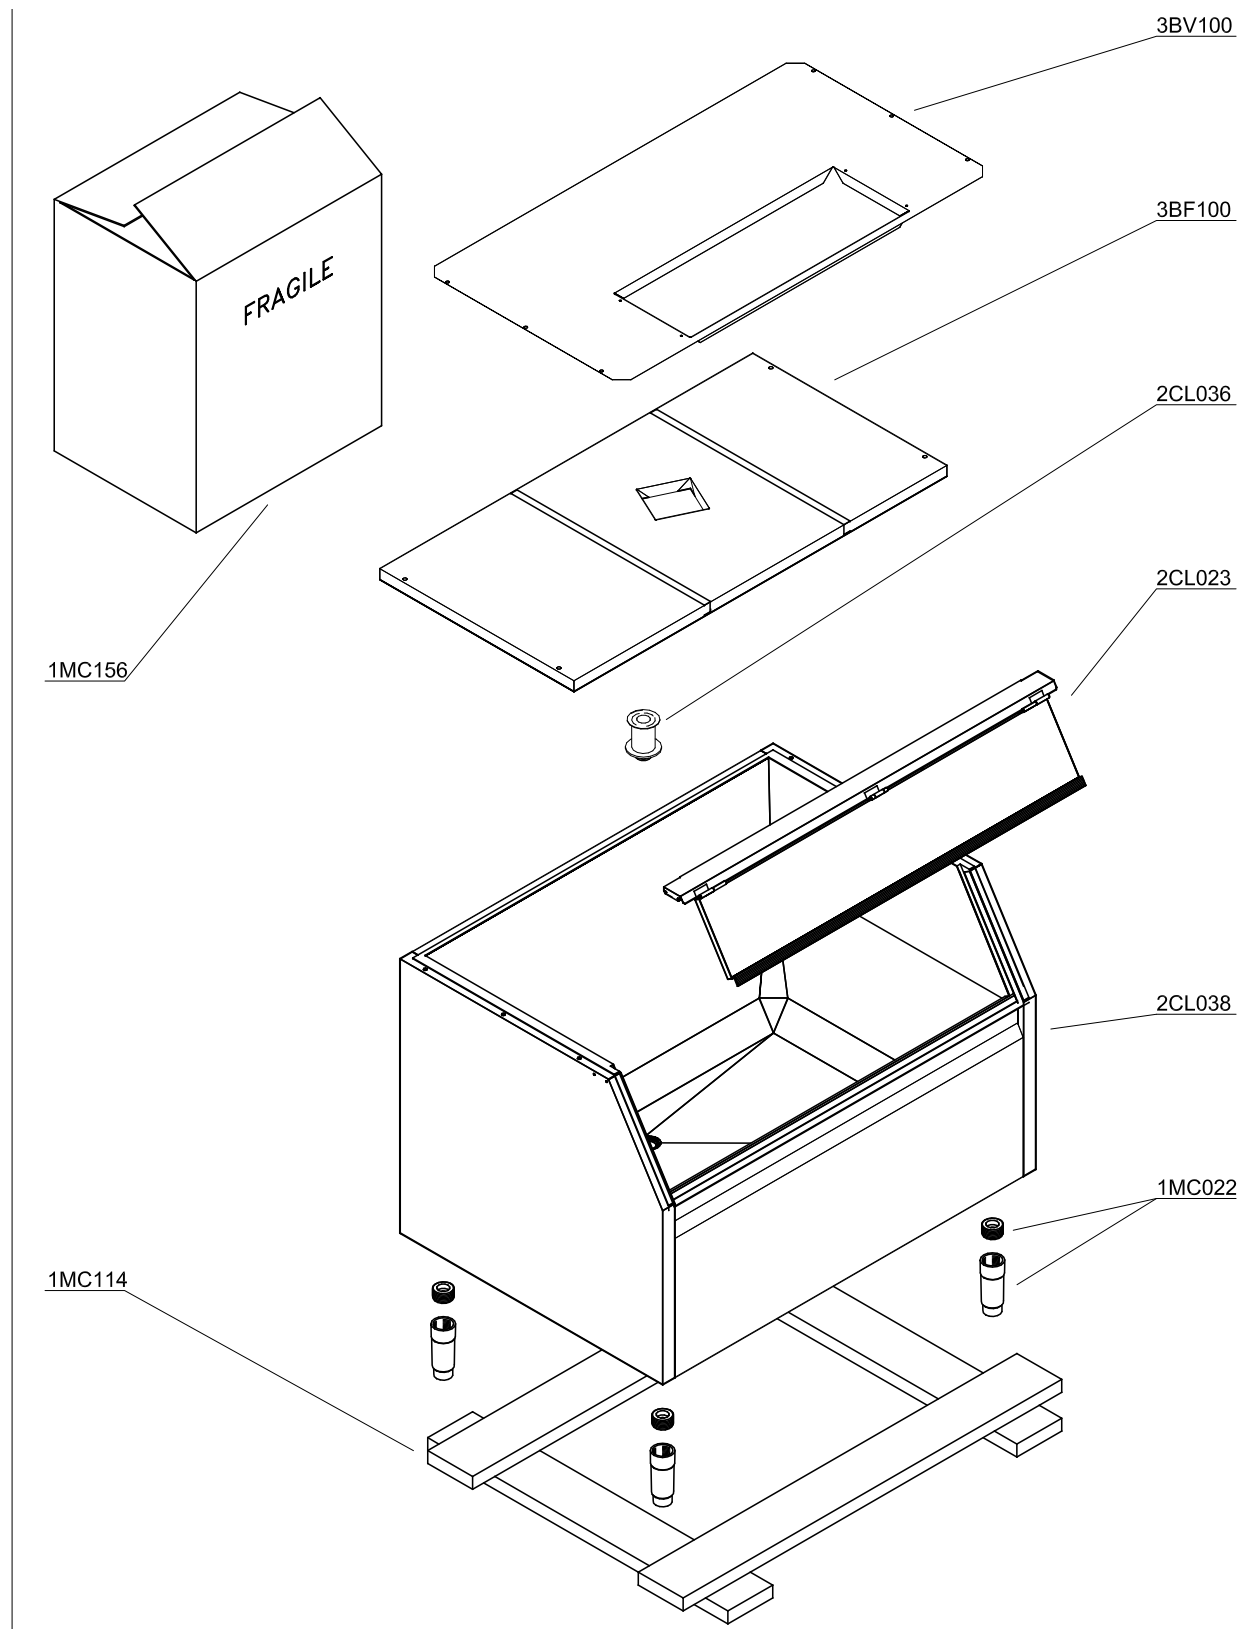

RESERVEDELER PORKKA BINGER

Binge B100

Part no.:	Beskrivelse	Part no.:	Beskrivelse
1MC022	Ben 140mm	2CL036	Avløp fra bingen
1MC114	Trepall	2CL038	Binge
1MC156	Emballasje	3BF100	Mellomplate KF
2CL023	Frontluke komplett	3BV100	Mellomplate KV

Binge B150

Part no.:	Beskrivelse	Part no.:	Beskrivelse
1MC022	Ben 140mm	2CL036	Avløp fra bingen
1MC052	Trepall	2CL039	Binge
1MC157	Emballasje	3BF150	Mellomplate KF
2CL024	Frontluke komplett	3BL150	Mellomplate KL
		3BV150	Mellomplate KV

Binge B250

Part no.:	Beskrivelse	Part no.:	Beskrivelse
1MC022	Ben 140mm	2CL036	Avløp fra bingen
1MC053	Trepall	2CL040	Binge
1MC158	Emballasje	3BF250	Mellomplate KF
2CL025	Frontluke komplett	3BL250	Mellomplate KL
		3BV250	Mellomplate KV

Binge TF60/RB60

Binge TF60/RB60

RESVERDELSLISTE MIGEL TF60/RB60 BINGE 19.09.2023

Part no.:	Beskrivelse
1CC013	Holder for festestang til luke
1CC056	Hjul uten lås
1CC057	Låsbare hjul
1CC058	Avløpsventil
1CC059	Håndtak for avløpsventil
1CC060	Håndtak
1CD052	Festestang for luke
1CD120	Forlenger avløpsventil
1LT046	Magnet
1MC115	Trepall
1MC093	Emballasje
1MC159	Emballasje
1MM139	Support avløpsventil
1MM158	Support bak
1MM159	Support høyre
1MM160	Support venstre
1MM161	Stolpe front venstre
1MM162	Stolpe front høyre
1MM163	Stolpe bak høyre
1MM164	Stolpe venstre bak
1MM165	Support
1MM166	Topplukk stativ
2CL022	Luke
2CL028	Avløpsstuss binge
2CL029	Binge
3RBT60	Topplukk binge