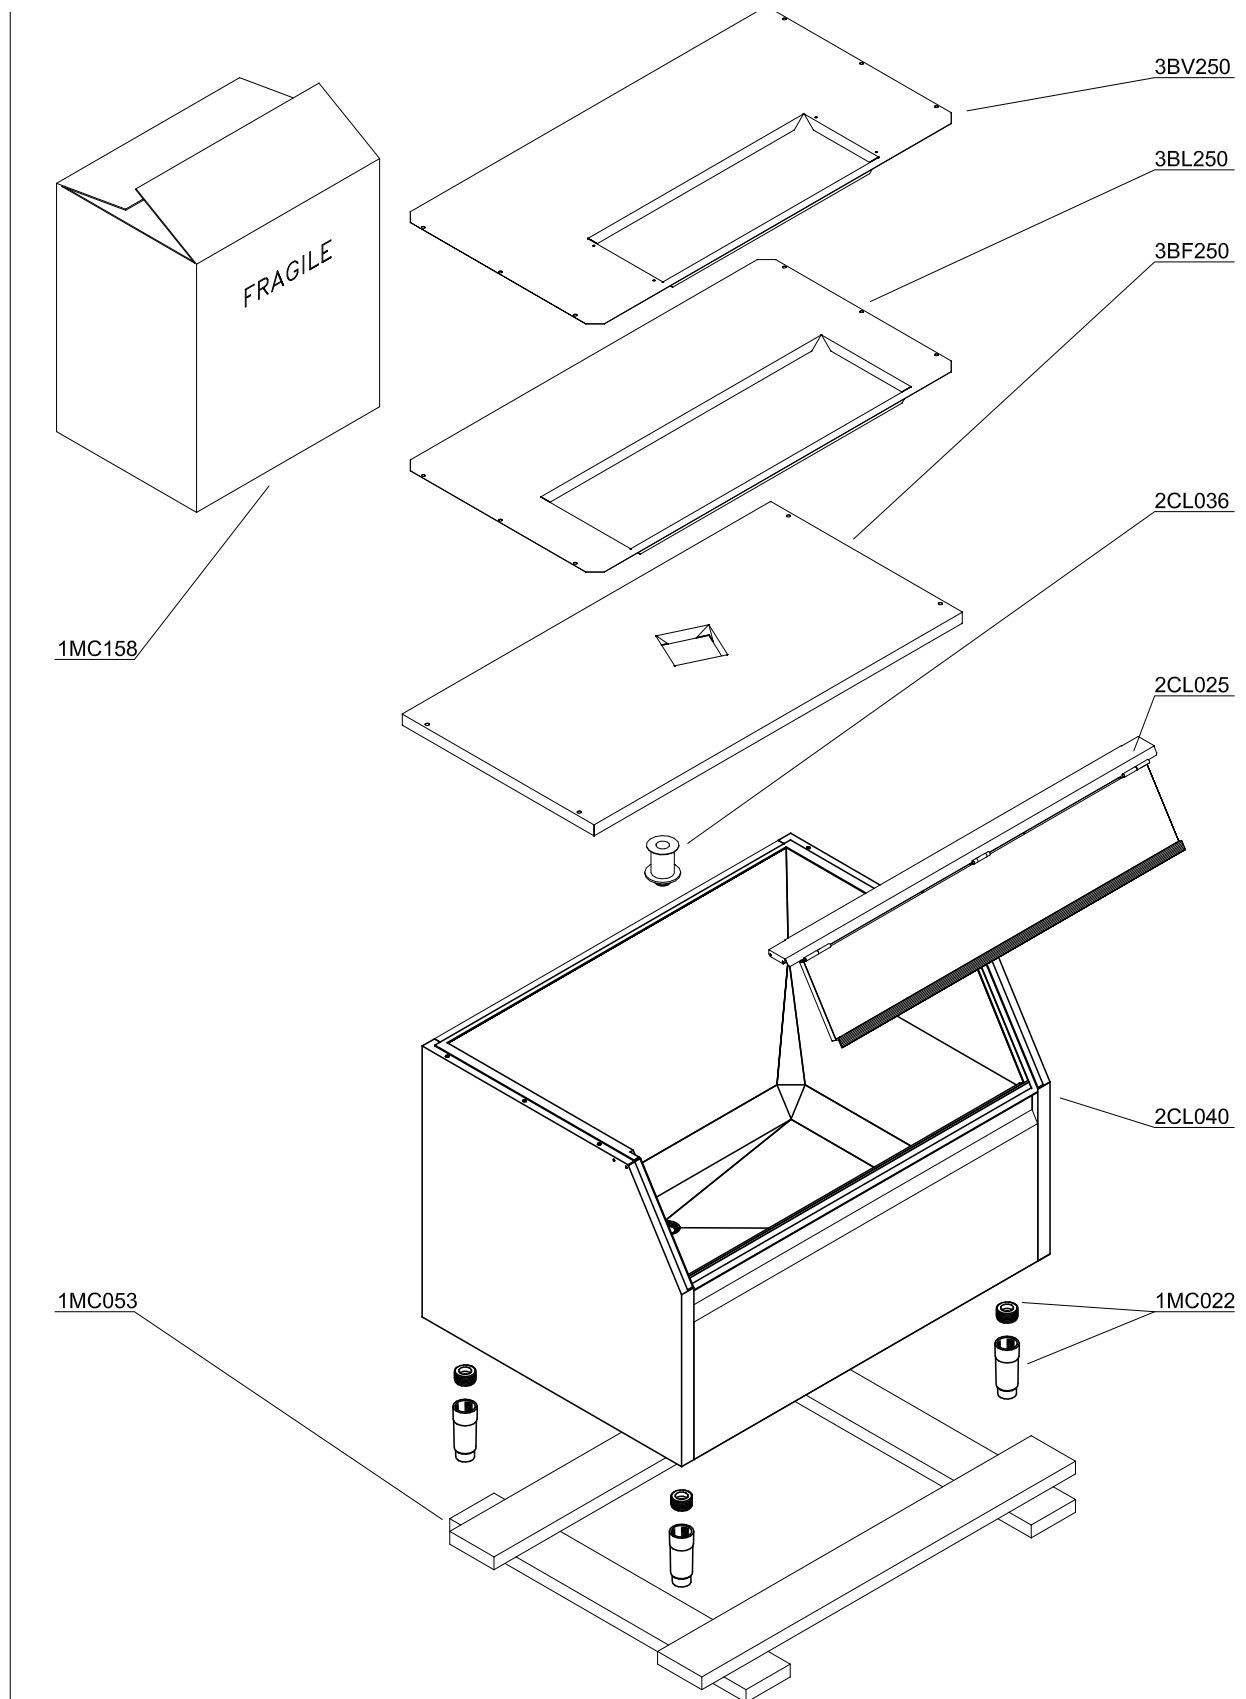

RESERVEDELER PORKKA BINGER

Binge B100

Part no.:	Beskrivelse	Part no.:	Beskrivelse
1MC022	Ben 140mm	2CL036	Avløp fra bingen
1MC114	Trepall	2CL038	Binge
1MC156	Emballasje	3BF100	Mellomplate KF
2CL023	Frontluke komplett	3BV100	Mellomplate KV

Binge B150

Part no.:	Beskrivelse	Part no.:	Beskrivelse
1MC022	Ben 140mm	2CL036	Avløp fra bingen
1MC052	Trepall	2CL039	Binge
1MC157	Emballasje	3BF150	Mellomplate KF
2CL024	Frontluke komplett	3BL150	Mellomplate KL
		3BV150	Mellomplate KV

Binge B250

Part no.:	Beskrivelse	Part no.:	Beskrivelse
1MC022	Ben 140mm	2CL036	Avløp fra bingen
1MC053	Trepall	2CL040	Binge
1MC158	Emballasje	3BF250	Mellomplate KF
2CL025	Frontluke komplett	3BL250	Mellomplate KL
		3BV250	Mellomplate KV