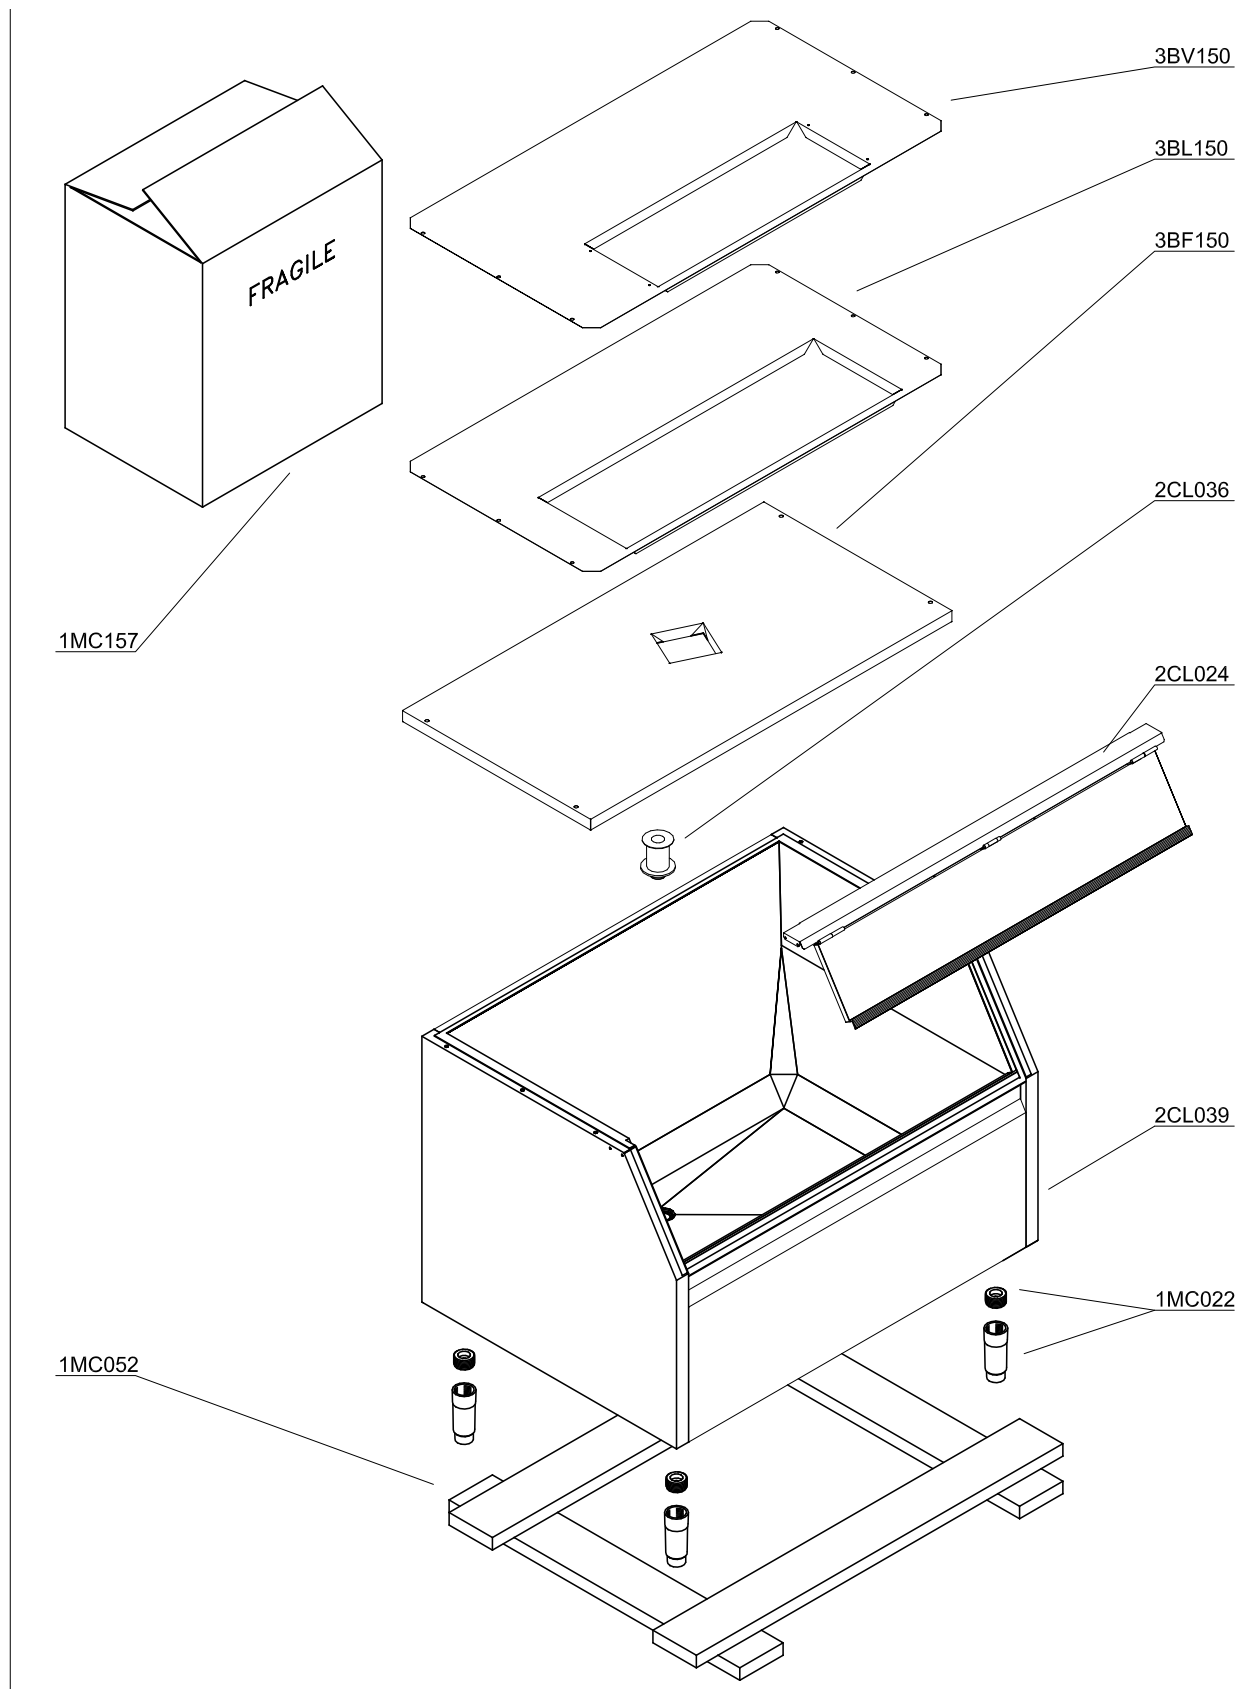

RESERVEDELER PORKKA BINGER

Binge B100

Part no.:	Beskrivelse	Part no.:	Beskrivelse
1MC022	Ben 140mm	2CL036	Avløp fra bingen
1MC114	Trepall	2CL038	Binge
1MC156	Emballasje	3BF100	Mellomplate KF
2CL023	Frontluke komplett	3BV100	Mellomplate KV

Binge B150

Part no.:	Beskrivelse	Part no.:	Beskrivelse
1MC022	Ben 140mm	2CL036	Avløp fra bingen
1MC052	Trepall	2CL039	Binge
1MC157	Emballasje	3BF150	Mellomplate KF
2CL024	Frontluke komplett	3BL150	Mellomplate KL
		3BV150	Mellomplate KV

Binge B250

Part no.:	Beskrivelse	Part no.:	Beskrivelse
1MC022	Ben 140mm	2CL036	Avløp fra bingen
1MC053	Trepall	2CL040	Binge
1MC158	Emballasje	3BF250	Mellomplate KF
2CL025	Frontluke komplett	3BL250	Mellomplate KL
		3BV250	Mellomplate KV