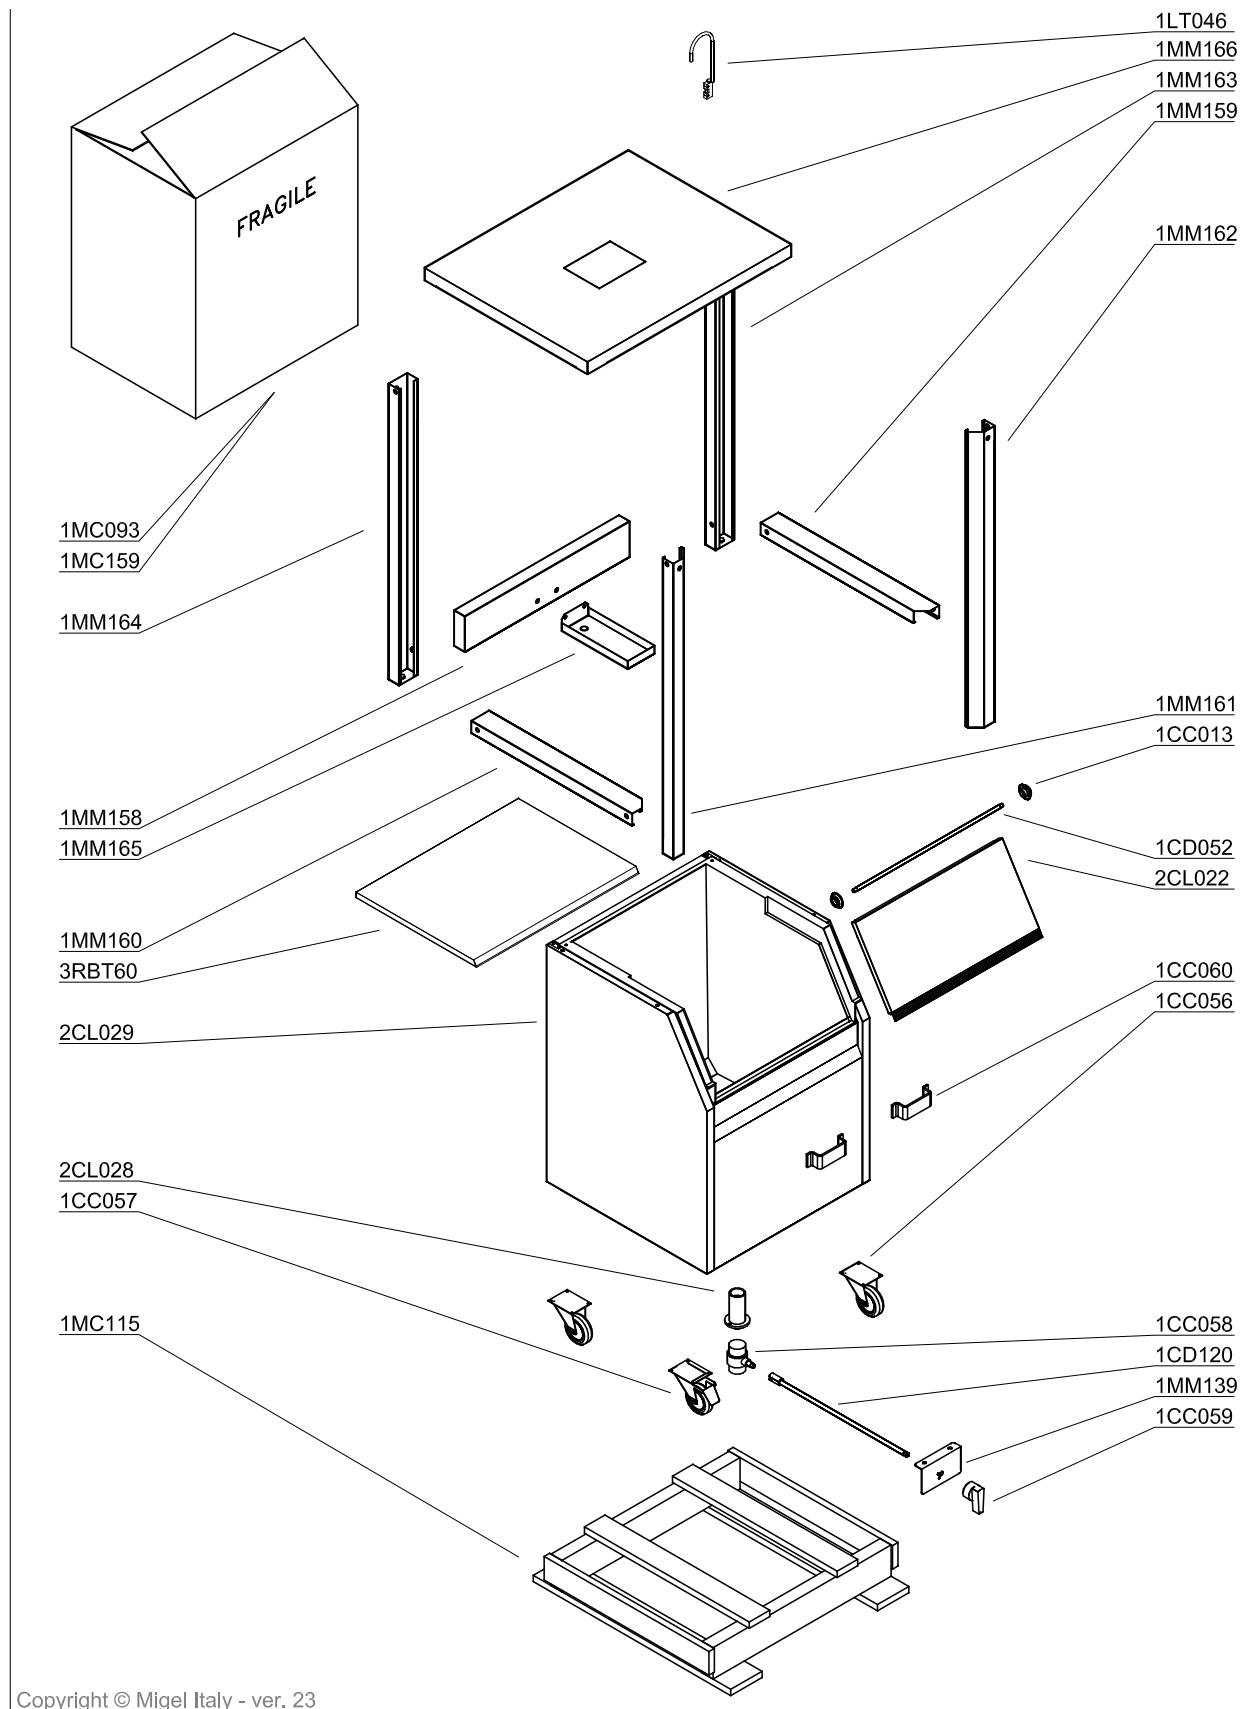

RESERVEDELER PORKKA BINGER

Binge B100

Part no.:	Beskrivelse	Part no.:	Beskrivelse
1MC022	Ben 140mm	2CL036	Avløp fra bingen
1MC114	Trepall	2CL038	Binge
1MC156	Emballasje	3BF100	Mellomplate KF
2CL023	Frontluke komplett	3BV100	Mellomplate KV

Binge B150

Part no.:	Beskrivelse	Part no.:	Beskrivelse
1MC022	Ben 140mm	2CL036	Avløp fra bingen
1MC052	Trepall	2CL039	Binge
1MC157	Emballasje	3BF150	Mellomplate KF
2CL024	Frontluke komplett	3BL150	Mellomplate KL
		3BV150	Mellomplate KV

Binge B250

Part no.:	Beskrivelse	Part no.:	Beskrivelse
1MC022	Ben 140mm	2CL036	Avløp fra bingen
1MC053	Trepall	2CL040	Binge
1MC158	Emballasje	3BF250	Mellomplate KF
2CL025	Frontluke komplett	3BL250	Mellomplate KL
		3BV250	Mellomplate KV

Binge TF60/RB60

Binge TF60/RB60

RESVERDELSLISTE MIGEL TF60/RB60 BINGE 19.09.2023

Part no.:	Beskrivelse
1CC013	Holder for festestang til luke
1CC056	Hjul uten lås
1CC057	Låsbare hjul
1CC058	Avløpsventil
1CC059	Håndtak for avløpsventil
1CC060	Håndtak
1CD052	Festestang for luke
1CD120	Forlenger avløpsventil
1LT046	Magnet
1MC115	Trepall
1MC093	Emballasje
1MC159	Emballasje
1MM139	Support avløpsventil
1MM158	Support bak
1MM159	Support høyre
1MM160	Support venstre
1MM161	Stolpe front venstre
1MM162	Stolpe front høyre
1MM163	Stolpe bak høyre
1MM164	Stolpe venstre bak
1MM165	Support
1MM166	Topplukk stativ
2CL022	Luke
2CL028	Avløpsstuss binge
2CL029	Binge
3RBT60	Topplukk binge