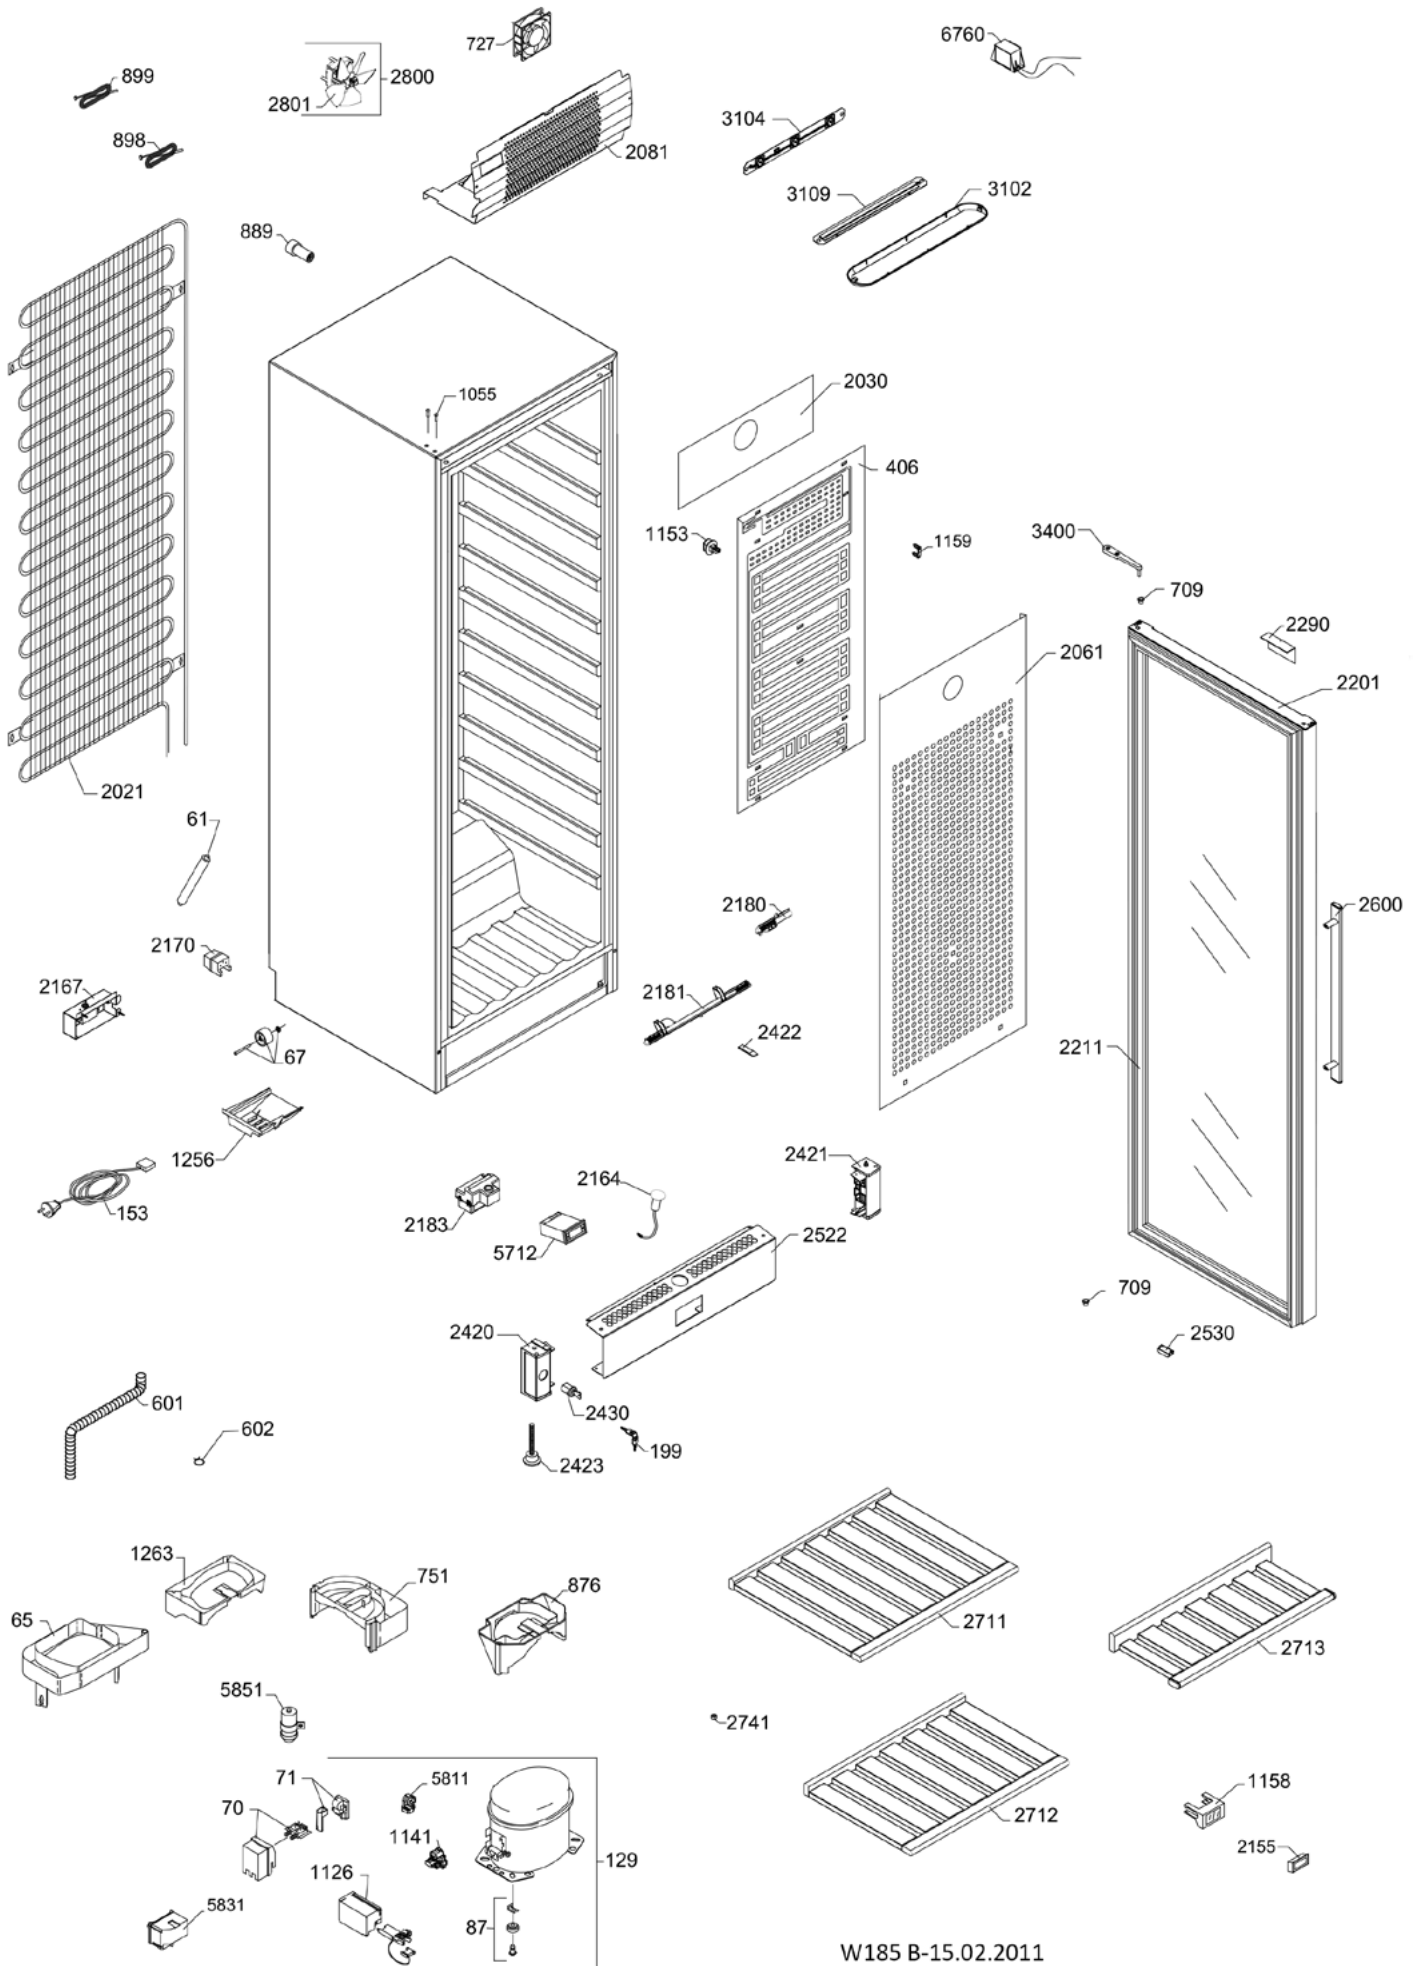

RESERVEDELER VESTFROST VINSKAP MED GLASSDØR

- W 185

W185 B-15.02.2011

W185

Posisjon	Delenummer	Beskrivelse
0061	0-6538001	Tørrefilter, 20g.
0067	0-5235002	Hjul - komplett
0087	0-6038175	Fotplatetilbehør, komplett, sett
0129	8-036038950	Kompressor - HTK 70AA, Komplet, R600a
0153	7535061	Nettledning
0199	0-4838236	Nøkler. sett - 2 stk.
0406	0-6738038-03	Fordamper
0601	3010823	Tinevannsslange
0602	0-1050001	Klemmering
0709	0-52391220103	Bøssing
0727	0-7039841	Vifte
0876	5238869	Fordunstningsspanne
0889	8470037	Kullfilter
0898	0-7211051	Termostatføler
0899	0-7211032	Termostatføler, 1300 mm
1055	0-52386620103	Deksel, sort, RAL 9005
1141	6520318	ACC elutstyr HTK70AA.03
1153	0-523919402	Fordamperholder
1159	0-1050020	Holder for føler, komplett, kjø
1256	0-7038379	Deksel til multistikk
2021	0-6238170	Kondensator
2030	0-8450023	Varmeelement frontmontert
2061	0-4050030-03	Fordelingsplate for luft
2081	0-4012262-03	Stålcover fordampervifte
2164	0-7216037	Kontakt for lys
2167	0-A104142	Frostsikringstermostat, Komplet
2170	0-A9301260103	Avstandsstykke
2181	0-52395440103	Holder for føler
2183	0-5239989-03	EI-kasse
2201	0-028000501	Dør, komplett, glass
2211	0-5239569-03	Dørpakning
2420	0-A10420006	"L" Bunnstykke + fotskrue + deksel med hul
2421	0-A10420005	"R" Hengsle + fotskrue + hengsletapp + deksel
2423	0-20381290103	Justerbart ben - ben + bolt - CID
2430	0-A9151272	Lås komplett
2522	0-4012310-03	Sparkeplate, sort
2530	0-A901802	Holder med magnet
2600	0-A90135301	Håndtak
2711	0-7438105	Vin hylle i tre
2712	0-7438108	Vin hylle i tre, bunn
2713	0-7438107	Vin hylle i tre
2741	0-1050039-03	Stopp for vin hylle i tre, "Show"
3102	0-5239577-23	Beskyttelsesdeksel for lys
3109	0-7039829	LED lys
3400	0-4050010-92	Øvre hengsle, Buett Design - SILVER
5712	7020194	Dixell XR70CX
5831	6520326	Deksel
5851	6520086	Drift kondensator
6760	0-7039840	Trafo 220V/12V 230mm ledning
XXXX	0-1006167	Wire diagram