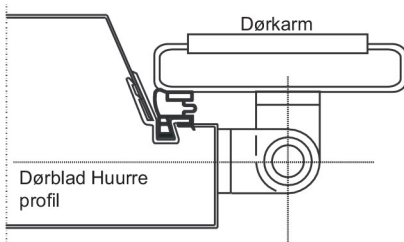

OVERSIKT MAGNETPAKNINGER PORKKA HUURRE DØRER

Pos 1.

Pos 2.

Pos 3.

PORKKAPROFIL TRYKKPAKNINGER

| Pos. nr.: | Utvendige pakningsmål H x B mm | Dør lysåpning H x B mm | Porkka betegnelse | Delenummer |
|-----------|--------------------------------|------------------------|-------------------|------------|
| 1 | 1882 x 632 | 1850 x 600 | BØ33 | HUBQ33 |
| 1 | 1882 x 732 | 1850 x 700 | BØ34 | HUBQ34 |
| 1 | 1882 x 832 | 1850 x 800 | BØ35 | HUBQ35 |
| 1 | 2032 x 732 | 2000 x 700 | BØ26 | HUBQ26 |
| 1 | 2032 x 832 | 2000 x 800 | BØ27 | HUBQ27 |
| 1 | 2032 x 932 | 2000 x 900 | BØ28 | HUBQ28 |
| 1 | 2032 x 1032 | 2000 x 1000 | BØ29 | HUBQ29 |
| 1 | 2032 x 1132 | 2000 x 1100 | BØ30 | HUBQ30 |
| 1 | 2032 x 1232 | 2000 x 1200 | BØ31 | HUBQ31 |
| 1 | 2032 x 1332 | 2000 x 1300 | BØ32 | HUBQ32 |

HUURREPROFIL TRYKKPAKNINGER

| | | | | |
|---|-------------|-------------|------|---------|
| 2 | 1892 x 642 | 1850 x 600 | BB33 | HUBB33 |
| 2 | 1892 x 742 | 1850 x 700 | BB34 | HUBB34 |
| 2 | 2042 x 742 | 2000 x 700 | BB35 | HUBB35 |
| 2 | 2042 x 842 | 2000 x 800 | BB36 | HUBB36 |
| 2 | 2042 x 942 | 2000 x 900 | BB37 | HUBB37 |
| 2 | 2042 x 1042 | 2000 x 1000 | BP28 | *HUBP28 |
| 2 | 2042 x 1142 | 2000 x 1100 | BB38 | HUBB38 |
| 2 | 2042 x 1242 | 2000 x 1200 | BP29 | HUBP29 |
| 2 | 2042 x 1342 | 2000 x 1300 | BB39 | HUBB39 |