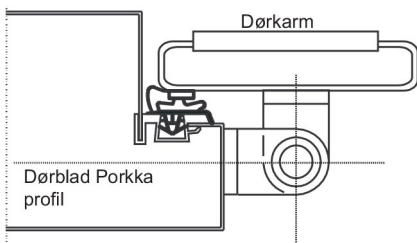

OVERSIKT MAGNETPAKNINGER PORKKA HUURRE DØRER

Pos 1.

Pos 2.

Pos 3.

PORKKAPROFIL TRYKKPAKNINGER

| Pos. nr.: | Utvendige pakningsmål H x B mm | Dør lysåpning H x B mm | Porkka betegnelse | Delenummer |
|-----------|--------------------------------|------------------------|-------------------|------------|
| 1 | 1882 x 632 | 1850 x 600 | BØ33 | HUBQ33 |
| 1 | 1882 x 732 | 1850 x 700 | BØ34 | HUBQ34 |
| 1 | 1882 x 832 | 1850 x 800 | BØ35 | HUBQ35 |
| 1 | 2032 x 732 | 2000 x 700 | BØ26 | HUBQ26 |
| 1 | 2032 x 832 | 2000 x 800 | BØ27 | HUBQ27 |
| 1 | 2032 x 932 | 2000 x 900 | BØ28 | HUBQ28 |
| 1 | 2032 x 1032 | 2000 x 1000 | BØ29 | HUBQ29 |
| 1 | 2032 x 1132 | 2000 x 1100 | BØ30 | HUBQ30 |
| 1 | 2032 x 1232 | 2000 x 1200 | BØ31 | HUBQ31 |
| 1 | 2032 x 1332 | 2000 x 1300 | BØ32 | HUBQ32 |

HUURREPROFIL TRYKKPAKNINGER

| | | | | |
|---|-------------|-------------|------|---------|
| 2 | 1892 x 642 | 1850 x 600 | BB33 | HUBB33 |
| 2 | 1892 x 742 | 1850 x 700 | BB34 | HUBB34 |
| 2 | 2042 x 742 | 2000 x 700 | BB35 | HUBB35 |
| 2 | 2042 x 842 | 2000 x 800 | BB36 | HUBB36 |
| 2 | 2042 x 942 | 2000 x 900 | BB37 | HUBB37 |
| 2 | 2042 x 1042 | 2000 x 1000 | BP28 | *HUBP28 |
| 2 | 2042 x 1142 | 2000 x 1100 | BB38 | HUBB38 |
| 2 | 2042 x 1242 | 2000 x 1200 | BP29 | HUBP29 |
| 2 | 2042 x 1342 | 2000 x 1300 | BB39 | HUBB39 |