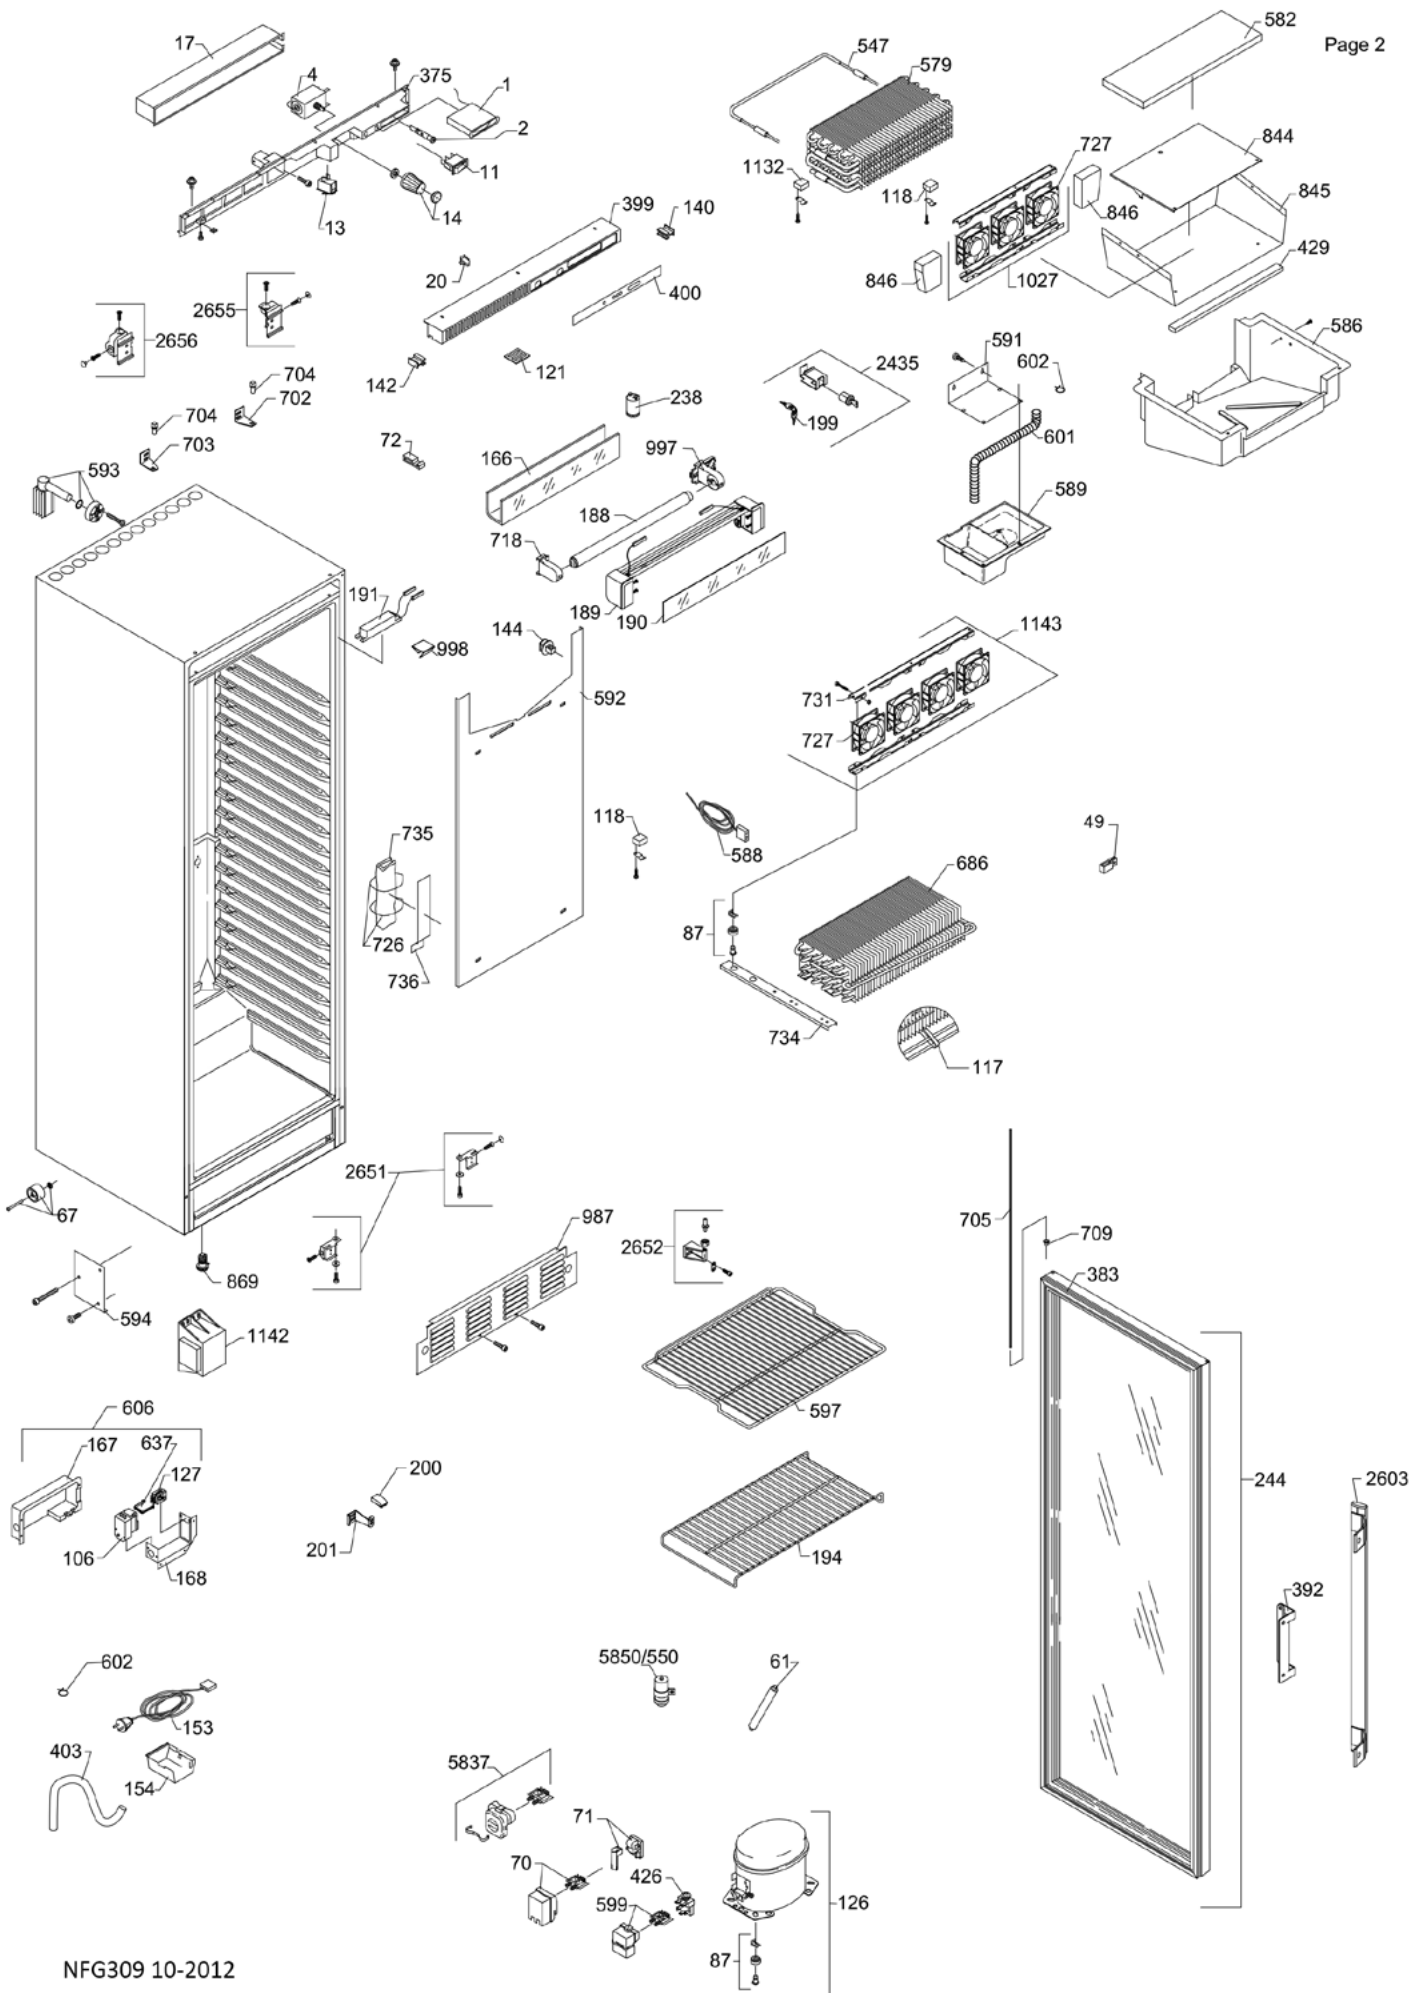

RESERVEDELER VESTFROST FRYSESKAP MED GLASSDØR

- NFG 309

NFG309 10-2012

NFG 309

Posisjon	Varenummer	Varenavn
0001	0-70389080101	Termometer, frys
0002	0-7038080	Glimlampe - grønn
0004	0-7220024	Termostat, kjø
0011	0-70380670303	Kontakt for lys
0013	0-A1510100403	Dørkontakt, bukket
0014	0-52388410103	Termostatknapp
0017	0-523810804	Deksel
0049	0-5238025	Kondensatorholder
0061	0-6538001	Tørrefilter,
0067	0-5235002	Hjul - komplett
0072	0-5238224	Avstandsstykke
0087	0-6038175	Fotplatetilbehør, komplett, sett
0106	0-703802603	Timer
0117	0-4238008	Holder avrimingselement
0118	7020227	Bimetaltermostat
0121	0-52386460103	Lampeglass
0126	8-036038800	Kompressor - SC 15CL, Frys, Komplett
0127	0-7038027	Relé
0140	0-52388420103	Endedekset toppanel høyre
0142	0-52388400103	Endedeksel toppanel venstre
0144	0-5238226	Fordamperholder
0153	7535061	Nettledning
0154	0-7038254	Deksel til multistikk
0166	0-5238525	Deksel over lysrør 456 mm
0167	0-5238854	Deksel for No-frost
0168	0-4238403	BESLAG FOR DEKSEL TIL NO-FROST- STYRING NFG 309
0188	0-7038082	Lysstoffrør, 15W, 220V
0189	0-8450038	Lysarmatur 220V m/ elektr.tenner
0190	0-9538800	LAMPESTRIP HVIT
0191	0-7038094	Spole, Optima 28/type D15-302, 220V
0194	0-6938031	Trådhyll
0199	0-4838236	Nøkler - 2 stk.
0238	0-703809202	Tenner Elektronisk
0244	0-8070031	Komplett glassdør
0375	0-52382850203	EI-panel
0383	0-5239566-03	Dørpakning
0392	0-52388750103	Håndtak, komplett
0399	0-A1301000103	Toppanel for lås
0400	0-5438903	Strip for toppanel, nøytral
0426	6520068	Startanordning 117U6019
0429	0-7938350	Luftsperre, foran
0547	0-7038140	Varmeelement
0579	0-8050204	Fordamper
0582	0-7938171	Varmeskjold
0586	0-5038200	Fordamperkasse
0588	0-721401001	Ledning - transf --> glassdør.
0589	0-5038201	Fordunstningsspanne for tinevann-NFG
0591	0-4238071	Beslag for fordunstningsspanne
0592	0-4238081	LUFTKANAL NFG 309
0593	0-4838095	Vakuumentil
0594	0-4238163	BESLAG FOR DANTRAFO NFG 309
0597	0-6938030	Trådhyll
0601	3010825	Tinevannsslange
0602	0-1050001	KLEMRING FZB-BLANK Ø19,1
0606	0-A42100502	No-frost styring, komplett
0637	0-5238579	Holder for relé
0686	0-6738905	Kondensator
0702	0-8550066-03	Tophengsle lakkert/høyre
0703	0-8550067-03	TOPHENGSELE LAKKERT / VENSTRE FOR DØRLUKKER - SORT
0704	0-4838086	Hengsletapp til dørlukker
0705	1510062	TORSJONSFJÆR FIRKANTPROFIL 3X3X700 MM
0709	0-52391220103	Bøssing - topp
0718	0-7038407	Holder lysrør venstre
0726	0-7938096	Gummibånd 2 stk.
0727	7030300	Fordampervifte
0731	0-4238098	Skinne for fordampervifter
0734	0-4238099	Kondensatorskinne
0735	0-5038266	Kuldepose