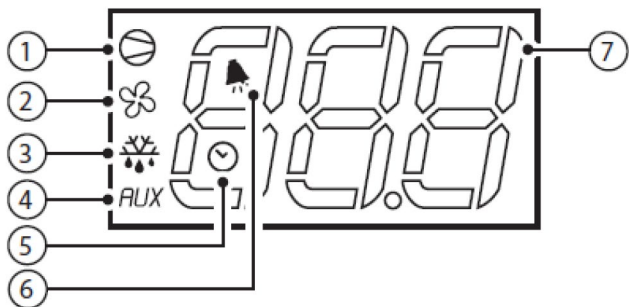

°COLIA

- ALT INNEN KJØL OG FRYS

PORKKKA

PROGRAMMERING/PARAMETER COLIA KJØLE- OGFRYSESKAP

CCP-701R

G-CCN-701R

BRUKSANVISNING SYMBOLENE PÅ STYRINGEN

- 1: Lyser når kompressoren går. Blinker ved tidsforsinket oppstart.
- 2: Lyser når fordamperviften går. Blinker ved tidsforsinket oppstart.
- 3: Lyser når avriming pågår. Blinker dersom avrimingen blir avbrutt eller eksterne forhold hindrer avriming
- 4: Lyser når AUX utgang en eller to er på.
- 5: Lyser ved oppstart for å indikere at "real time" klokken er til stede.
- 6: Lyser ved eventuelle alarmer samtidig med at en feilkode vises i displayet.

7: 3-digit display

KNAPPENE PÅ STYRINGEN

- 1: AV/PÅ bryter. Holdes knappen inne i mer enn 3 sekunder sammen med (3), aktiveres helkontinuerlig drift. Øke innstilte verdier.
- 2: Gir tilgang til innstilt temperatur. Holdes inne over 3 sekunder gir tilgang til programmerings modus.
- 3: Starter en manuell avriming. Holdes knappen inne i mer enn 3 sekunder sammen med (1), avsluttes helkontinuerlig drift. Senke innstilte verdier.