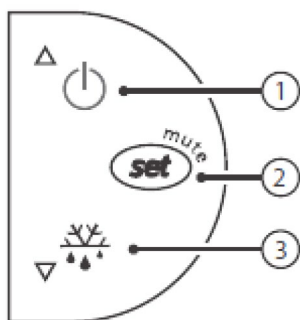

°COLIA

- ALT INNEN KJØL OG FRYS

PORKKKA

PROGRAMMERING/PARAMETER COLIA KJØLE- OGFRYSESKAP

CCP-701R

G-CCN-701R

BRUKSANVISNING SYMBOLENE PÅ STYRINGEN

- 1: Lyser når kompressoren går. Blinker ved tidsforsinket oppstart.
- 2: Lyser når fordamperviften går. Blinker ved tidsforsinket oppstart.
- 3: Lyser når avriming pågår. Blinker dersom avrimingen blir avbrutt eller eksterne forhold hindrer avriming
- 4: Lyser når AUX utgang en eller to er på.
- 5: Lyser ved oppstart for å indikere at "real time" klokken er til stede.
- 6: Lyser ved eventuelle alarmer samtidig med at en feilkode vises i displayet.

7: 3-digit display

KNAPPENE PÅ STYRINGEN

- 1: AV/PÅ bryter. Holdes knappen inne i mer enn 3 sekunder sammen med (3), aktiveres helkontinuerlig drift. Øke innstilte verdier.
- 2: Gir tilgang til innstilt temperatur. Holdes inne over 3 sekunder gir tilgang til programmerings modus.
- 3: Starter en manuell avriming. Holdes knappen inne i mer enn 3 sekunder sammen med (1), avsluttes helkontinuerlig drift. Senke innstilte verdier.

Benkene har automatisk avriming og automatisk fordunstning av tinevannet.

MANUELL AVRIMING

Trykk ❄️ i minst 3 sekunder til lysindikatoren for avriming tennes ❄️. Displayet vil blinke dF. Etter endt avriming går styringen automatsik tilbake til normaldrift.