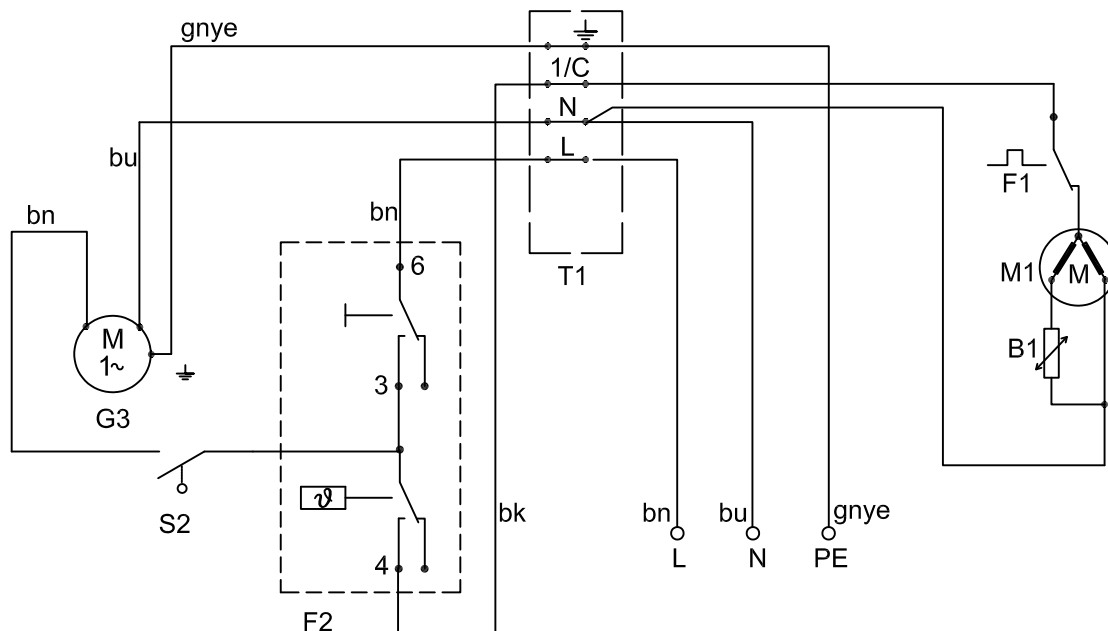

Gnistsikre!

EL SKJEMA LIEBHERR MEDISINKJØLESKAP

- LKexv 1800
- LKexv 2600
- LKexv 3600

bn - brun
 bk - sort
 bu - blå
 gnye - grønn/gul
 rd - rød
 wh - hvit

B1 - startrelé kompressor
 F1 - clixon kompressor
 F2 - termostat
 G3 - Fordampervifte
 M1 - kompressor
 S2 - dørbryter
 T1 - terminal kompressor