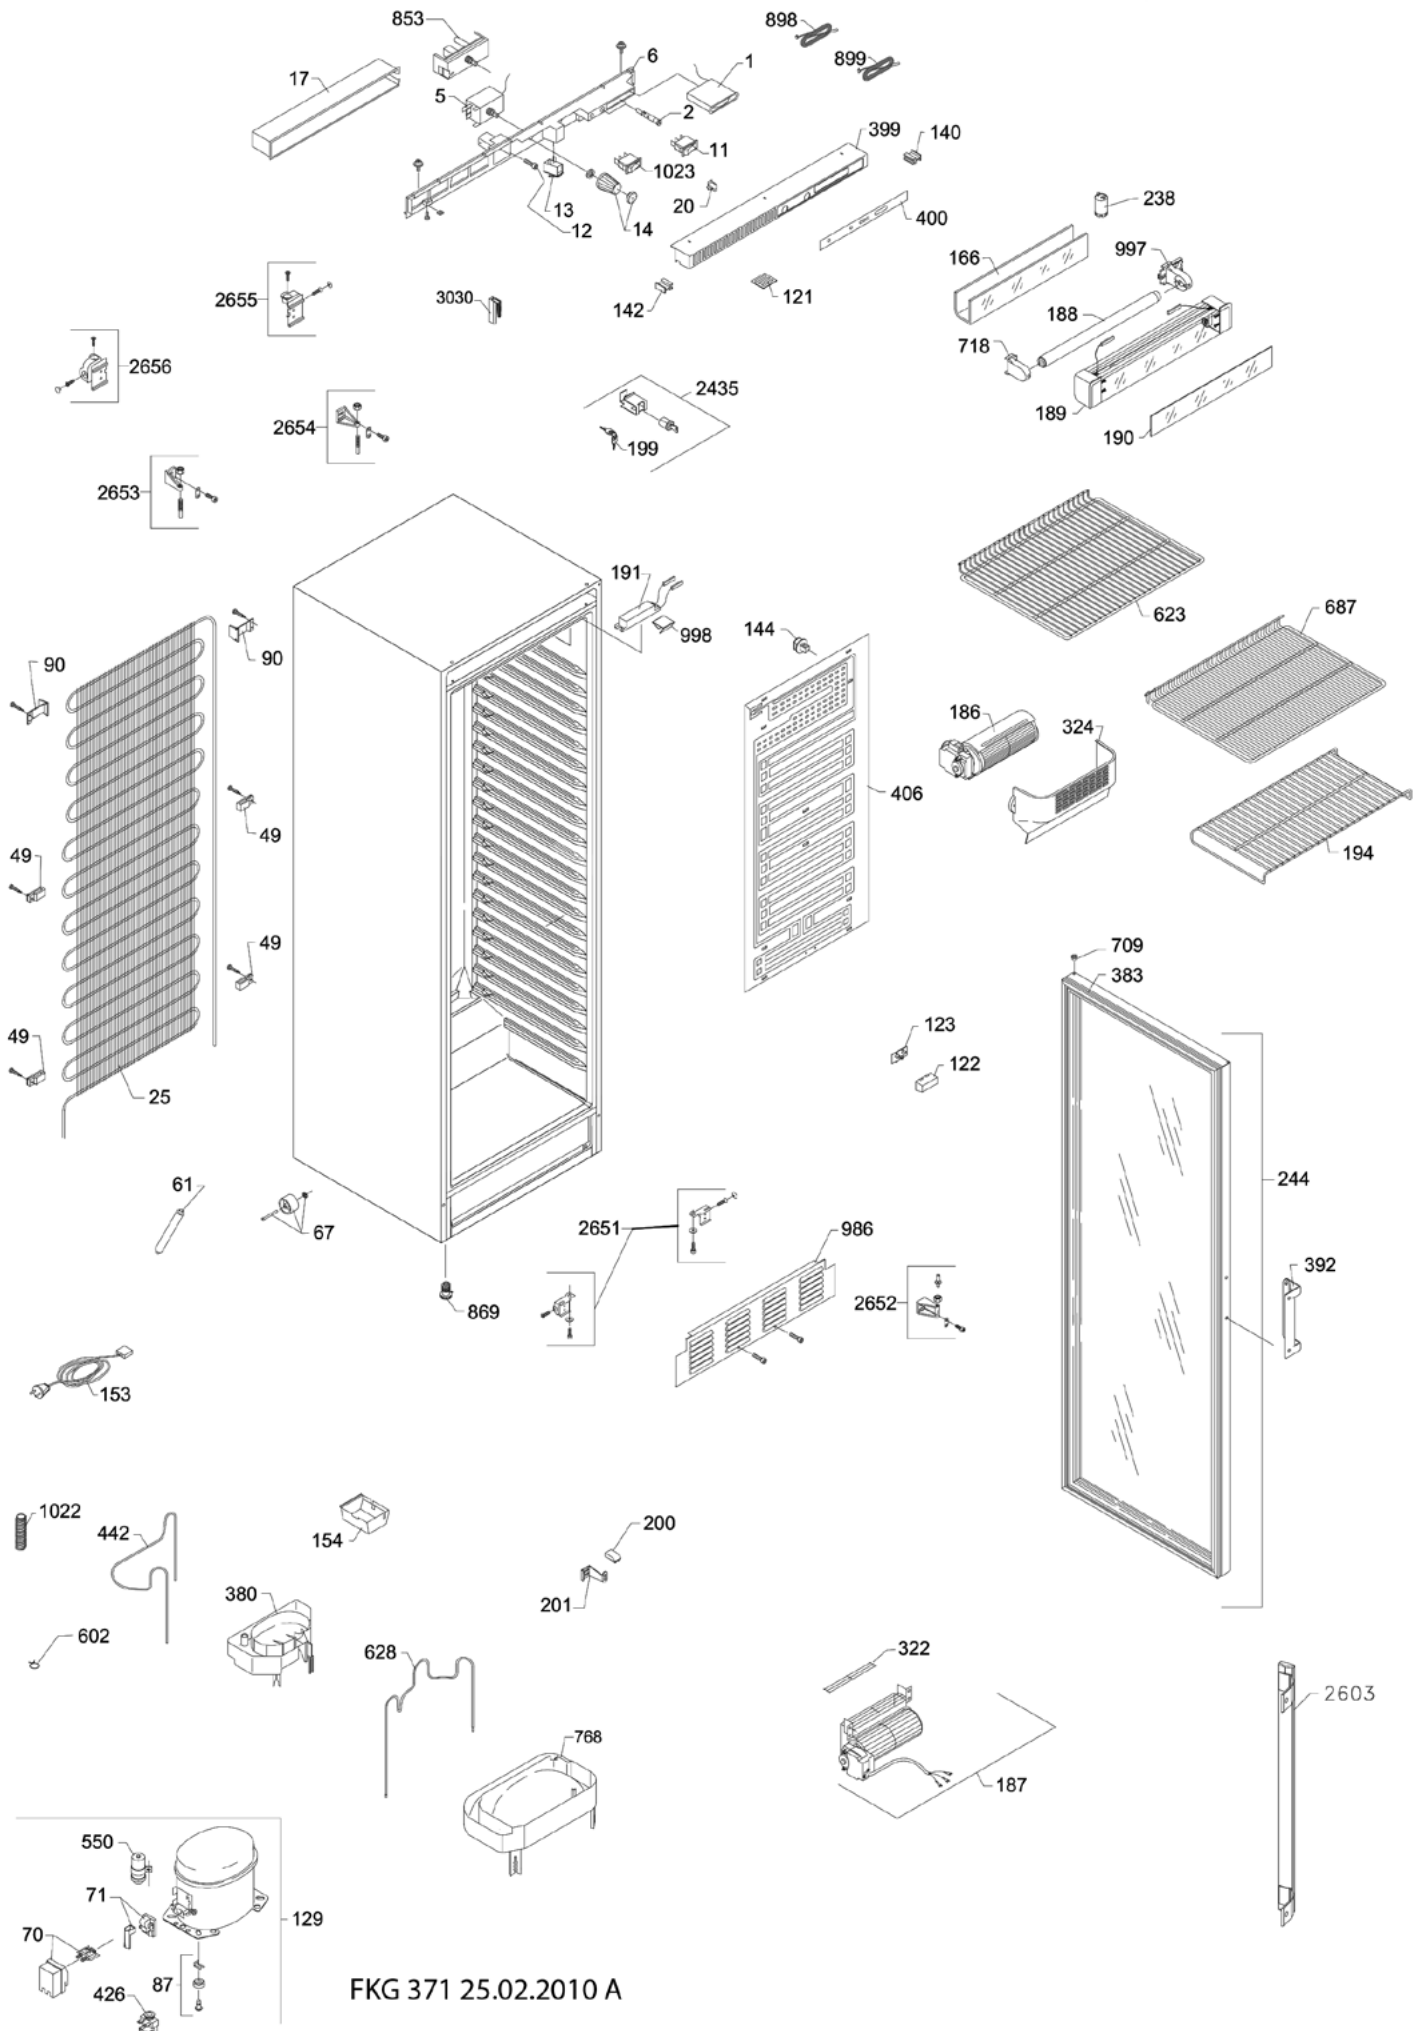

## RESERVEDELER VESTFROST KJØLESKAP MED GLASSDØR

- **FKG 371**

FKG 371 25.02.2010 A