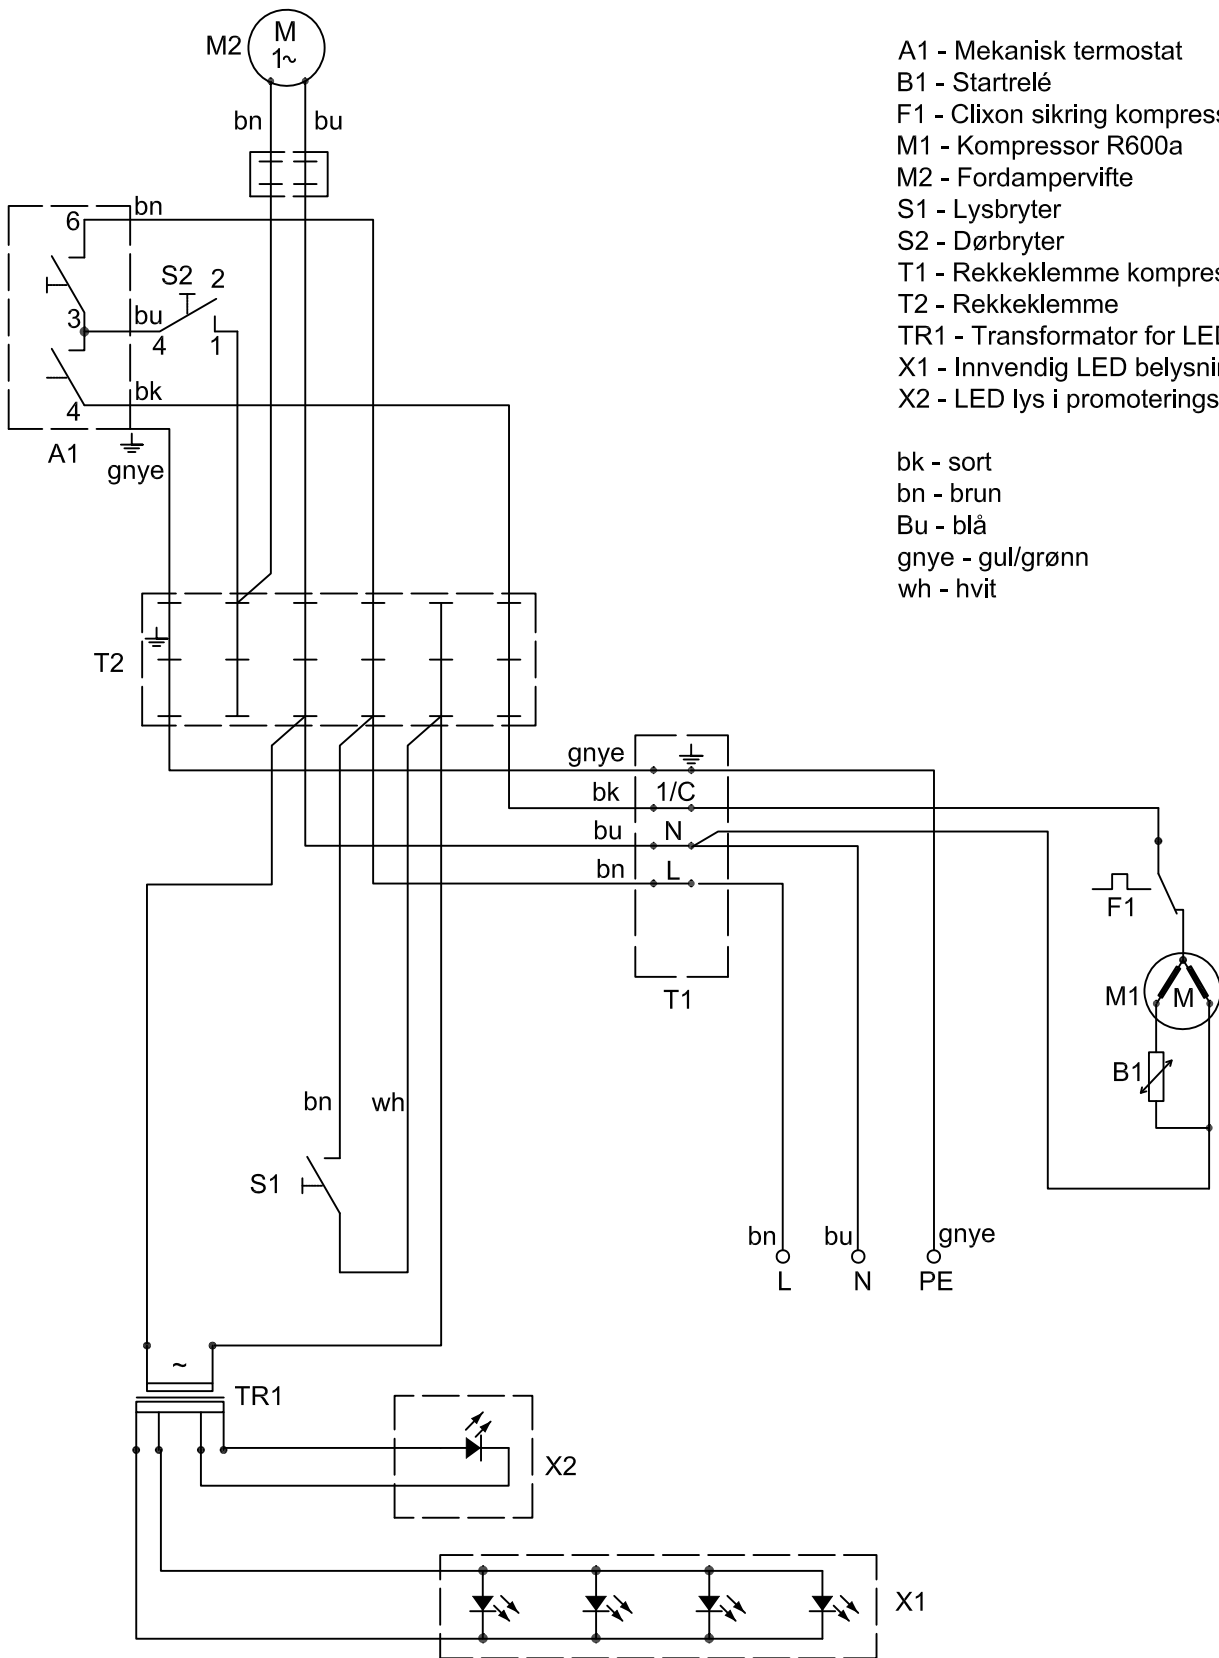

## EL. SKJEMA LIEBHERR KJØLESKAP FKDV 4213

- A1 - Mekanisk termostat
- B1 - Startrelé
- F1 - Clixon sikring kompressor
- M1 - Kompressor R600a
- M2 - Fordampervifte
- S1 - Lysbryter
- S2 - Dørbryter
- T1 - Rekkeklemme kompressor
- T2 - Rekkeklemme
- TR1 - Transformator for LED
- X1 - Innvendig LED belysning
- X2 - LED lys i promoteringstoppen