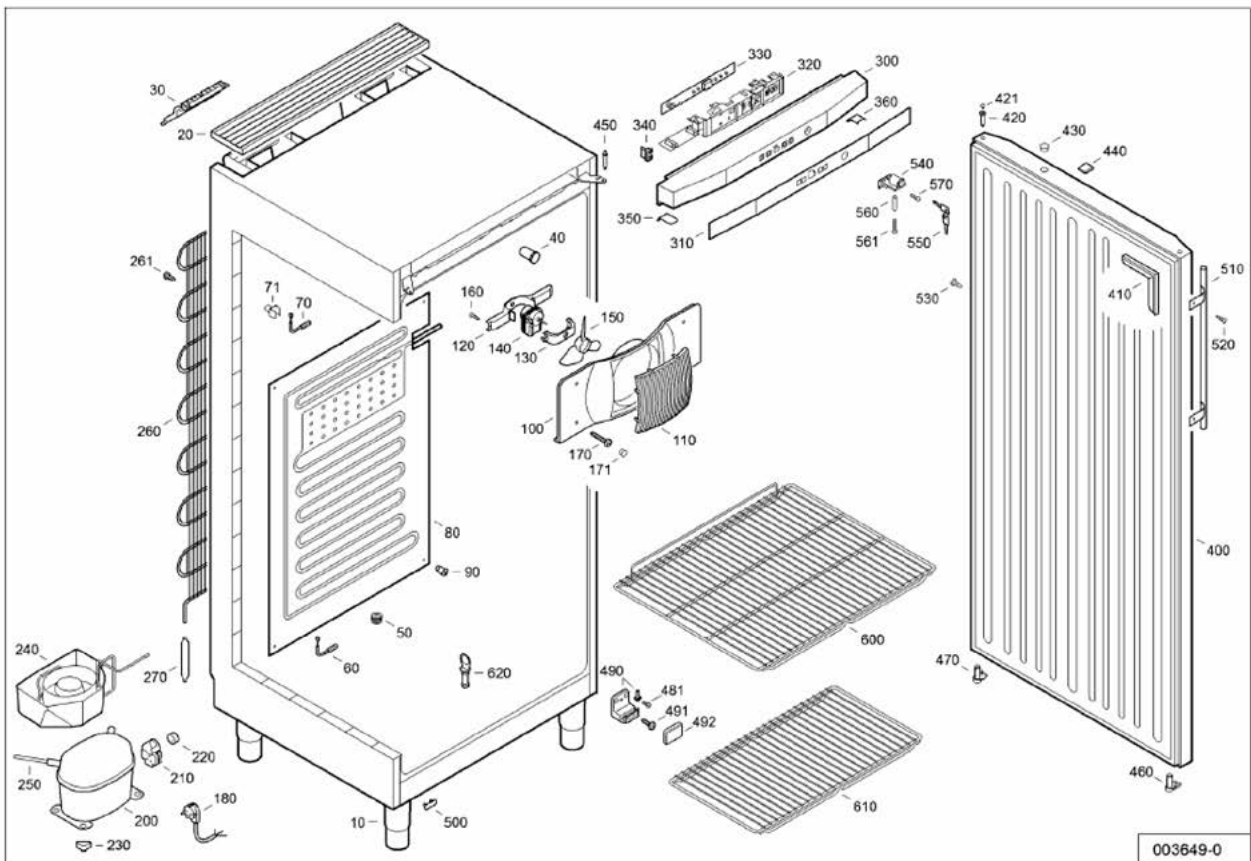

## RESERVEDELER LIEBHERR KJØLESKAP

• GKv 6460

Pos	Del nr.:	Antall	Beskrivelse
10	7043485	4	Justerbare ben
20	7427389	1	Ventilasjonsrist
30	7427422	1	Feste
40	9041795	1	Ikke definert
50	7428099	1	Plugg
60	6942216	1	Ekstra føler
70	6942236	1	Termostatføler
71	7402987	1	Holder for føler
80	5940743	1	Fordamper
90	7422032	5	Fordampervester
100	9001423	1	Deksel fordampervifte
110	7427583	1	Rist fordampervifte
120	7427581	1	Holder fordampervifte
130	7427579	1	Framre holder fordampervifte
140	6118751	1	Fordamperviftemotor
150	6299905	1	Vifteblad fordamper
160	4098755	2	Festeskruer
170	4098997	6	Festeskruer
171	7412233	6	Plastplugg
180	6009916	1	Nettledning
200	6119659	1	Kompressor R600a
210	6940650	1	Startrelé kompresor
220	6940609	1	Clixon
230	7402888	4	Kompressorfeste
240	9890669	1	Fordunstningspanne
250	7700001	1	Rør
260	5941675	1	Kondensator
261	4098995	4	Festeskruer kondensator
270	5942036	1	Tørrefilter
300	7431697	1	Øvre frontdeksel
310	7735181	1	Dekal
320	7428007	1	Support styring
330	6114667	1	Digital styring
340	7427264	2	Holder for føler
350	7428011	1	Blendelukk øvre hengsle V
360	7428009	1	Blendelukk øvre hengsle H
400	9014051	1	Dør
410	7109403	1	Magnetpakning
420	7429515	2	Øvre hengsle hylse
430	7429393	1	Plastplugg
440	7426527	1	Dørmagnet
450	7113761	1	Øvre hengslepinne
460	7429347	1	Nedre hengsle hylse V
470	7429345	1	Nedre hengsle hylse H
481	4098989	1	Festeskrue nedre hengsle
490	7043459	1	Nedre hengsle support
491	4084013	2	Festeskruer hengsle support
492	Ikke oppgitt		Deksel
500	7424163	1	Deksel

Pos.	Del nr.:	Antall	Beskrivelse
510	7043457	1	Dørhandtak
520	4098144	4	Skruer for feste av handtak
530	7402612	4	Plastplugg
540	9190345	1	Låsesylinder
550	7043341	2	Nøkler
560	7043215	1	Låsepinne
561	4084783	1	Skrue
570	4098044	3	Selvgjengende skrue
600	7112439	6	Trådhyll
610	7112435	1	Nedre trådhyll
620	7425535	1	Dreneringsplugg