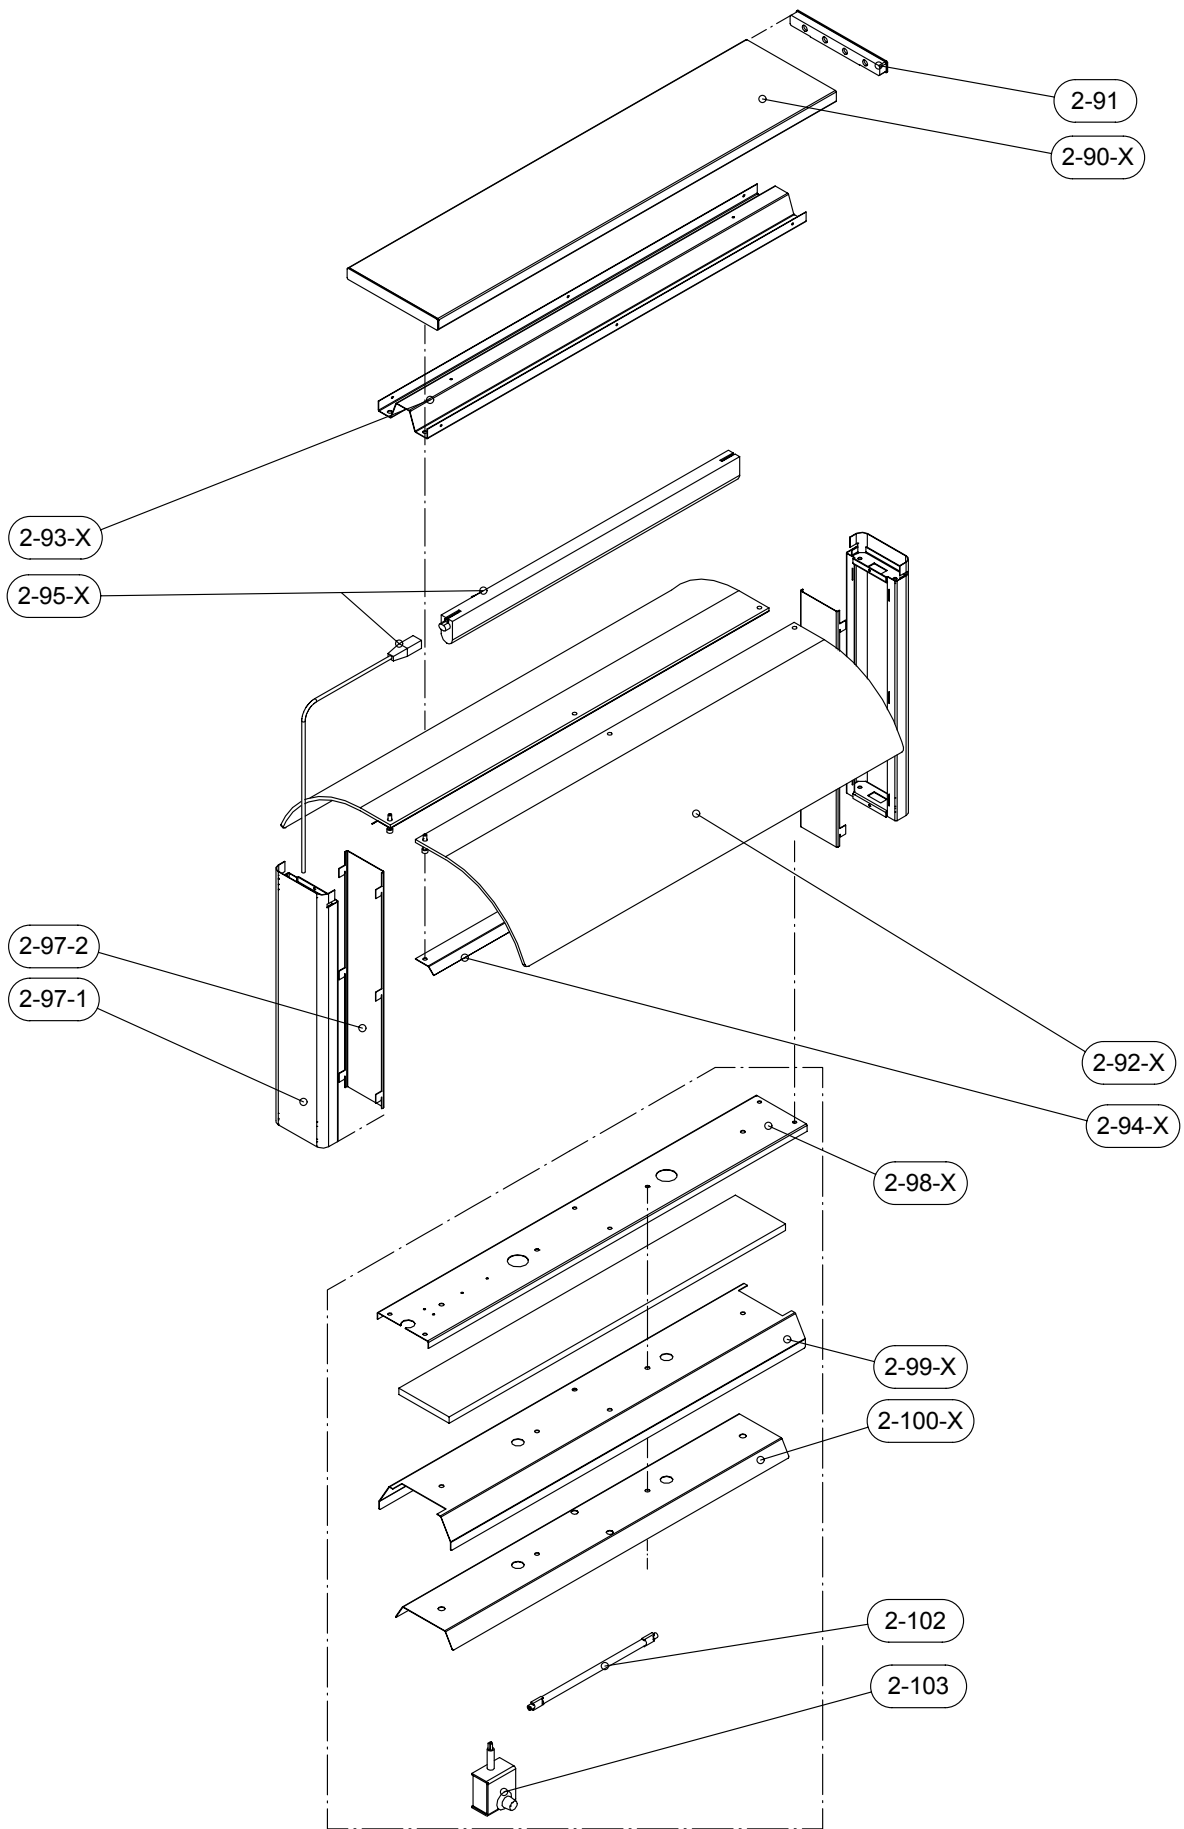

OVERHYLLE BU2100

BU2100