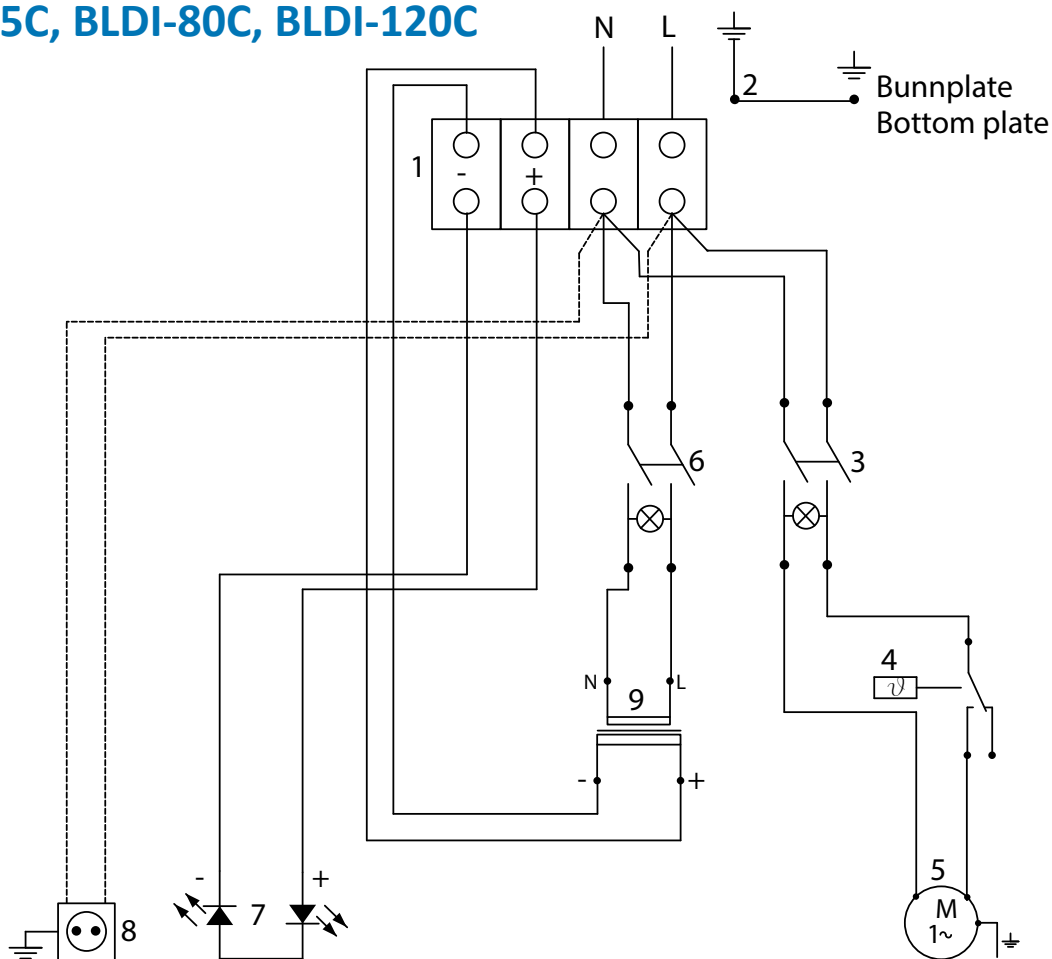

EL SKJEMA FESTIVO BUFFET LINE PRO

- Buffet Line Pro
- Drop In

EL SKJEMA FESTIVO BUFFET LINE PRO MED KJØLING

BLH-45C, BLH-80C, BLH-120C, BLH-160C

BLDI-45C, BLDI-80C, BLDI-120C

- 1: Rekkeklemme
- 2: Jordkobling i koblingsboks
- 3: Hovedbryter
- 4: Termostat
- 5: Kompressor
- 6: Lysbryter
- 7: LED lys (1-3)
- 8: Stikkontakt ekstrautstyr
- 9: LED transformator

- 1: Terminal block
- 2: Earth connection in box
- 3: Main switch
- 4: Thermostat
- 5: Compressor
- 6: Light switch
- 7: LED light (1-3)
- 8: Socket optional
- 9: LED transformer

El skjema Festivo Buffet Line PRO-C

Wire diagram Festivo Buffet Line PRO-C

COLIA

post@colia.no

RJ

02.06.2015

EL SKJEMA FESTIVO BUFFET LINE PRO MED VARME
BLH-45H, BLH-80H, BLH-120H, BLH-160H
BLDI-45H, BLDI-80H, BLDI-120H

- 1: Rekkeklemme
- 2: Jordkobling i koblingsboks
- 3: Hovedbryter
- 4: Termostat
- 5: Varmeelement(1-4)
- 6: Lysbryter
- 7: LED lys(1-3)
- 8: Stikkontakt ekstraustyr
- 9: LED transformator

- 1: Terminal block
- 2: Earth connection in box
- 3: Main switch
- 4: Thermostat
- 5: Heating element (1-4)
- 6: Light switch
- 7: LED light (1-3)
- 8: Socket optional
- 9: LED transformer

El skjema Festivo Buffet Line PRO-H	
Wire diagram Festivo Buffet Line PRO-H	
 post@colia.no	RJ
	02.06.2015