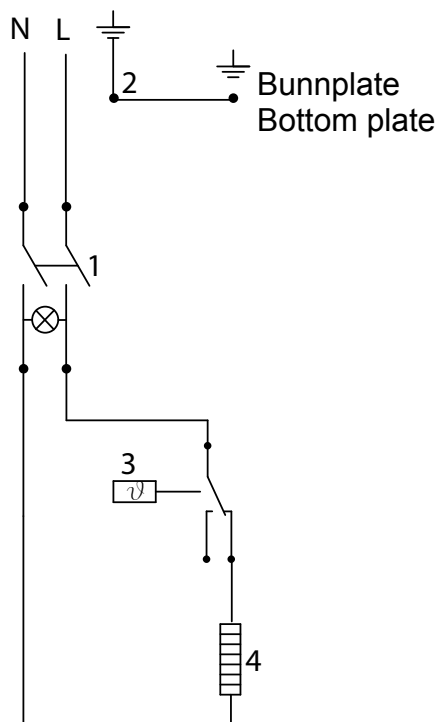

- 1: Terminal block
- 2: Earth connection in box
- 6: Light switch
- 7: LED light (-3)
- 8: Socket optional
- 9: LED transformer

El skjema Festivo Buffet Line PRO-N	
Wire diagram Buffet Line PRO-N	
 post@colia.no	RJ
	02.06.2015

El skjema Festivo Buffet Line PRO-HT varm topp

Wire diagram Festivo Buffet PRO-HT hot top

°COLIA

post@colia.no

RJ

02.06.2015

EL SKJEMA FESTIVO BUFFET LINE PRO TALLERKENDISPENSER
BLH-40-PH-28, BLH-40-PH-32
BLDI-40-PH-28, BLDI-40-PH-32

- 1: Hovedbryter
- 2: Jordkobling i koblingsboks
- 3: Termostat
- 4: Varmeelement(1-2)

- 1: Main switch
- 2: Earth connection in box
- 4: Thermostat
- 5: Heating element (1-2)

El skjema Festivo Buffet Line Pro tallerkendispenser	
Wire diagram Festivo Buffet Pro plate dispenser	
 post@colia.no	RJ
	02.06.2015