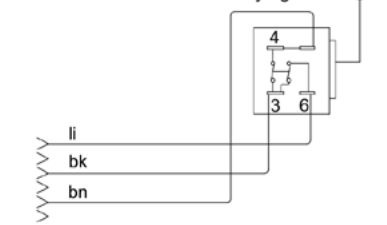

°COLIA

ELSKJEMA VESTFROST FRYSESKAP

- CFC 344F

230 V				115 V	
-	Farvekode	Colour Code	Farbkode	Colour Code	
				New	Old
bn	Brun	Brown	Braun	Brown	white
bu	Blå	Blue	Blau	Blue	Black
bk	Sort	Black	Schwartz	Black	Blue
li	Lilla	Lilac	Lila	Lilac	Brown
ye-gn	Gul/Grøn	Yellow/green	Gelb/grün	Green	Green
wh	Hvid	White	Weiss	White	White
rd	Rød	Red	Rot	Red	Red