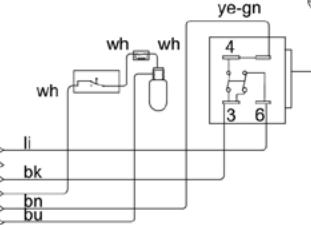

°COLIA

ELSKJEMA VESTFROST FRYSESKAP

- CFC 344F

230 V				115 V	
-	Farvekode	Colour Code	Farbkode	Colour Code	
				New	Old
bn	Brun	Brown	Braun	Brown	white
bu	Blå	Blue	Blau	Blue	Black
bk	Sort	Black	Schwartz	Black	Blue
li	Lilla	Lilac	Lila	Lilac	Brown
ye-gn	Gul/Grøn	Yellow/green	Gelb/grün	Green	Green
wh	Hvid	White	Weiss	White	White
rd	Rød	Red	Rot	Red	Red