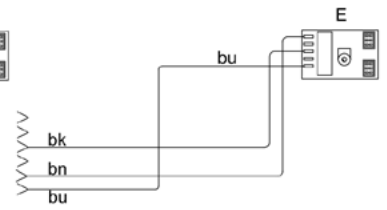

°COLIA

ELSKJEMA VESTFROST FRYSESKAP

- CFC 344F

230 V				115 V	
-	Farvekode	Colour Code	Farbkode	Colour Code	
				New	Old
bn	Brun	Brown	Braun	Brown	white
bu	Blå	Blue	Blau	Blue	Black
bk	Sort	Black	Schwartz	Black	Blue
li	Lilla	Lilac	Lila	Lilac	Brown
ye-gn	Gul/Grøn	Yellow/green	Gelb/grün	Green	Green
wh	Hvid	White	Weiss	White	White
rd	Rød	Red	Rot	Red	Red