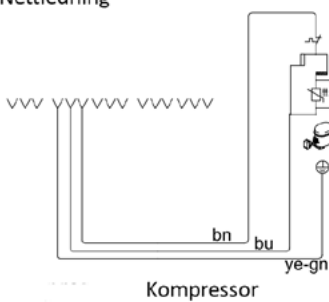

°COLIA

ELSKJEMA VESTFROST FRYSESKAP

- CFC 344F

230 V				115 V	
-	Farvekode	Colour Code	Farbkode	Colour Code	
				New	Old
bn	Brun	Brown	Braun	Brown	white
bu	Blå	Blue	Blau	Blue	Black
bk	Sort	Black	Schwartz	Black	Blue
li	Lilla	Lilac	Lila	Lilac	Brown
ye-gn	Gul/Grøn	Yellow/green	Gelb/grün	Green	Green
wh	Hvid	White	Weiss	White	White
rd	Rød	Red	Rot	Red	Red