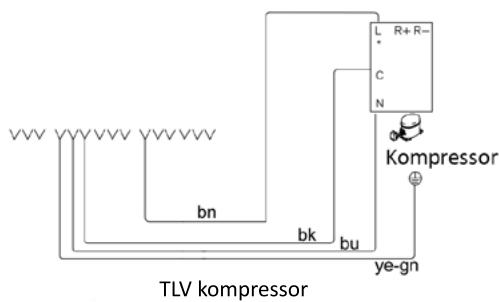

°COLIA

ELSKJEMA VESTFROST FRYSESKAP

- CFC 344F

230 V				115 V	
-	Farvekode	Colour Code	Farbkode	Colour Code	
				New	Old
bn	Brun	Brown	Braun	Brown	white
bu	Blå	Blue	Blau	Blue	Black
bk	Sort	Black	Schwartz	Black	Blue
li	Lilla	Lilac	Lila	Lilac	Brown
ye-gn	Gul/Grøn	Yellow/green	Gelb/grün	Green	Green
wh	Hvid	White	Weiss	White	White
rd	Rød	Red	Rot	Red	Red