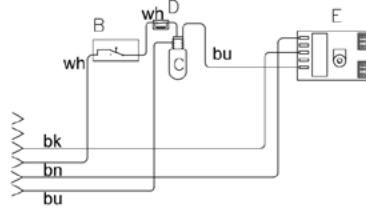

°COLIA

ELSKJEMA VESTFROST FRYSESKAP

- CFC 344F

230 V				115 V	
-	Farvekode	Colour Code	Farbkode	Colour Code	
				New	Old
bn	Brun	Brown	Braun	Brown	white
bu	Blå	Blue	Blau	Blue	Black
bk	Sort	Black	Schwartz	Black	Blue
li	Lilla	Lilac	Lila	Lilac	Brown
ye-gn	Gul/Grøn	Yellow/green	Gelb/grün	Green	Green
wh	Hvid	White	Weiss	White	White
rd	Rød	Red	Rot	Red	Red