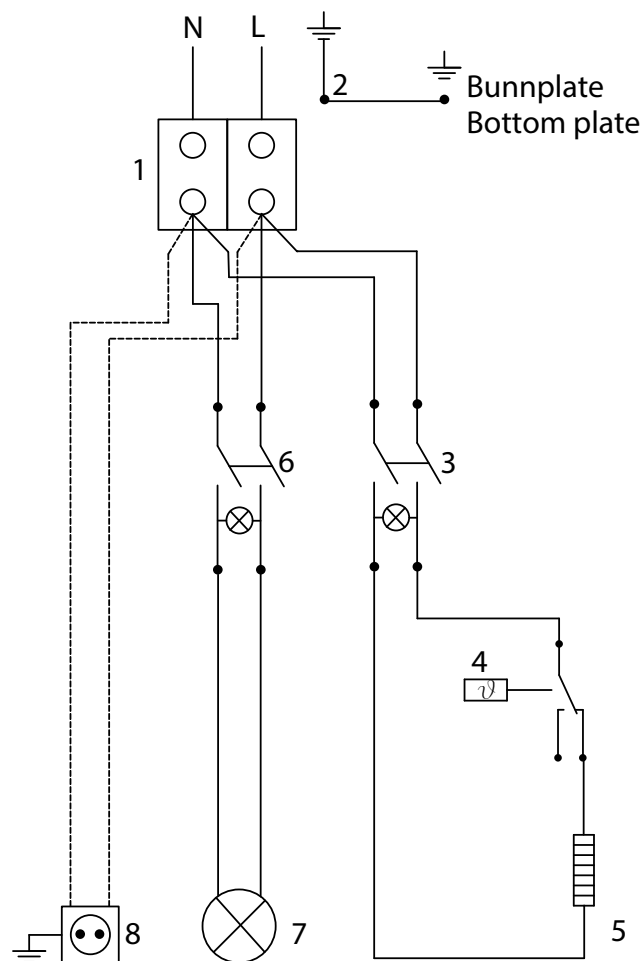

- 1: Terminal block
- 2: Earth connection in box
- 3: Main switch
- 4: Thermostat
- 5: Compressor
- 6: Light switch
- 7: Light
- 8: Socket optional

El skjema Festivo Buffet Line-C
Wire diagram Festivo Buffet Line-C

COLIA

post@colia.no

RJ

02.06.2015

EL SKJEMA FESTIVO BUFFET LINE MED VARME

BLH-45H, BLH-80H, BLH-120H, BLH-160H

BLDI-45H, BLDI-80H, BLDI-120H

- 1: Rekkeklemme
- 2: Jordkobling ikoblingsboks
- 3: Hovedbryter
- 4: Termostat
- 5: Varmeelement(1-4)
- 6: Lysbryter
- 7: Lys
- 8: Stikkkontaktekstraustyr

- 1: Terminal block
- 2: Earth connection in box
- 3: Main switch
- 4: Thermostat
- 5: Heater element (1-4)
- 6: Light switch
- 7: Light
- 8: Socket optional

El skjema Festivo Buffet Line-H	
Wire diagram Festivo Buffet Line-H	
 post@colia.no	RJ
	02.06.2015

- 1: Hovedbryter
- 2: Jordkobling i koblingsboks
- 3: Termostat
- 4: Varmeelement(1-2)

- 1: Main switch
- 2: Earth connection in box
- 4: Thermostat
- 5: Heating element (1-2)

El skjema Festivo Buffet Line tallerkendispenser	
Wire diagram Festivo Buffet plate dispenser	
 post@colia.no	RJ
	02.06.2015