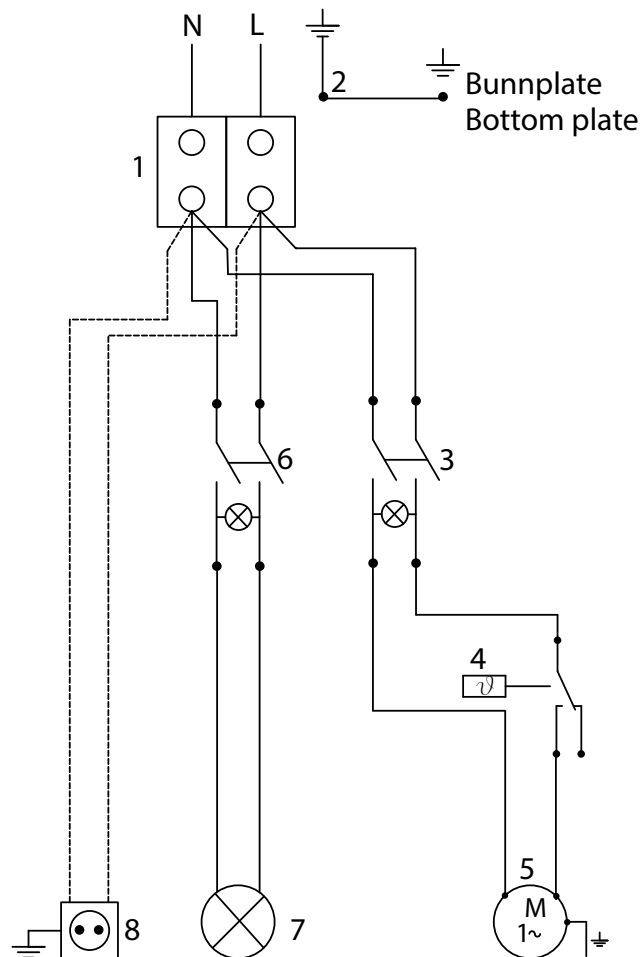

EL SKJEMA FESTIVO BUFFET LINE

- Buffet Line
- Drop In

EL SKJEMA FESTIVO BUFFET LINE MED KJØLING

BLH-45C, BLH-80C, BLH-120C, BLH-160C

BLDI-45C, BLDI-80C, BLDI-120C

- 1: Rekkeklemme
- 2: Jordkobling i koblingsboks
- 3: Hovedbryter
- 4: Termostat
- 5: Kompressor
- 6: Lysbryter
- 7: Lys
- 8: Stikkontakt ekstrautstyr

- 1: Terminal block
- 2: Earth connection in box
- 3: Main switch
- 4: Thermostat
- 5: Compressor
- 6: Light switch
- 7: Light
- 8: Socket optional

El skjema Festivo Buffet Line-C
Wire diagram Festivo Buffet Line-C

- 1: Terminal block
- 2: Earth connection in box
- 3: Main switch
- 4: Thermostat
- 5: Heater element (1-4)
- 6: Light switch
- 7: Light
- 8: Socket optional

El skjema Festivo Buffet Line-H	
Wire diagram Festivo Buffet Line-H	
 post@colia.no	RJ
	02.06.2015

- 1: Hovedbryter
- 2: Jordkobling i koblingsboks
- 3: Termostat
- 4: Varmeelement(1-2)

- 1: Main switch
- 2: Earth connection in box
- 4: Thermostat
- 5: Heating element (1-2)

El skjema Festivo Buffet Line tallerkendispenser	
Wire diagram Festivo Buffet plate dispenser	
 post@colia.no	RJ
	02.06.2015