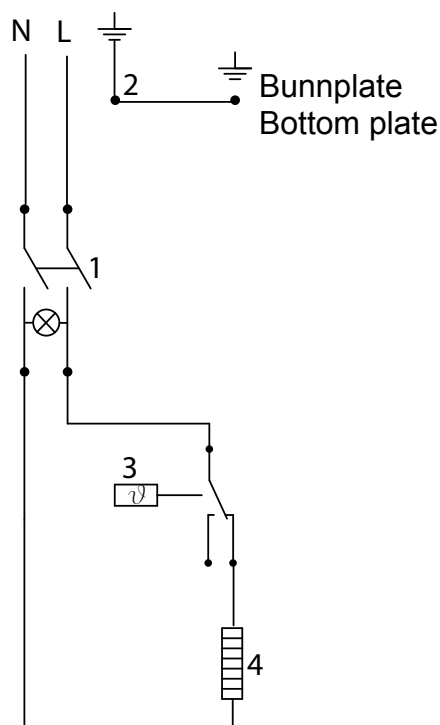

- 1: Terminal block
- 2: Earth connection in box
- 3: Main switch
- 4: Thermostat
- 5: Compressor
- 6: Light switch
- 7: Light
- 8: Socket optional

El skjema Festivo Buffet Line-C
Wire diagram Festivo Buffet Line-C

- 1: Terminal block
- 2: Earth connection in box
- 3: Main switch
- 4: Thermostat
- 5: Heater element (1-4)
- 6: Light switch
- 7: Light
- 8: Socket optional

El skjema Festivo Buffet Line-H	
Wire diagram Festivo Buffet Line-H	
 post@colia.no	RJ
	02.06.2015

El skjema Festivo Buffet Line HT varm topp

Wire diagram Festivo Buffet HT hot top

°COLIA

post@colia.no

RJ

02.06.2015

EL SKJEMA FESTIVO BUFFET LINE TALLERKENDISPENSER
BLH-40-PH-28, BLH-40-PH-32
BLDI-40-PH-28, BLDI-40-PH-32

- 1: Hovedbryter
- 2: Jordkobling i koblingsboks
- 3: Termostat
- 4: Varmeelement(1-2)

- 1: Main switch
- 2: Earth connection in box
- 4: Thermostat
- 5: Heating element (1-2)

El skjema Festivo Buffet Line tallerkendispenser	
Wire diagram Festivo Buffet plate dispenser	
 post@colia.no	RJ
	02.06.2015