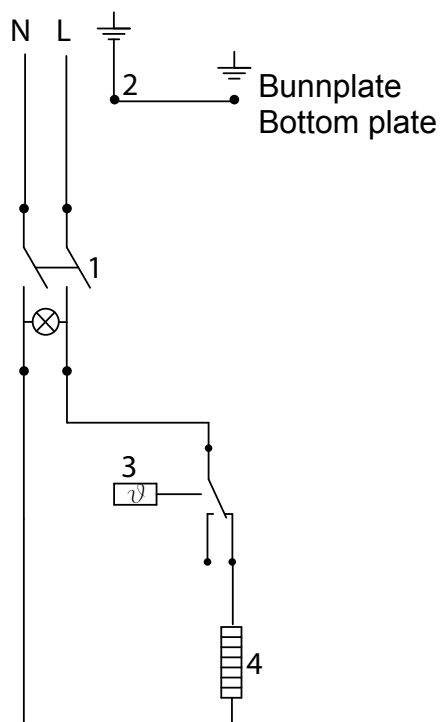

EL SKJEMA FESTIVO BUFFET LINE MED VARM TOPP BLDI-45HT, BLDI-80HT, BLDI-120HT

- 1: Hovedbryter
- 2: Jordkobling i koblingsboks
- 3: Termostat
- 4: Varmeelement(1-2)

- 1: Main switch
- 2: Earth connection in box
- 4: Thermostat
- 5: Heating element (1-2)

El skjema Festivo Buffet Line HT varm topp

Wire diagram Festivo Buffet HT hot top

°COLIA

post@colia.no

RJ

02.06.2015