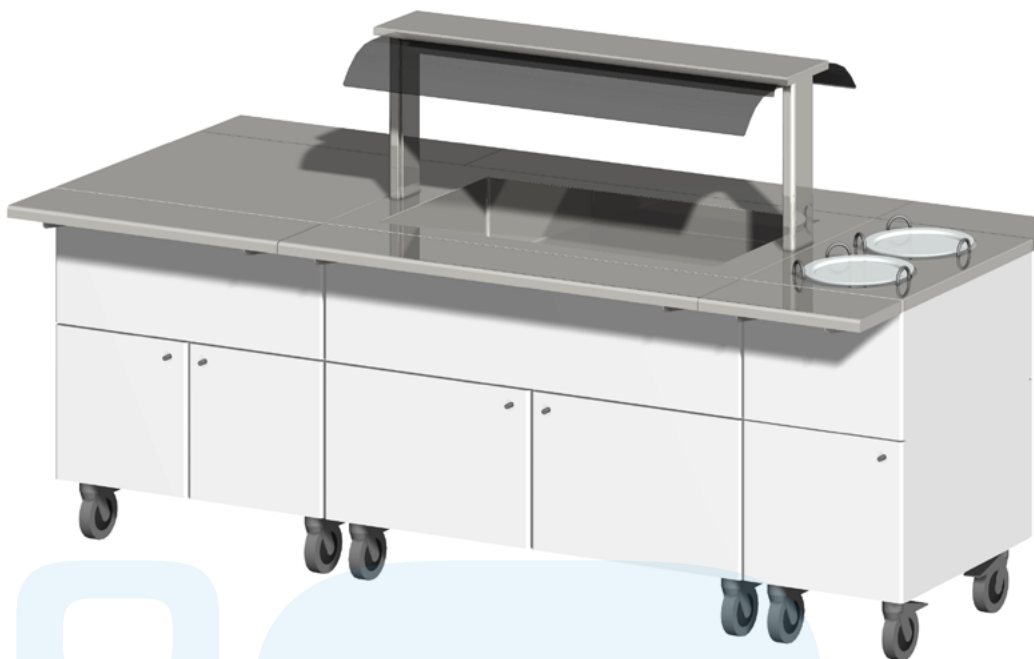

EL SKJEMA FESTIVO BUFFET LINE

- Buffet Line
- Drop In

EL SKJEMA FESTIVO BUFFET LINE MED KJØLING

BLH-45C, BLH-80C, BLH-120C, BLH-160C

BLDI-45C, BLDI-80C, BLDI-120C

- 1: Rekkeklemme
- 2: Jordkobling i koblingsboks
- 3: Hovedbryter
- 4: Termostat
- 5: Kompressor
- 6: Lysbryter
- 7: Lys
- 8: Stikkontakt ekstrautstyr

- 1: Terminal block
- 2: Earth connection in box
- 3: Main switch
- 4: Thermostat
- 5: Compressor
- 6: Light switch
- 7: Light
- 8: Socket optional

El skjema Festivo Buffet Line-C
Wire diagram Festivo Buffet Line-C

COLIA

post@colia.no

RJ

02.06.2015

EL SKJEMA FESTIVO BUFFET LINE MED VARME

BLH-45H, BLH-80H, BLH-120H, BLH-160H

BLDI-45H, BLDI-80H, BLDI-120H

- 1: Rekkeklemme
- 2: Jordkobling ikoblingsboks
- 3: Hovedbryter
- 4: Termostat
- 5: Varmeelement(1-4)
- 6: Lysbryter
- 7: Lys
- 8: Stikkkontaktekstraustyr

- 1: Terminal block
- 2: Earth connection in box
- 3: Main switch
- 4: Thermostat
- 5: Heater element (1-4)
- 6: Light switch
- 7: Light
- 8: Socket optional

El skjema Festivo Buffet Line-H	
Wire diagram Festivo Buffet Line-H	
 post@colia.no	RJ
	02.06.2015