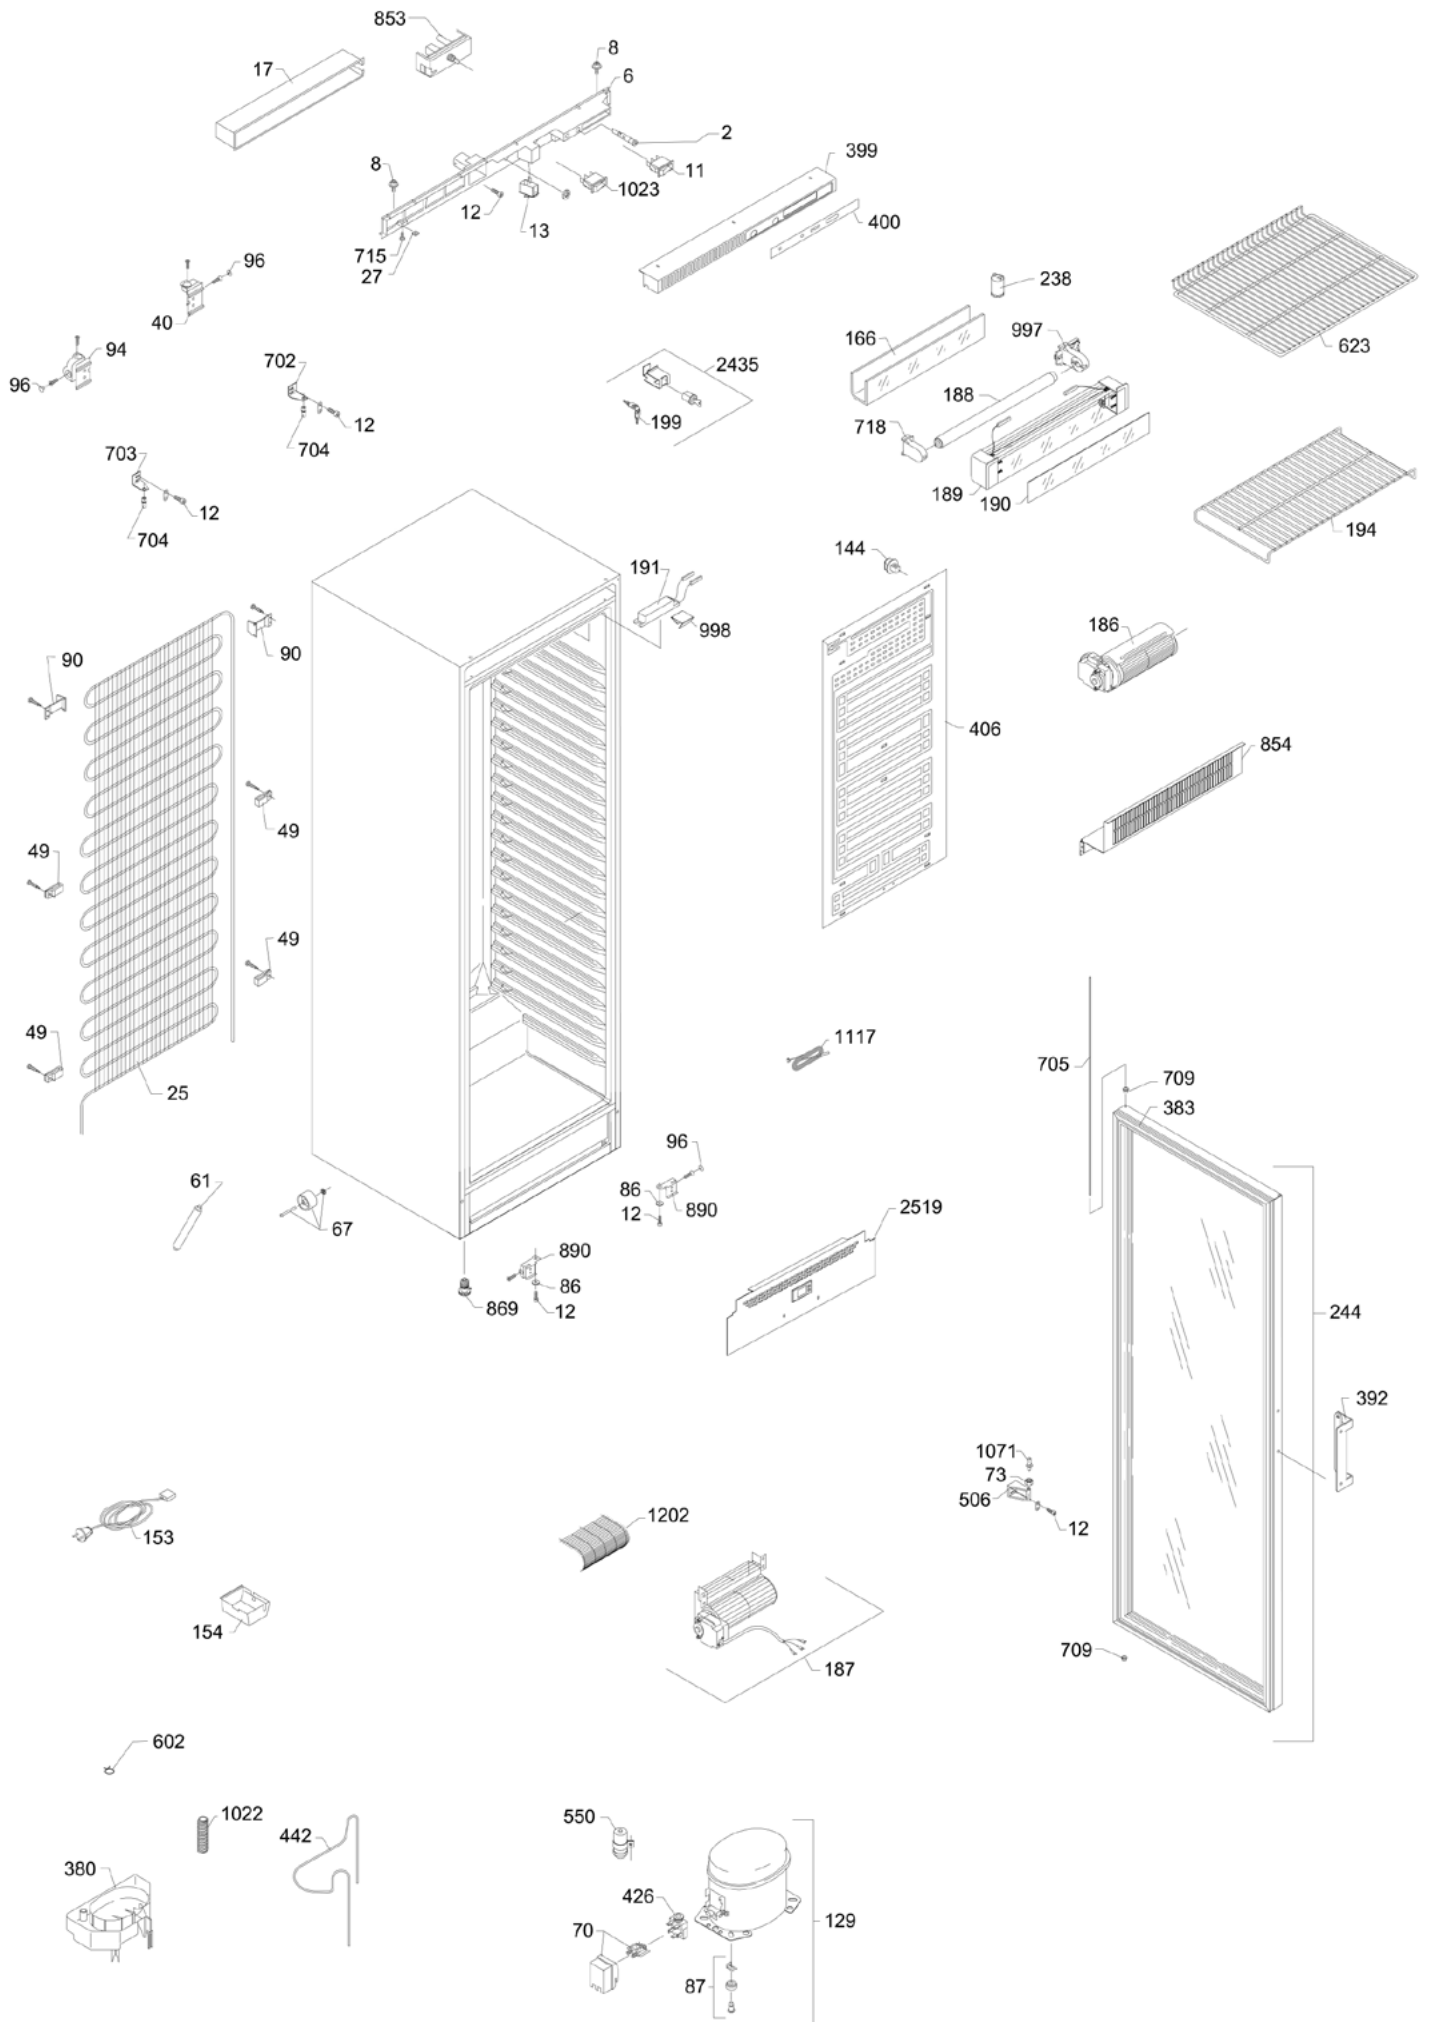

# AKG 317

| Pos. Nr. | Del Nr.          | Benevnelse                                     | Pris kode |
|----------|------------------|--|-----------|
| 0002     | 0-7038080        | Glimlampe - grøn                               | 0-H3      |
| 0006     | 0-A1882970703    | El-panel                                       | 0-N3      |
| 0008     | 0-2038011        | Skrue  | 0-D2      |
| 0011     | 0-70380670303    | Kontakt  | 0-F4      |
| 0012     | 0-20380210103-02 | Skrue, sort                                    | 0-A2      |
| 0013     | 0-A1510100403    | Kontakt for lys, Bow                           | 0-N3      |
| 0017     | 0-523810804      | Besskyttelsesdeksel                            | 0-E3      |
| 0027     | 0-2538145        | Mutter, M4 DIN 562                             | 0-A2      |
| 0040     | 0-5238112        | Anlegg for hengsle                             | 0-F3      |
| 0049     | 0-5238025-01     | Kondensatorholder                              | 0-K2      |
| 0061     | 0-6538053        | Tørrefilter, 20 g                              | 0-V3      |
| 0065     | 0-5238795-01     | Fordunstningspanne                             | 0-K3      |
| 0067     | 0-5235002        | Hjul, komplett                                 | 0-D3      |
| 0070     | 0-A921001        | Deksel + ledningsavlastning                    | 0-E3      |
| 0086     | 0-3038005        | Spændskive                                     | 0-A2      |
| 0087     | 0-6038175        | Fodpladetilbehør, komplet, sæt                 | 0-H3      |
| 0090     | 0-5238024-04     | Ophæng   | 0-K2      |
| 0094     | 0-5238133        | Anlæg for hængsel                              | 0-F3      |
| 0096     | 0-52382870101    | Afdækning - Hvid                               | 0-A2      |
| 0129     | 8-036038730      | Kompressor - TLS 5 F, Køl, Komplet, R134a, HST | 1-E13     |
| 0144     | 0-5238226        | Fordamperholder                                | 0-R2      |
| 0153     | 0-7213001-03     | Netledning                                     | 0-K4      |
| 0154     | 0-7038254-01     | Dæksel til multistik                           | 0-F3      |
| 0166     | 0-5238525        | Lampeglas                                      | 0-Y4      |
| 0186     | 0-7038902-02     | Ventilator, 230V-50/60HZ "incl termoswitch"    | 0-G8      |
| 0187     | 0-703867002      | Ventilator,230v-60Hz                           | 0-G8      |
| 0188     | 0-7038082        | Lysstofrør, 15W,220V                           | 0-D6      |
| 0189     | 0-A419002-03     | Armatør  | 0-U7      |
| 0190     | 0-9538800        | Strip for lampeglas, neutral                   | 0-G4      |
| 0191     | 0-7038094        | Spole, Optima 28/type D15-302,220V             | 0-O4      |
| 0194     | 0-6938086-01     | Trådhylde                                      | 0-U4      |
| 0199     | 0-4838236        | Nøgle. sæt - 2 stk.                            | 0-U3      |
| 0238     | 0-7038823-01     | Glimtænder, 4 - 20W                            | 0-X2      |
| 0357     | 0-52390720303-02 | Tætningsliste                                  | 0-X6      |
| 0392     | 0-52388750103    | Håndtag, samlet                                | 0-E5      |
| 0399     | 0-A1301000103-01 | Dækkappe for toppanel                          | 0-H4      |
| 0400     | 0-543886001      | Strip for toppanel                             | 0-E5      |
| 0403     | 0-5242139        | PVC slange                                     | 0-G2      |
| 0406     | 0-6738028        | Fordamper                                      | 0-M8      |
| 0426     | 0-7038400        | Startanordning 117U6004                        | 0-P4      |
| 0440     | 0-A1101210401-01 | Dør, komplet, glas                             | 0-E9      |
| 0441     | 0-6238301        | Kondensator                                    | 0-B7      |
| 0442     | 0-6216203        | Varmeslange-TL,NL                              | 0-A5      |
| 0506     | 0-A1040010303    | Hængsel  | 0-J3      |
| 0550     | 0-7038401        | Startkondensator 117U5014                      | 0-V3      |
| 0602     | 0-2038042        | Klemmering                                     | 0-G2      |
| 0623     | 0-6938166-01     | Trådhylde                                      | 0-U4      |
| 0702     | 0-A1040020203    | Hængsel, højre                                 | 0-F3      |
| 0703     | 0-A1040020303    | Hængsel, venstre                               | 0-F3      |
| 0704     | 0-4838086-01     | Hængseltap                                     | 0-F4      |
| 0705     | 0-3038031        | Fjeder   | 0-N3      |
| 0709     | 0-52387110103    | Bøsning, top                                   | 0-D2      |
| 0709     | 0-52391220103    | Bøsning  | 0-D2      |
| 0715     | 0-2038053        | Skrue  | 0-A2      |
| 0718     | 0-7038407        | fatning  | 0-M2      |
| 0853     | 0-7040314-01     | Elektronisk Termostat, ETC1H                   | 0-T6      |
| 0854     | 0-40121600101-01 | Dækkappe for ventilator                        | 0-P6      |
| 0869     | 0-5238956        | Stilbar fod                                    | 0-P2      |
| 0890     | 0-A910960-01     | Anlæg for hængsel, venstre + højre             | 0-J3      |
| 0997     | 0-7038406        | Fatning  | 0-M2      |
| 0998     | 0-4238184        | Clips  | 0-D2      |
| 1022     | 0-5238496        | Tøvandslås                                     | 0-S3      |
| 1023     | 0-70380670203    | Kontakt  | 0-F4      |
| 1071     | 0-4838096        | Hængseltap                                     | 0-B3      |
| 1117     | 0-7038727        | Termostatføler, 2m                             | 0-G4      |
| 1202     | 0-4238408-01     | Gitter   | 0-G4      |
| 2435     | 0-A915104222-01  | Lås komplet med nøgler                         | 0-A6      |
| 2519     | 0-A1040040803    | Display + fodspark komplet                     | 0-Z7      |