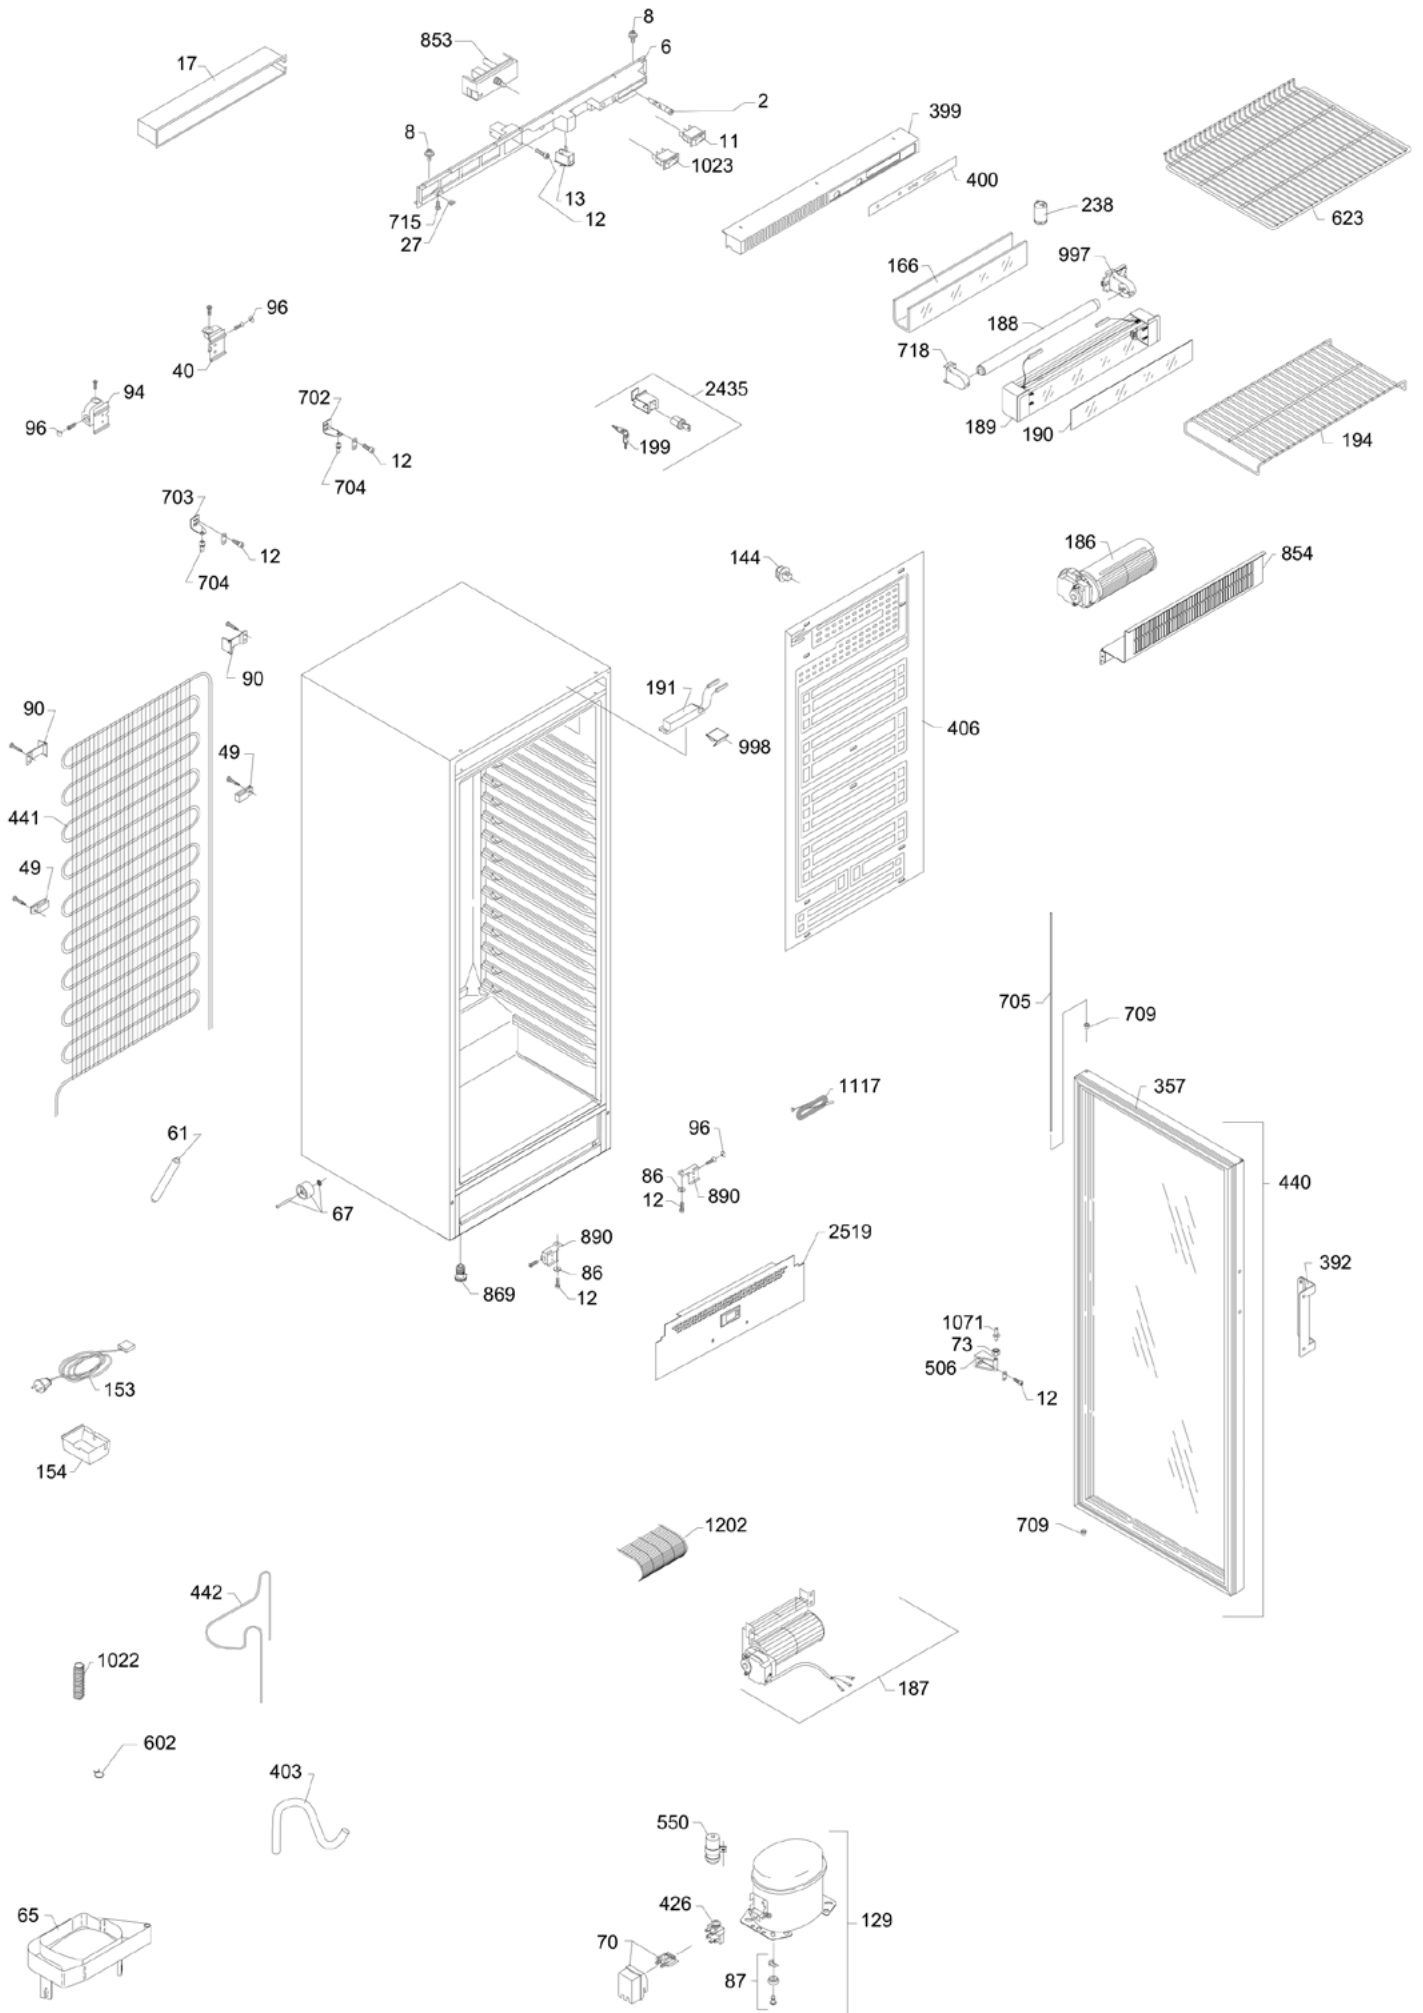

# AKG 317

| Pos. Nr. | Del Nr.          | Benevnelse                                     | Pris kode |
|----------|------------------|--|-----------|
| 0002     | 0-7038080        | Glimlampe - grøn                               | 0-H3      |
| 0006     | 0-A1882970703    | El-panel                                       | 0-N3      |
| 0008     | 0-2038011        | Skrue  | 0-D2      |
| 0011     | 0-70380670303    | Kontakt  | 0-F4      |
| 0012     | 0-20380210103-02 | Skrue, sort                                    | 0-A2      |
| 0013     | 0-A1510100403    | Kontakt for lys, Bow                           | 0-N3      |
| 0017     | 0-523810804      | Besskyttelsesdeksel                            | 0-E3      |
| 0027     | 0-2538145        | Mutter, M4 DIN 562                             | 0-A2      |
| 0040     | 0-5238112        | Anlegg for hengsle                             | 0-F3      |
| 0049     | 0-5238025-01     | Kondensatorholder                              | 0-K2      |
| 0061     | 0-6538053        | Tørrefilter, 20 g                              | 0-V3      |
| 0065     | 0-5238795-01     | Fordunstningspanne                             | 0-K3      |
| 0067     | 0-5235002        | Hjul, komplett                                 | 0-D3      |
| 0070     | 0-A921001        | Deksel + ledningsavlastning                    | 0-E3      |
| 0086     | 0-3038005        | Spændskive                                     | 0-A2      |
| 0087     | 0-6038175        | Fodpladetilbehør, komplet, sæt                 | 0-H3      |
| 0090     | 0-5238024-04     | Ophæng   | 0-K2      |
| 0094     | 0-5238133        | Anlæg for hængsel                              | 0-F3      |
| 0096     | 0-52382870101    | Afdækning - Hvid                               | 0-A2      |
| 0129     | 8-036038730      | Kompressor - TLS 5 F, Køl, Komplet, R134a, HST | 1-E13     |
| 0144     | 0-5238226        | Fordamperholder                                | 0-R2      |
| 0153     | 0-7213001-03     | Netledning                                     | 0-K4      |
| 0154     | 0-7038254-01     | Dæksel til multistik                           | 0-F3      |
| 0166     | 0-5238525        | Lampeglas                                      | 0-Y4      |
| 0186     | 0-7038902-02     | Ventilator, 230V-50/60HZ "incl termoswitch"    | 0-G8      |
| 0187     | 0-703867002      | Ventilator,230v-60Hz                           | 0-G8      |
| 0188     | 0-7038082        | Lysstofrør, 15W,220V                           | 0-D6      |
| 0189     | 0-A419002-03     | Armatør  | 0-U7      |
| 0190     | 0-9538800        | Strip for lampeglas, neutral                   | 0-G4      |
| 0191     | 0-7038094        | Spole, Optima 28/type D15-302,220V             | 0-O4      |
| 0194     | 0-6938086-01     | Trådhylde                                      | 0-U4      |
| 0199     | 0-4838236        | Nøgle. sæt - 2 stk.                            | 0-U3      |
| 0238     | 0-7038823-01     | Glimtænder, 4 - 20W                            | 0-X2      |
| 0357     | 0-52390720303-02 | Tætningsliste                                  | 0-X6      |
| 0392     | 0-52388750103    | Håndtag, samlet                                | 0-E5      |
| 0399     | 0-A1301000103-01 | Dækkappe for toppanel                          | 0-H4      |
| 0400     | 0-543886001      | Strip for toppanel                             | 0-E5      |
| 0403     | 0-5242139        | PVC slange                                     | 0-G2      |
| 0406     | 0-6738028        | Fordamper                                      | 0-M8      |
| 0426     | 0-7038400        | Startanordning 117U6004                        | 0-P4      |
| 0440     | 0-A1101210401-01 | Dør, komplet, glas                             | 0-E9      |
| 0441     | 0-6238301        | Kondensator                                    | 0-B7      |
| 0442     | 0-6216203        | Varmeslange-TL,NL                              | 0-A5      |
| 0506     | 0-A1040010303    | Hængsel  | 0-J3      |
| 0550     | 0-7038401        | Startkondensator 117U5014                      | 0-V3      |
| 0602     | 0-2038042        | Klemmering                                     | 0-G2      |
| 0623     | 0-6938166-01     | Trådhylde                                      | 0-U4      |
| 0702     | 0-A1040020203    | Hængsel, højre                                 | 0-F3      |
| 0703     | 0-A1040020303    | Hængsel, venstre                               | 0-F3      |
| 0704     | 0-4838086-01     | Hængseltap                                     | 0-F4      |
| 0705     | 0-3038031        | Fjeder   | 0-N3      |
| 0709     | 0-52387110103    | Bøsning, top                                   | 0-D2      |
| 0709     | 0-52391220103    | Bøsning  | 0-D2      |
| 0715     | 0-2038053        | Skrue  | 0-A2      |
| 0718     | 0-7038407        | fatning  | 0-M2      |
| 0853     | 0-7040314-01     | Elektronisk Termostat, ETC1H                   | 0-T6      |
| 0854     | 0-40121600101-01 | Dækkappe for ventilator                        | 0-P6      |
| 0869     | 0-5238956        | Stilbar fod                                    | 0-P2      |
| 0890     | 0-A910960-01     | Anlæg for hængsel, venstre + højre             | 0-J3      |
| 0997     | 0-7038406        | Fatning  | 0-M2      |
| 0998     | 0-4238184        | Clips  | 0-D2      |
| 1022     | 0-5238496        | Tøvandslås                                     | 0-S3      |
| 1023     | 0-70380670203    | Kontakt  | 0-F4      |
| 1071     | 0-4838096        | Hængseltap                                     | 0-B3      |
| 1117     | 0-7038727        | Termostatføler, 2m                             | 0-G4      |
| 1202     | 0-4238408-01     | Gitter   | 0-G4      |
| 2435     | 0-A915104222-01  | Lås komplet med nøgler                         | 0-A6      |
| 2519     | 0-A1040040803    | Display + fodspark komplet                     | 0-Z7      |