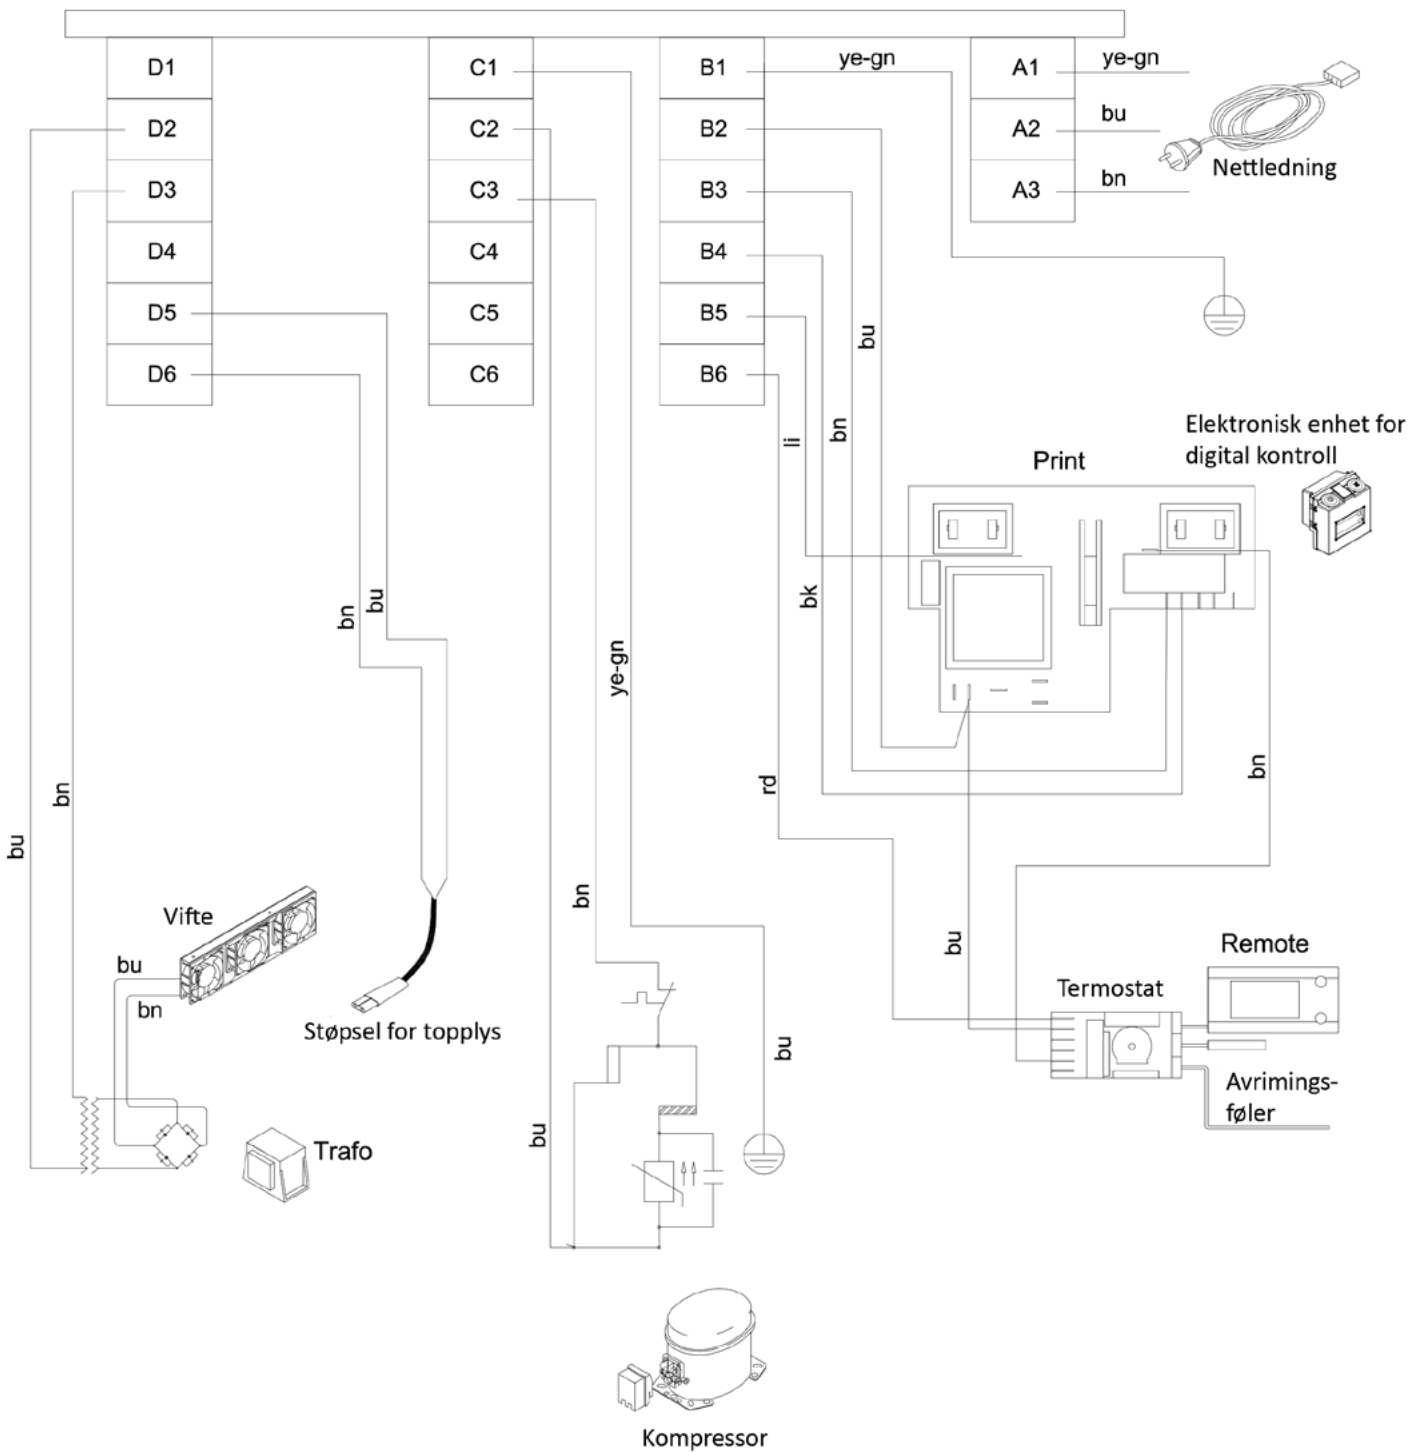

ELSKJEMA VESTFROST KJØLESKAP MED GLASSDØR

• M200

230 V			
-	Farvekode	Colour Code	Farb kode
bn	Brun	Brown	Braun
bu	Blå	Blue	Blau
bk	Sort	Black	Schwartz
li	Lilla	Lilac	Lila
ye-gn	Gul / grøn	Yellow / green	Gelb / grün
wh	Hvid	White	Weiss
rd	Rød	Red	Rot

Elskjema M200 R600A Side 1

Terminal forside

230 V			
—	Farvekode	Colour Code	Farb kode
bn	Brun	Brown	Braun
bu	Blå	Blue	Blau
bk	Sort	Black	Schwartz
li	Lilla	Lilac	Lila
ye-gn	Gul / grøn	Yellow / green	Gelb / grün
wh	Hvid	White	Weiss
rd	Rød	Red	Rot

Elskjema M200 R600a side 2