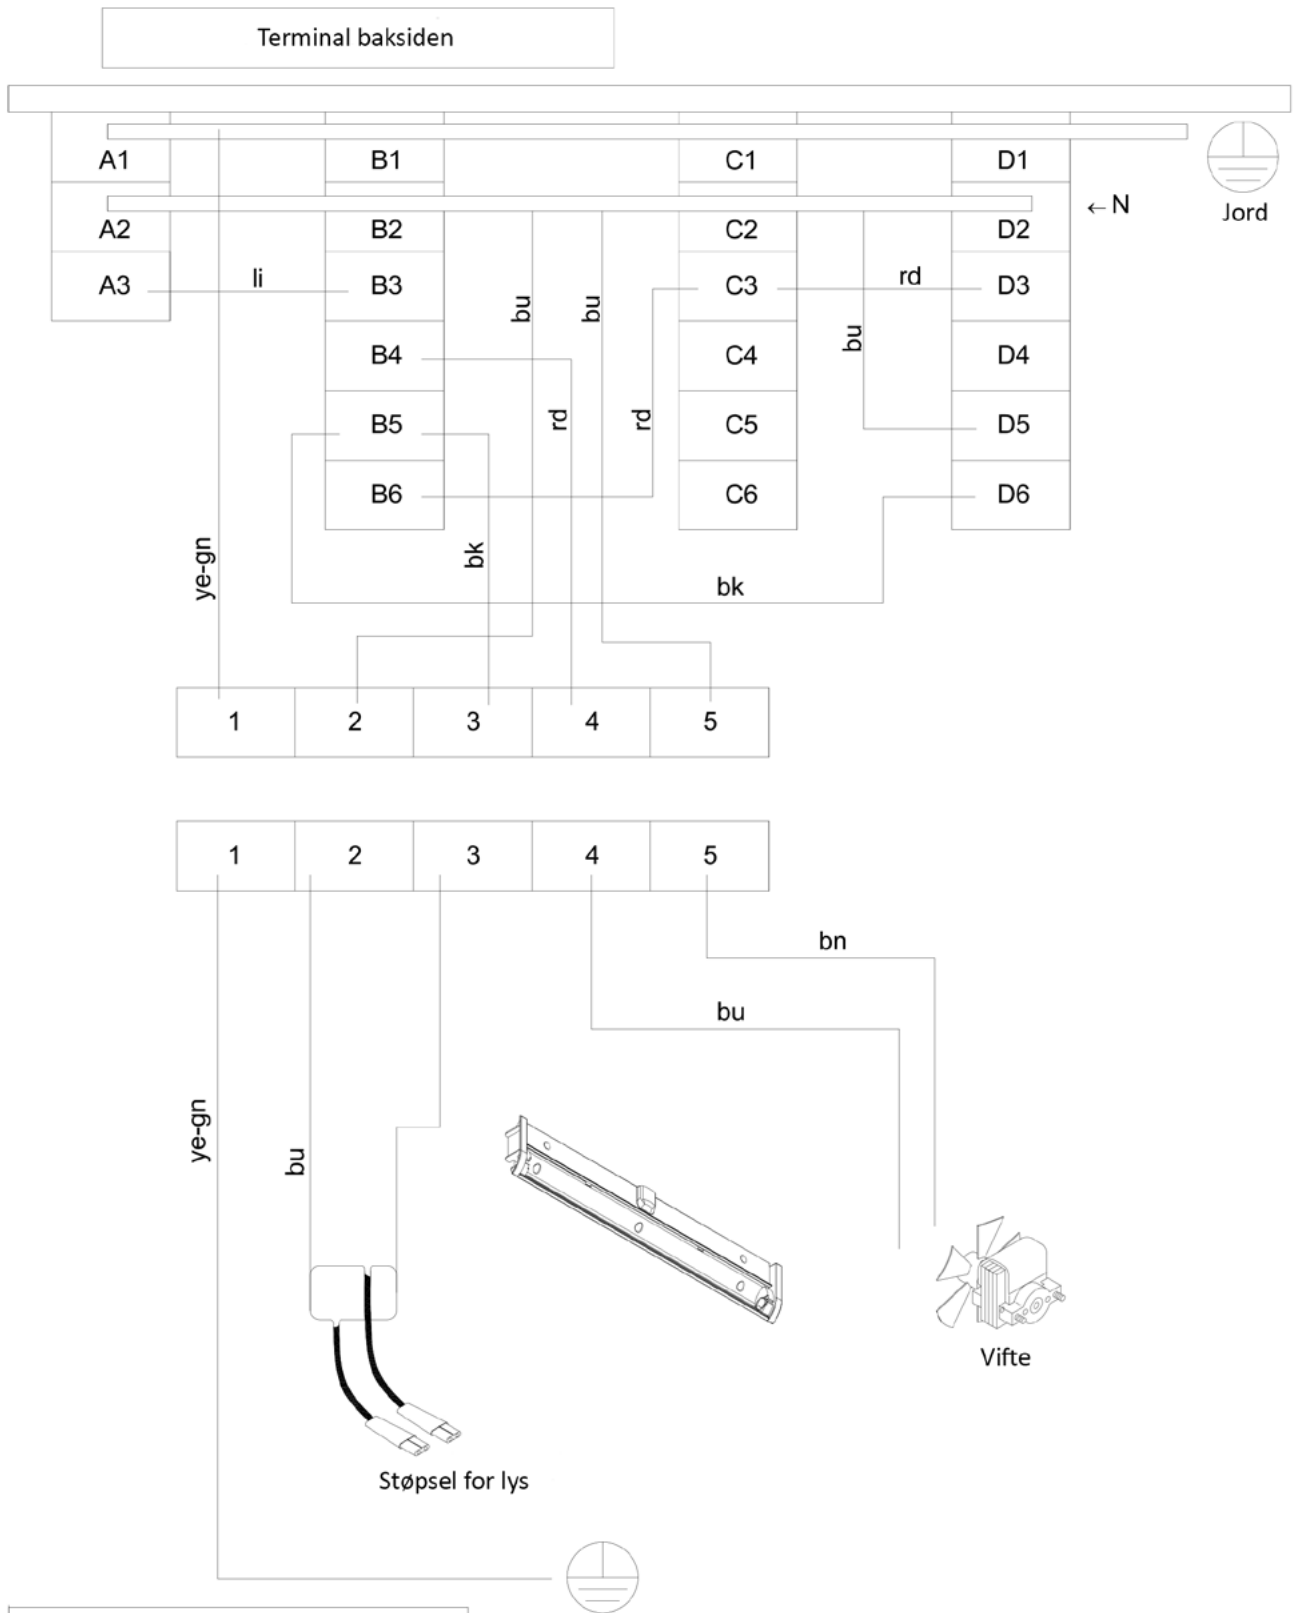

ELSKJEMA VESTFROST KJØLESKAP MED GLASSDØR

• M200

230 V			
-	Farvekode	Colour Code	Farb kode
bn	Brun	Brown	Braun
bu	Blå	Blue	Blau
bk	Sort	Black	Schwartz
li	Lilla	Lilac	Lila
ye-gn	Gul / grøn	Yellow / green	Gelb / grün
wh	Hvid	White	Weiss
rd	Rød	Red	Rot

Elskjema M200 R600A Side 1

Terminal forside

230 V			
—	Farvekode	Colour Code	Farb kode
bn	Brun	Brown	Braun
bu	Blå	Blue	Blau
bk	Sort	Black	Schwartz
li	Lilla	Lilac	Lila
ye-gn	Gul / grøn	Yellow / green	Gelb / grün
wh	Hvid	White	Weiss
rd	Rød	Red	Rot

Elskjema M200 R600a side 2