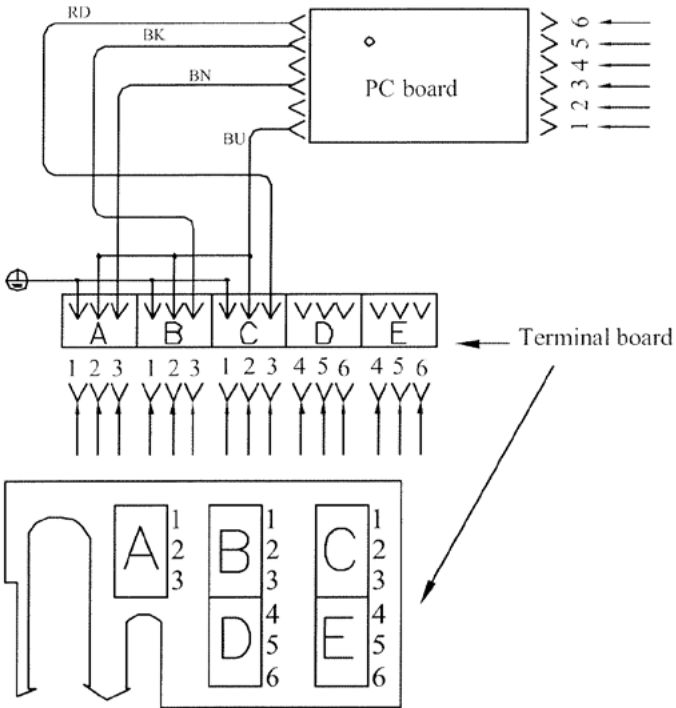

ELSKJEMA VESTFROST VINSKAP

- CVKS 611
- CVKS 670
- CVKS 671

| - | 230 V | | | 115 V | |
|-------|-----------|--------------|-----------|-------------|-------|
| | Farvskode | Colour Code | Farvskode | Colour Code | |
| | | | | New | Old |
| BN | Brun | Brown | Braun | Brown | white |
| BU | Blå | Blue | Blau | Blue | Black |
| BK | Sort | Black | Schwartz | Black | Blue |
| Li | Lilla | Lilac | Lila | Lilac | Brown |
| YE-GN | Gul/Grøn | Yellow/green | Gelb/grün | Green | Green |
| WH | Hvid | White | Weiss | White | White |
| RD | Rød | Red | Rot | Red | Red |