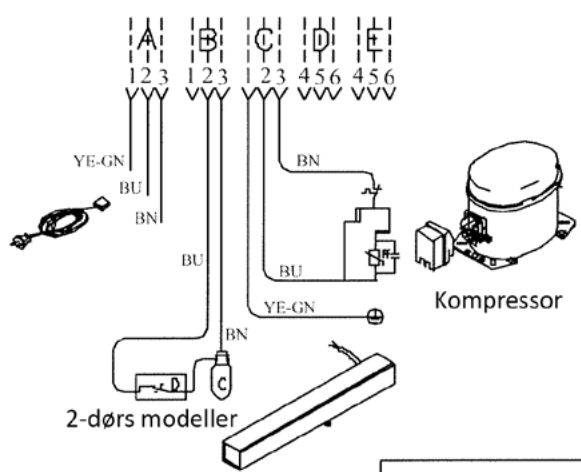

ELSKJEMA VESTFROST VINSKAP

- CVKS 611
- CVKS 670
- CVKS 671

| - | 230 V | | | 115 V | |
|-------|-----------|--------------|-----------|-------------|-------|
| | Farvskode | Colour Code | Farvskode | Colour Code | |
| | | | | New | Old |
| BN | Brun | Brown | Braun | Brown | white |
| BU | Blå | Blue | Blau | Blue | Black |
| BK | Sort | Black | Schwartz | Black | Blue |
| Li | Lilla | Lilac | Lila | Lilac | Brown |
| YE-GN | Gul/Grøn | Yellow/green | Gelb/grün | Green | Green |
| WH | Hvid | White | Weiss | White | White |
| RD | Rød | Red | Rot | Red | Red |