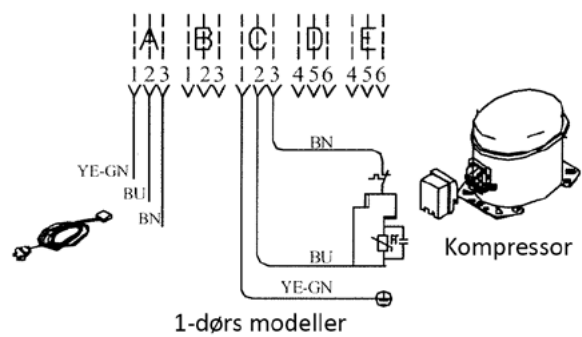

ELSKJEMA VESTFROST VINSKAP

- CVKS 611
- CVKS 670
- CVKS 671

| - | 230 V | | | 115 V | |
|-------|-----------|--------------|-----------|-------------|-------|
| | Farvskode | Colour Code | Farvskode | Colour Code | |
| | | | | New | Old |
| BN | Brun | Brown | Braun | Brown | white |
| BU | Blå | Blue | Blau | Blue | Black |
| BK | Sort | Black | Schwartz | Black | Blue |
| Li | Lilla | Lilac | Lila | Lilac | Brown |
| YE-GN | Gul/Grøn | Yellow/green | Gelb/grün | Green | Green |
| WH | Hvid | White | Weiss | White | White |
| RD | Rød | Red | Rot | Red | Red |