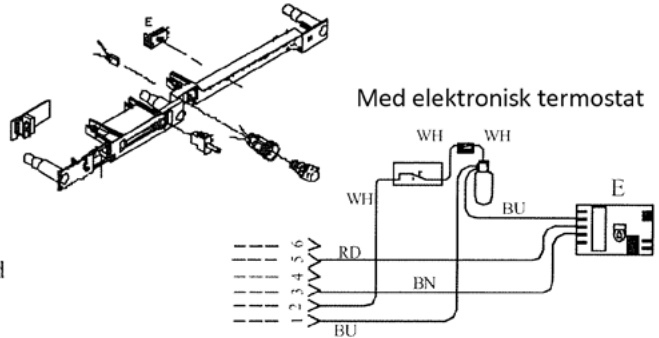

ELSKJEMA VESTFROST VINSKAP

- CVKS 611
- CVKS 670
- CVKS 671

| - | 230 V | | | 115 V | |
|-------|-----------|--------------|-----------|-------------|-------|
| | Farvskode | Colour Code | Farvskode | Colour Code | |
| | | | | New | Old |
| BN | Brun | Brown | Braun | Brown | white |
| BU | Blå | Blue | Blau | Blue | Black |
| BK | Sort | Black | Schwartz | Black | Blue |
| Li | Lilla | Lilac | Lila | Lilac | Brown |
| YE-GN | Gul/Grøn | Yellow/green | Gelb/grün | Green | Green |
| WH | Hvid | White | Weiss | White | White |
| RD | Rød | Red | Rot | Red | Red |