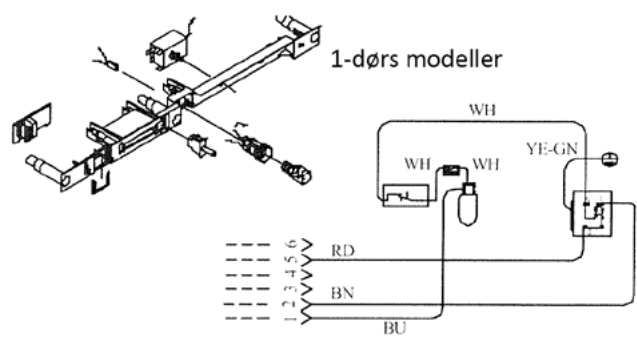

ELSKJEMA VESTFROST VINSKAP

- CVKS 611
- CVKS 670
- CVKS 671

| - | 230 V | | | 115 V | |
|-------|-----------|--------------|-----------|-------------|-------|
| | Farvskode | Colour Code | Farvskode | Colour Code | |
| | | | | New | Old |
| BN | Brun | Brown | Braun | Brown | white |
| BU | Blå | Blue | Blau | Blue | Black |
| BK | Sort | Black | Schwartz | Black | Blue |
| Li | Lilla | Lilac | Lila | Lilac | Brown |
| YE-GN | Gul/Grøn | Yellow/green | Gelb/grün | Green | Green |
| WH | Hvid | White | Weiss | White | White |
| RD | Rød | Red | Rot | Red | Red |