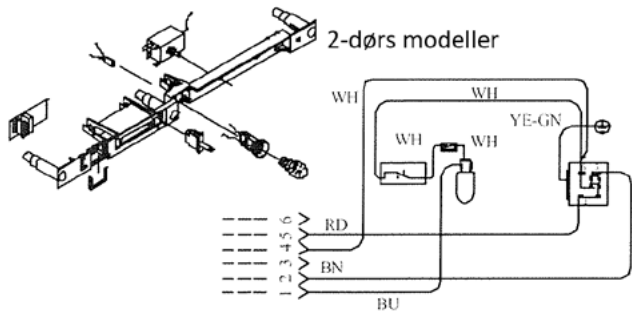

ELSKJEMA VESTFROST VINSKAP

- CVKS 611
- CVKS 670
- CVKS 671

| - | 230 V | | | 115 V | |
|-------|-----------|--------------|-----------|-------------|-------|
| | Farvskode | Colour Code | Farvskode | Colour Code | |
| | | | | New | Old |
| BN | Brun | Brown | Braun | Brown | white |
| BU | Blå | Blue | Blau | Blue | Black |
| BK | Sort | Black | Schwartz | Black | Blue |
| Li | Lilla | Lilac | Lila | Lilac | Brown |
| YE-GN | Gul/Grøn | Yellow/green | Gelb/grün | Green | Green |
| WH | Hvid | White | Weiss | White | White |
| RD | Rød | Red | Rot | Red | Red |