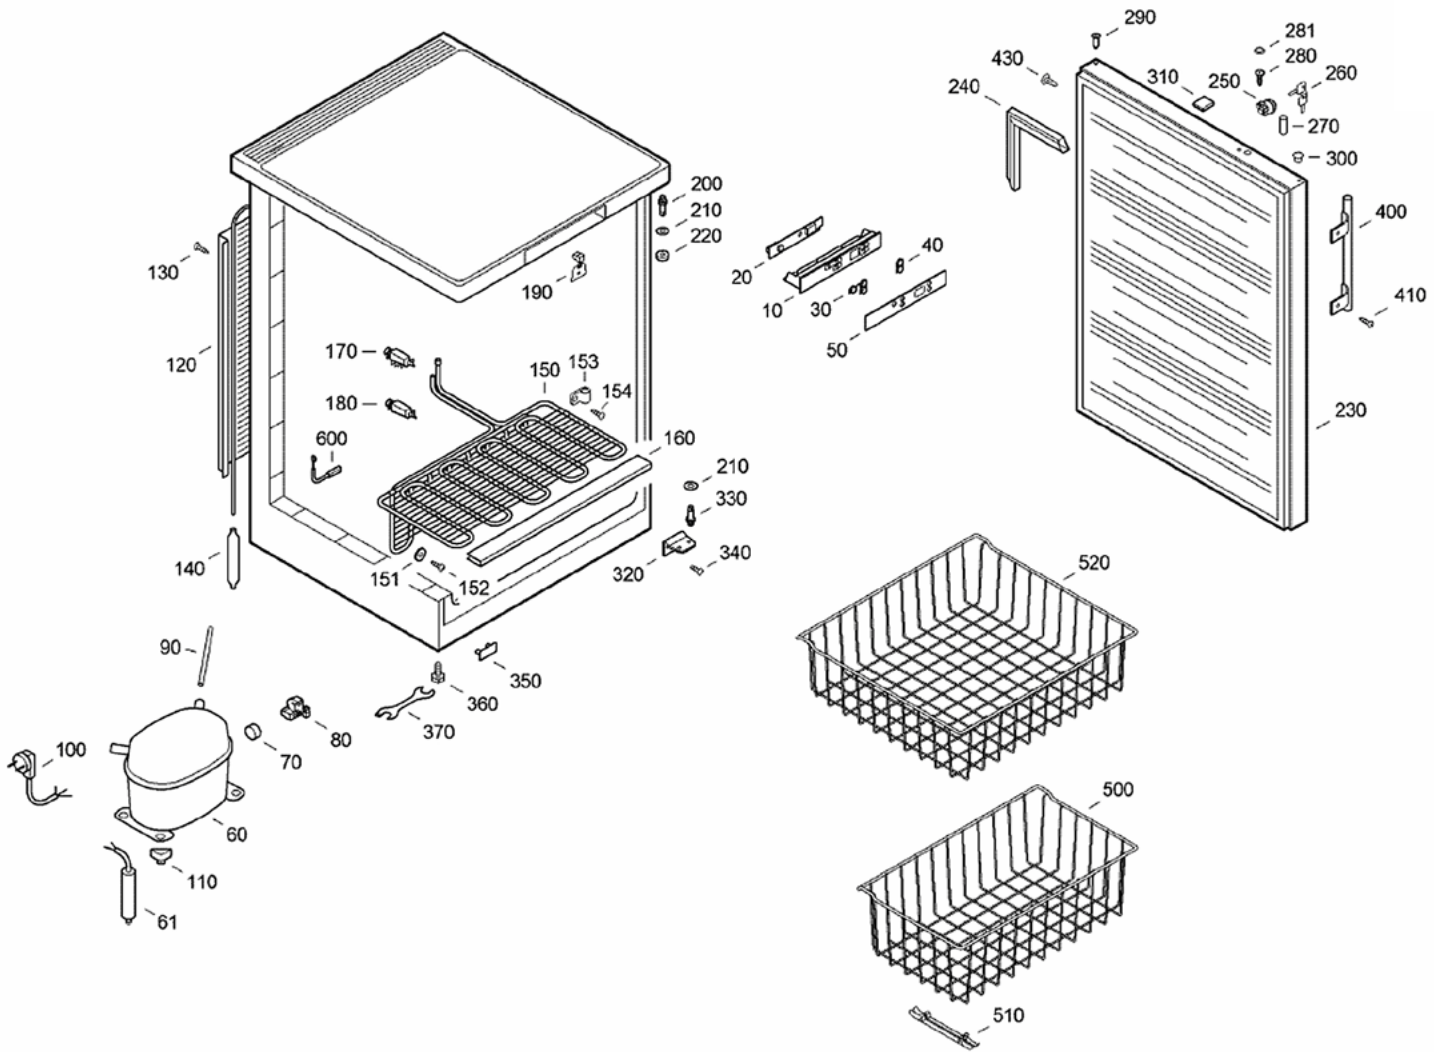

RESERVEDELER LIEBHERR FRYSESKAP

• **GGU 1550**

GGU 1550

Pos nr.:	Del nr.	Beskrivelse	Antall
10	7426895	Hus for styring	1
20	6113189	Styring	1
30	7426984	Knapp	1
40	7426979	Knapp	1
50	7427123	Frontdeksel	1
60	6119771	Kompressor R600A	1
70	6940527	Motorvern Clixon	1
80	6940565	Startrelé kompressor	1
90	7700001	Rør	1
100	6009909	Nettkabel	1
110	7402888	Kompressorfester	4
120	5941751	Kondensator	1
130	4098124	Festeskruer kondensator	4
140	5942034	Tørrefilter	1
150	5940693	Fordamper	1
151	7427779	Plastskiver fordamper	3
152	4098196	Festeskruer fordamper	3
160	7030679	Beskyttelsesdeksel fordamper	4
170	7424377	Avstandsstykke fordamper	1
180	7429625	Avstandsstykke fordamper	1
190	6113809	Magnetbryter for dør (reed)	1
200	7113991	Øvre hengslepinne	1
210	7744009	Mellomleggsskive	3
220	7744791	Mellomleggsskive	1
230	9015545	Dørblad	1
240	7109353	Dørpakning	1
250	7043283	Låsesylinder	1
260	7042961	Nøkkel	2
270	7042555	Bolt	1
280	4098671	Skrue	1
290	7424665	Hylse	4
300	7424615	Plastplugg	1
310	7426835	Magnet for magnetbryter	1
320	9450959	Nedre hengslefeste	1
330	7113077	Nedre hengslepinne	1
340	4084005	Festeskrue nedre hengsle	2
350	7422391	Plastdeksel	1
360	4098192	Justerbare ben	2
370	9292799	Fastnøkkel for ben	1
400	7042545	Dørhåndtak	1
410	4098144	Skruer for feste av håndtak	2
430	7402612	Plastplugg	2
500	9141697	Trådkurv	1
510	7430495	Glidere for trådkurver	26
520	9141699	Trådkurv	3
600	9590088	Temperaturføler	1