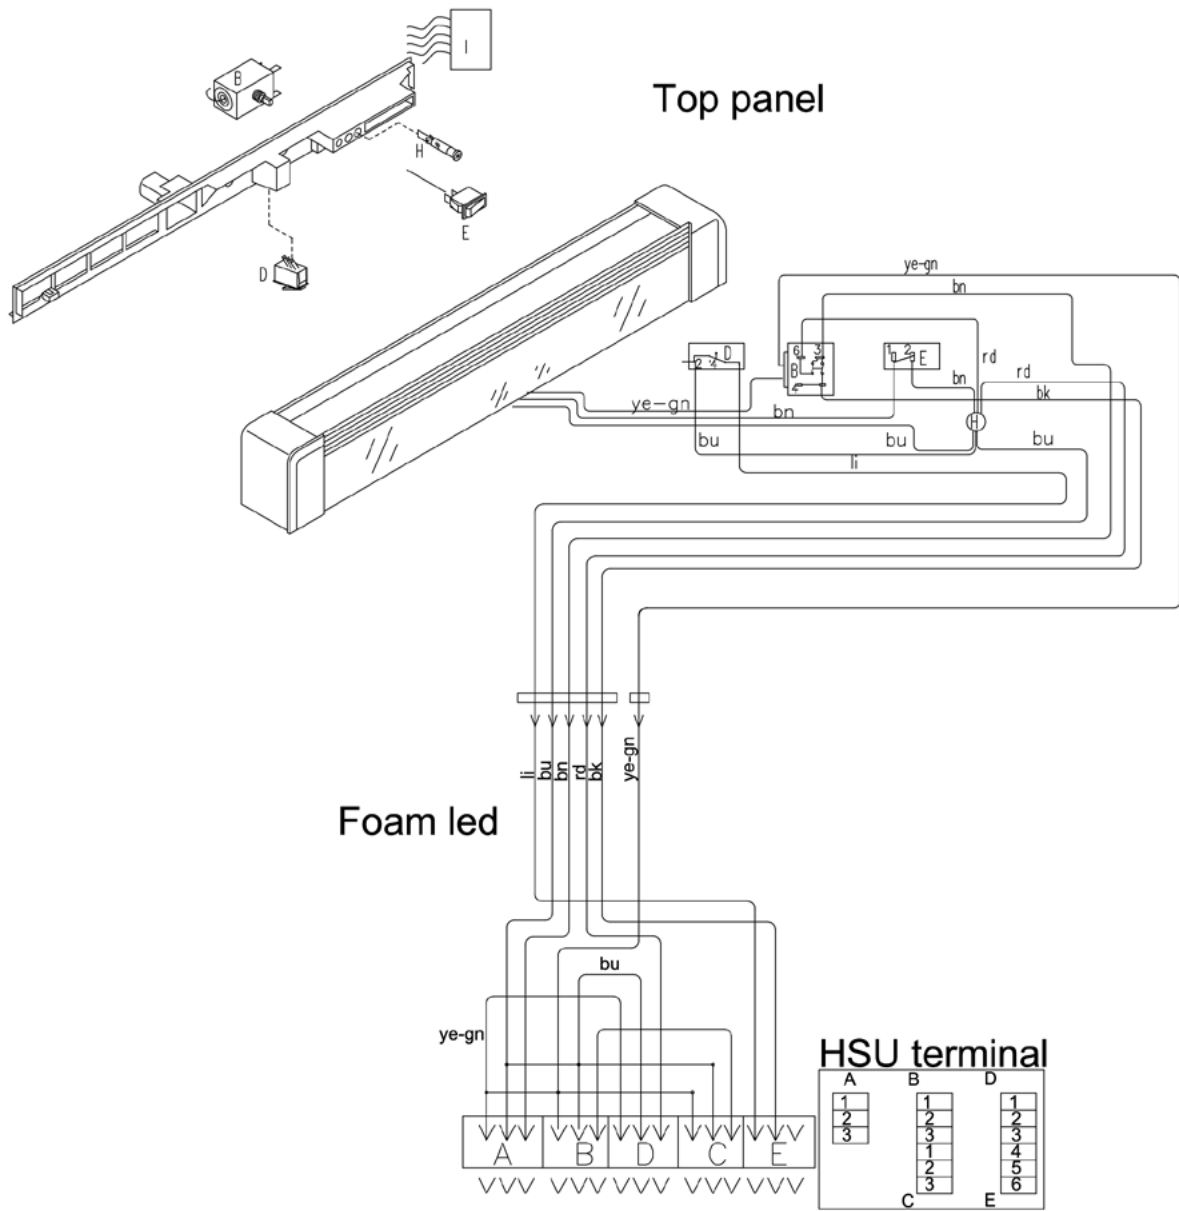

°COLIA

ELSKJEMA VESTFROST FRYSESKAP MED GLASSDØR

• NFG 309

HSU terminal

heating - glass door

NFG309

-	230 V			115 V	
	Farvekode	Colour Code	Farbkode	Colour Code	
bn	Brun	Brown	Braun	White	
bu	Blå	Blue	Blau	Black	
bk	Sort	Black	Schwartz	Blue	
li	Lilla	Lilac	Lila	Brown	
ye-gn	Gul/Grøn	Yellow/green	Gelb/grün	Green	
wh	Hvid	White	Weiss	White	
rd	Rød	Red	Rot	Red	