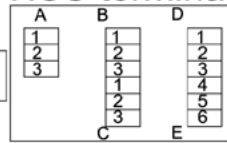

°COLIA

ELSKJEMA VESTFROST FRYSESKAP MED GLASSDØR

• NFG 309

HSU terminal

heating - glass door

NFG309

-	230 V			115 V	
	Farvekode	Colour Code	Farbkode	Colour Code	
bn	Brun	Brown	Braun	White	
bu	Blå	Blue	Blau	Black	
bk	Sort	Black	Schwartz	Blue	
li	Lilla	Lilac	Lila	Brown	
ye-gn	Gul/Grøn	Yellow/green	Gelb/grün	Green	
wh	Hvid	White	Weiss	White	
rd	Rød	Red	Rot	Red	