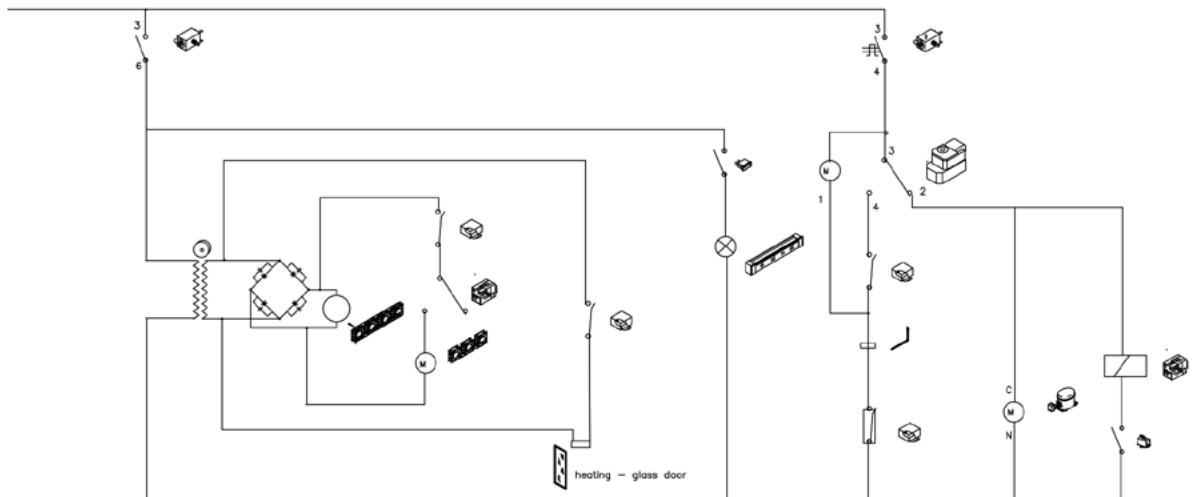

°COLIA

ELSKJEMA VESTFROST FRYSESKAP MED GLASSDØR

• NFG 309

HSU terminal

heating - glass door

NFG309

-	230 V			115 V	
	Farvekode	Colour Code	Farbkode	Colour Code	
bn	Brun	Brown	Braun	White	
bu	Blå	Blue	Blau	Black	
bk	Sort	Black	Schwartz	Blue	
li	Lilla	Lilac	Lila	Brown	
ye-gn	Gul/Grøn	Yellow/green	Gelb/grün	Green	
wh	Hvid	White	Weiss	White	
rd	Rød	Red	Rot	Red	