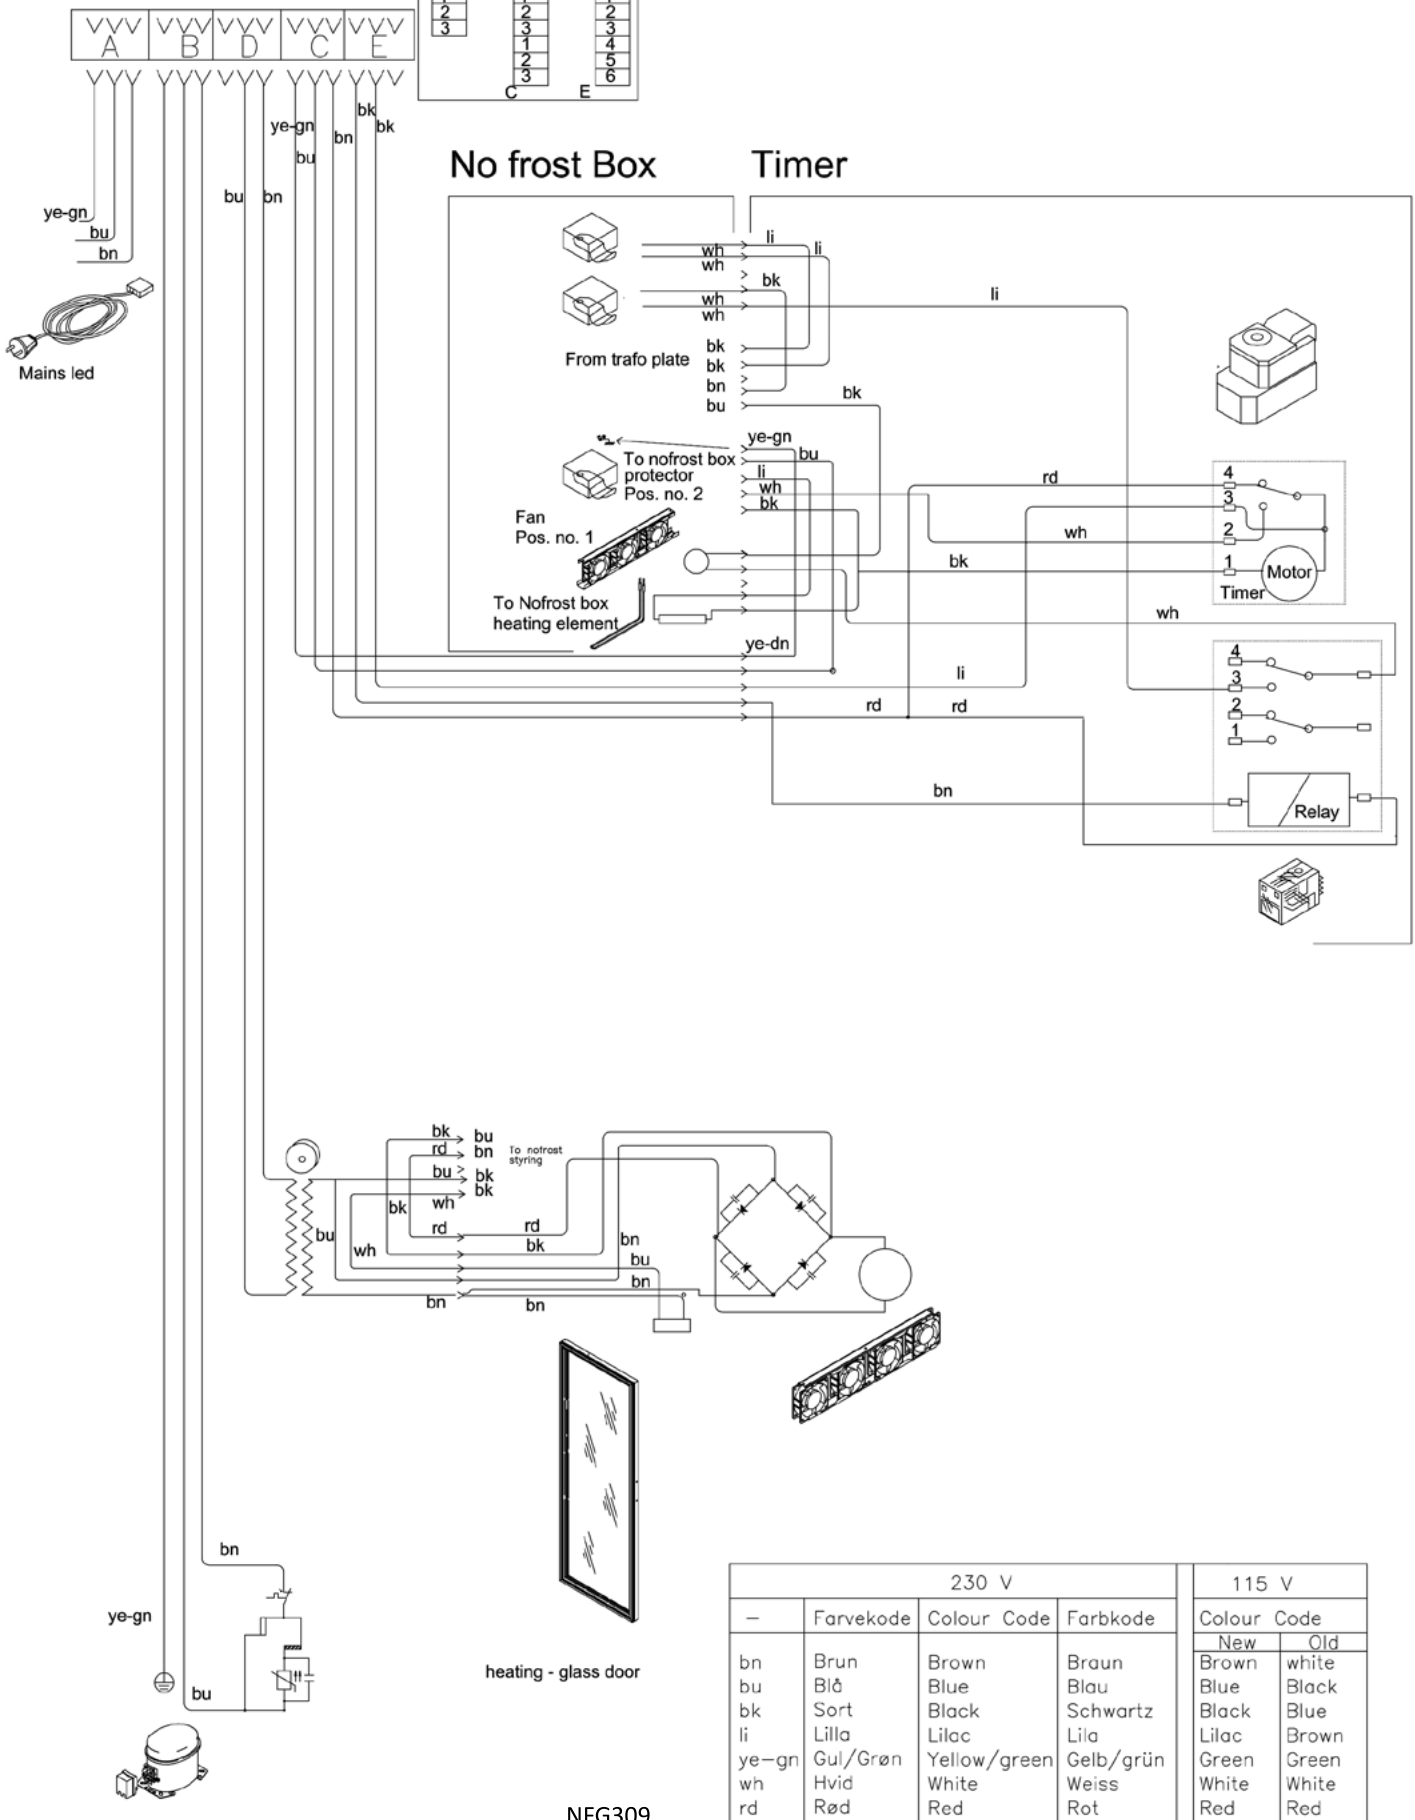

°COLIA

ELSKJEMA VESTFROST FRYSESKAP MED GLASSDØR

• NFG 309

HSU terminal

heating - glass door

NFG309

-	230 V			115 V	
	Farvekode	Colour Code	Farbkode	Colour Code	
bn	Brun	Brown	Braun	White	
bu	Blå	Blue	Blau	Black	
bk	Sort	Black	Schwartz	Blue	
li	Lilla	Lilac	Lila	Brown	
ye-gn	Gul/Grøn	Yellow/green	Gelb/grün	Green	
wh	Hvid	White	Weiss	White	
rd	Rød	Red	Rot	Red	