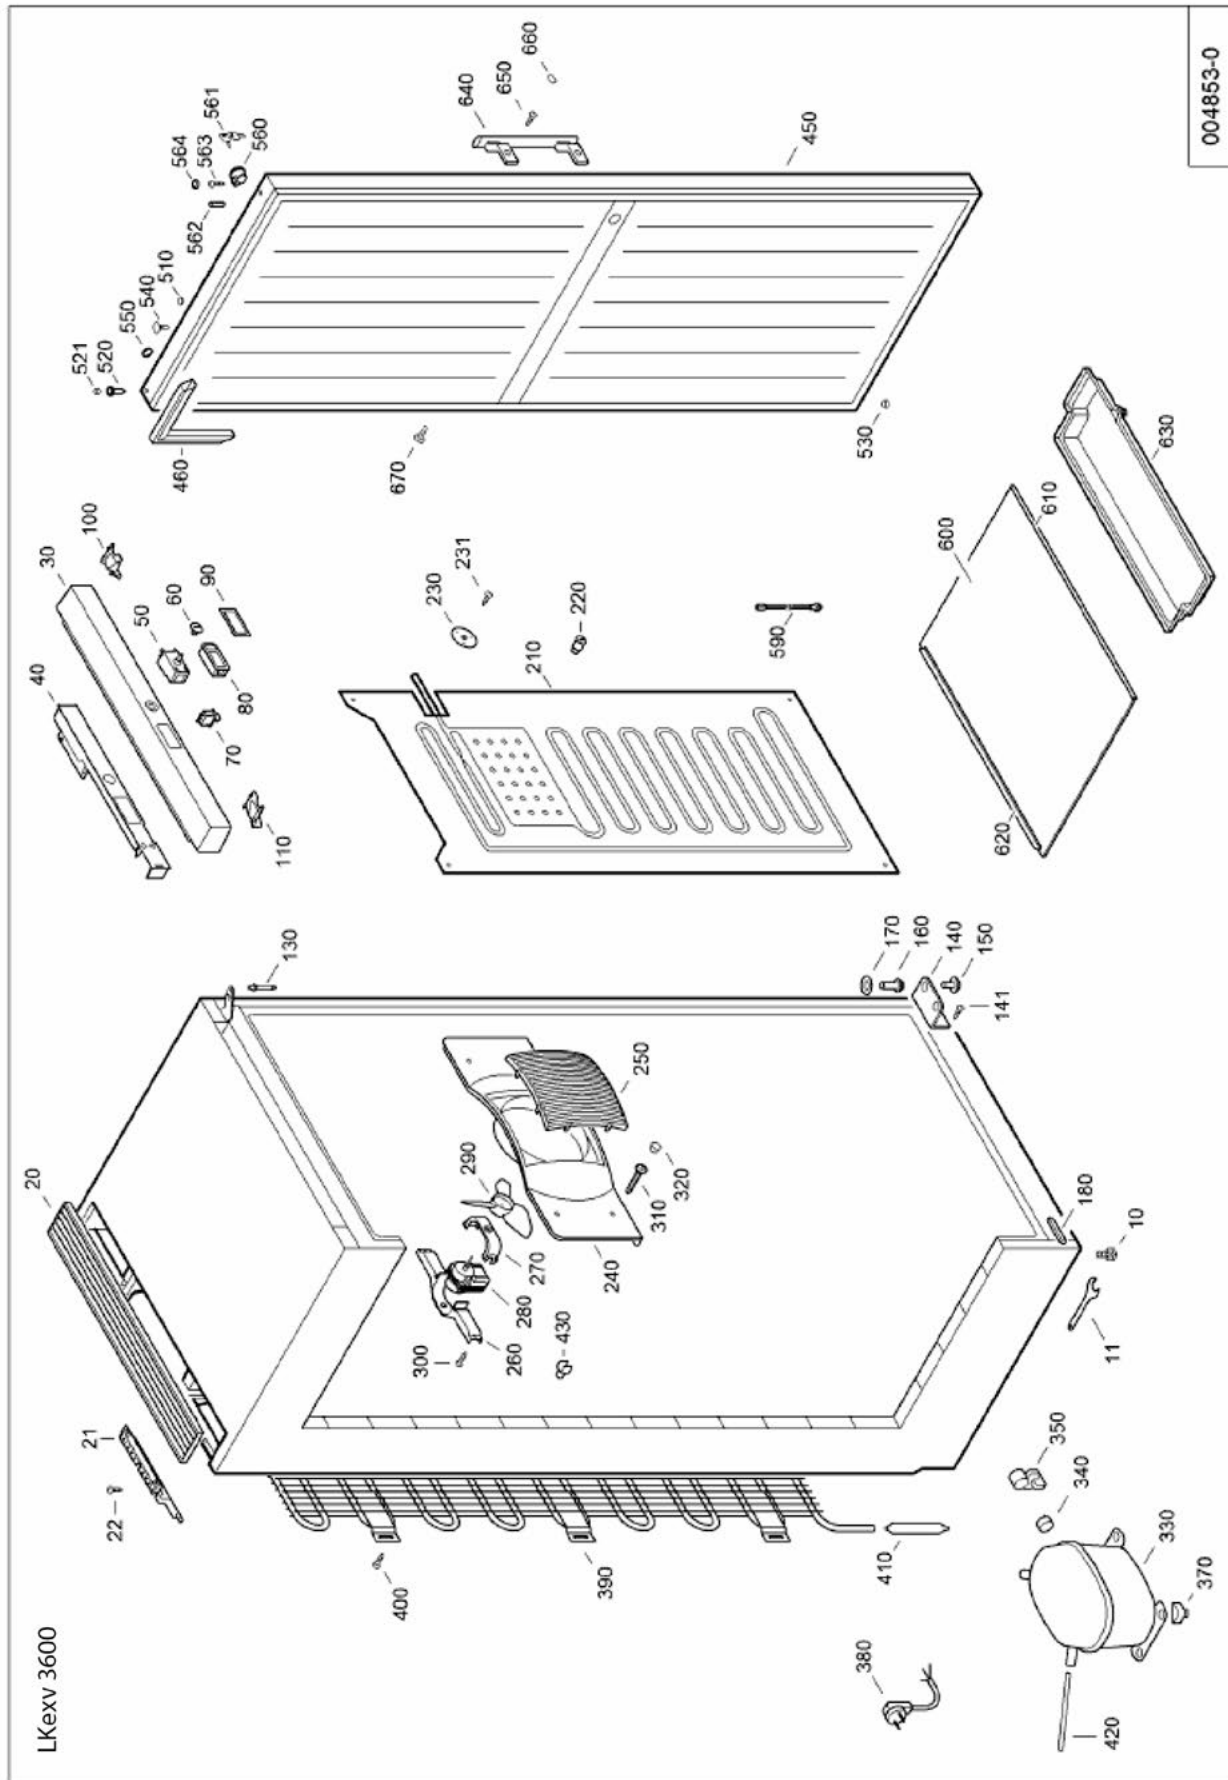

004853-0

LKexv 3600

Deleliste Lkev3 3600

Pos.	Del nr.:	Antall	Beskrivelse	Pos.	Del nr.:	Antall	Beskrivelse
10	7043753	2	Justerbare ben	530	7402246	1	Plastplugg
11	9292799	1	Fastnøkkel	540	7412986	1	Plastplugg
20	7427414	1	Ventilasjonsrist	550	7434389	1	Plastplugg
21	7427414	1	Feste	560	7042471	1	Låsesylinder
22	4098029	1	Selvgjengende skrue	561	7042961	2	Nøkler
30	7434015	1	Frontdeksel	562	7043211	1	Låsepinne
40	7434367	1	Termostatfeste	563	4098048	1	Selvgjengende skrue
50	6151685	1	Termostat	564	7412047	1	Plastplugg
60	7422253	1	Termostatratt	590	9450697	1	Hengsle komplett
70	6060995	1	Dørbryter	600	9293615	5	Glashylle
80	6111997	1	Termometer	610	7641485	5	Hyllekant
90	7746489	1	Pakning	620	9300695	5	Hyllefront
100	7434373	1	Avstandsstykke høyre	630	7434235	1	Dryppanne
110	7434375	1	Avstandsstykke venstre	640	7424848	1	Dørhåndtak
130	7113671	1	Øvre hengslepinne	650	4098184	2	Selvgjengende skrue
140	7434383	1	Nedre hengsle brakett	660	7402186	2	Plastplugg
141	4084013	3	Skrue	670	7428278	2	Plastplugg
150	4098362	1	Nedre hengslepinne				
160	7113655	1	Hengslehylse				
170	4200020	1	Mellomlagsskive				
180	7434309	1	Deksel				
210	5940667	1	Fordamper				
220	7432201	4	Fordamperfester				
230	7402969	1	Feste for føler				
231	4098059	1	Selvgjengende skrue				
240	9001427	1	Viftedeksel				
250	7427583	1	Viftegitte				
260	7427581	1	Bakre fordampermotorfeste				
270	7430145	1	Framre fordampermotorfeste				
280	6118695	1	Fordampermotor				
290	6299905	1	Vifteblad				
300	4098755	2	Skruer				
310	4098997	4	Skruer				
320	7412333	4	Plastplugg				
330	6119313	1	Kompressor R600a				
340	6941058	1	Klixon kompressor				
350	6940650	1	Startrelé				
370	7402888	4	Kompressorfester				
380	60009909	1	Nettledning				
390	5941723	1	Kondensator				
400	4098995	4	Selvgjengende skrue				
410	5942034	1	Tørrefilter				
420	7700001	1	Rør				
450	9019061	1	Dør				
460	7110667	1	Dørpakning				
510	7403453	1	Plastplugg				
520	7434281	4	Hengslehylse				
521	7434297	1	Plastplugg