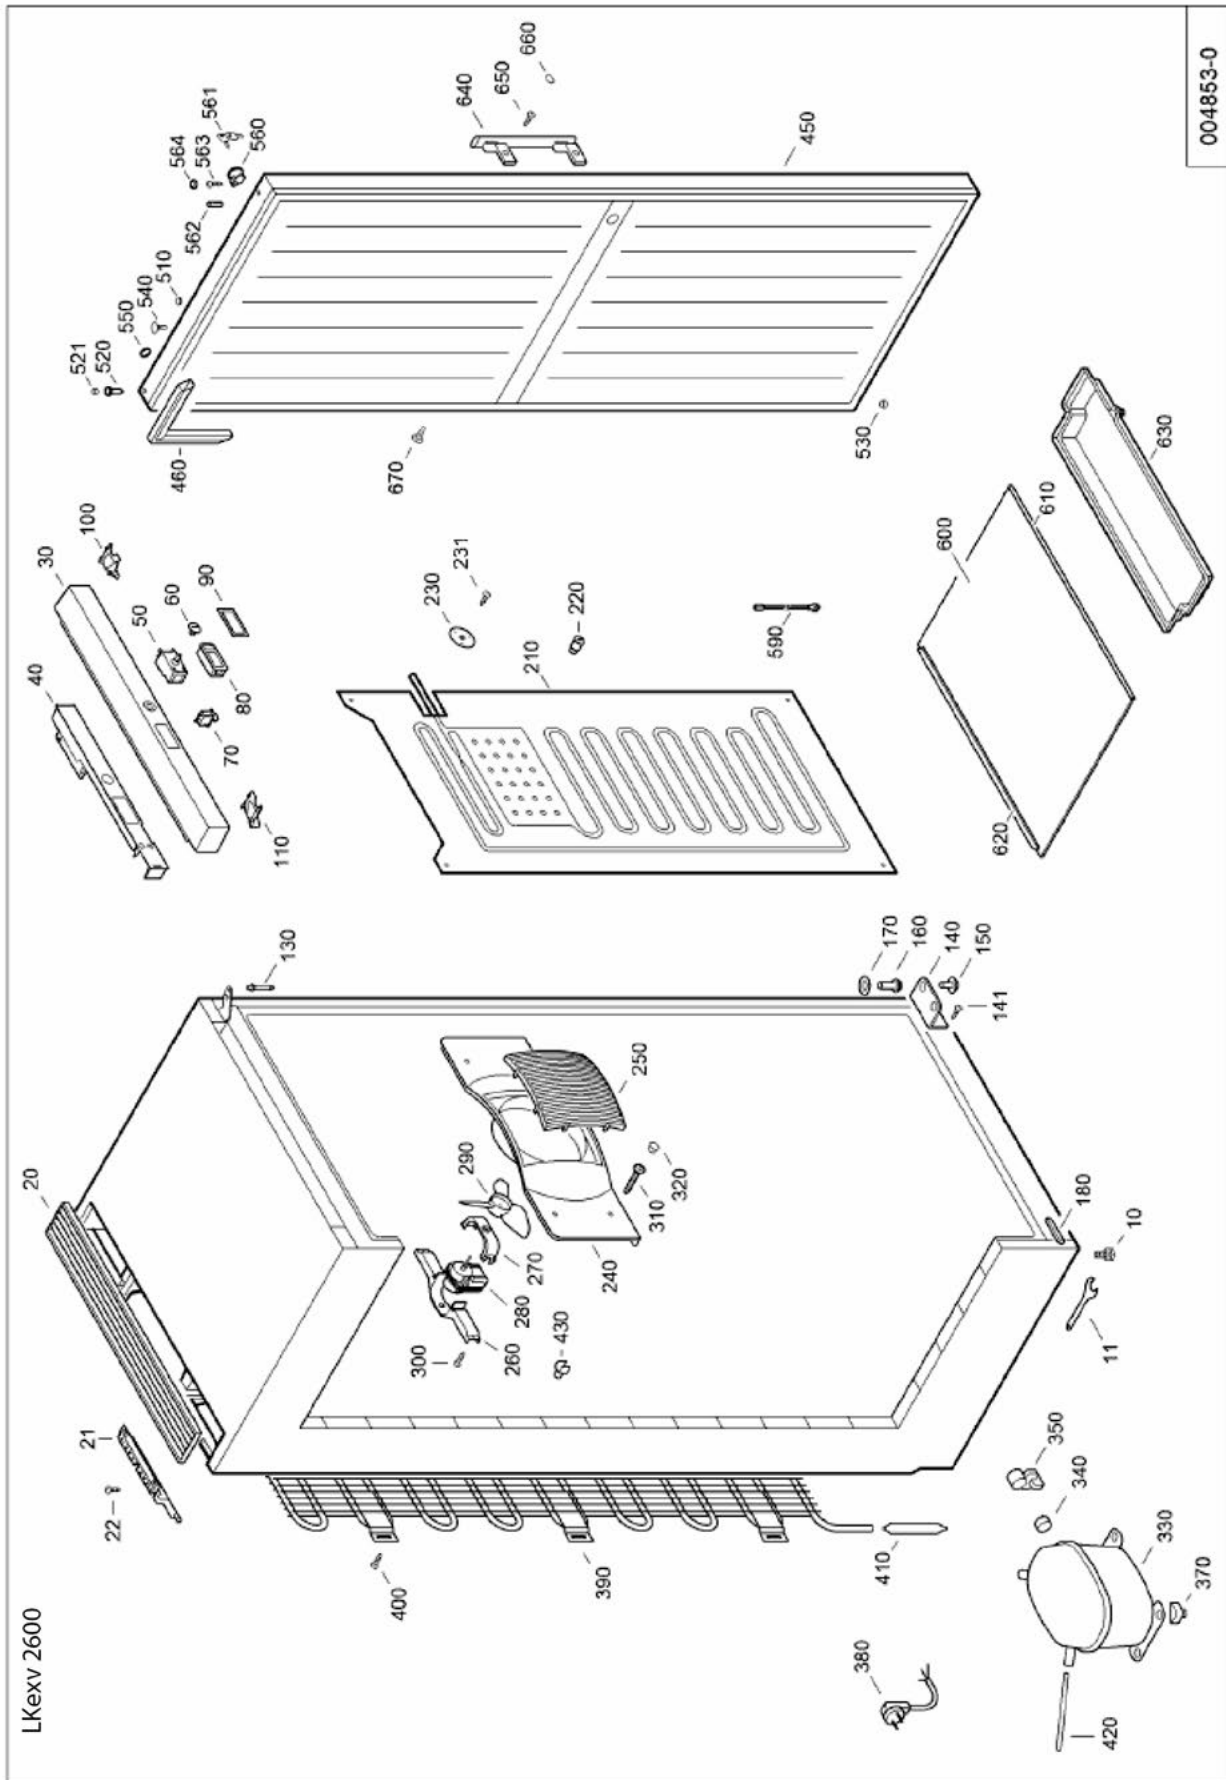

Gnistsikre!

RESERVEDELER LIEBHERR MEDISINKJØLESKAP

- LKexv 1800
- LKexv 2600
- LKexv 3600

Deleliste Lkvex 1800

Pos.	Del nr.:	Antall	Beskrivelse	Pos.	Del nr.:	Antall	Beskrivelse
10	7044487	1	Brakett	540	6118795	1	Fordamperviftemotor
11	4082808	2	Selvgjengende skrue	550	7424773	1	Feste
40	7424525	1	Følerholder	560	6299905	1	Vifteblad
41	4098059	1	Selvgjengende skrue	570	4098997	4	Skruer
110	6119311	1	Kompressor R600	580	7412233	4	Plugg
120	6941054	1	Klixon kompressor	640	6111997	1	Termometer
130	6940650	1	Startrelé	641	6342997	1	Batteri
140	7429455	1	dryppanne	642	7428221	1	Deksel
150	6009916	1	Nettledning	650	7402857	1	Feste
160	7402888	4	Kompressor fester				
170	7700533	1	Rør				
180	5941513	1	Kondensator				
190	7402981	4	Kondensator fester				
200	4098124	4	Selvgjengende skrue				
210	5942034	1	Tørrefilter				
220	9874587	1	Fordamper				
230	7432201	4	Fordamper fester				
240	9293631	3	Strips				
241	7640521	3	Hyllefront				
242	9300787	3	Hyllekant				
260	9020119	1	Dør				
270	7110495	1	Dørpakning				
290	7422079	4	Hengslehylse				
310	7042356	1	Dør lås				
320	7042196	2	Nøkkel				
360	7042618	1	Dørhåndtak				
370	4098904	2	Skrue				
390	7428278	2	Plugg				
400	9450056	1	Nedre hengsle brakett				
420	7113077	2	Hengslepinne				
430	4084005	2	Skruer				
440	7412871	1	Mellomlagsskive				
450	7402402	1	Mellomlagsskive				
460	7422559	1	Deksel				
470	7402367	1	Plugg				
480	9693463	1	Topplukk				
481	7738151	1	Frontdekor				
482	6151643	1	Termostat				
483	6942331	1	Sensor lead, assy				
484	7424341	1	Termostatfeste				
485	7422673	1	Termostathus				
486	7422253	1	Termostatratt				
487	4115797	1	Mutter for termostat				
488	6021021	1	Rekkeklemme				
489	7429853	2	Avstandsstykker				
510	7042301	2	Skruer				
520	9000804	1	Fordamperdeksel				
530	7422558	1	Feste fordampervifte				