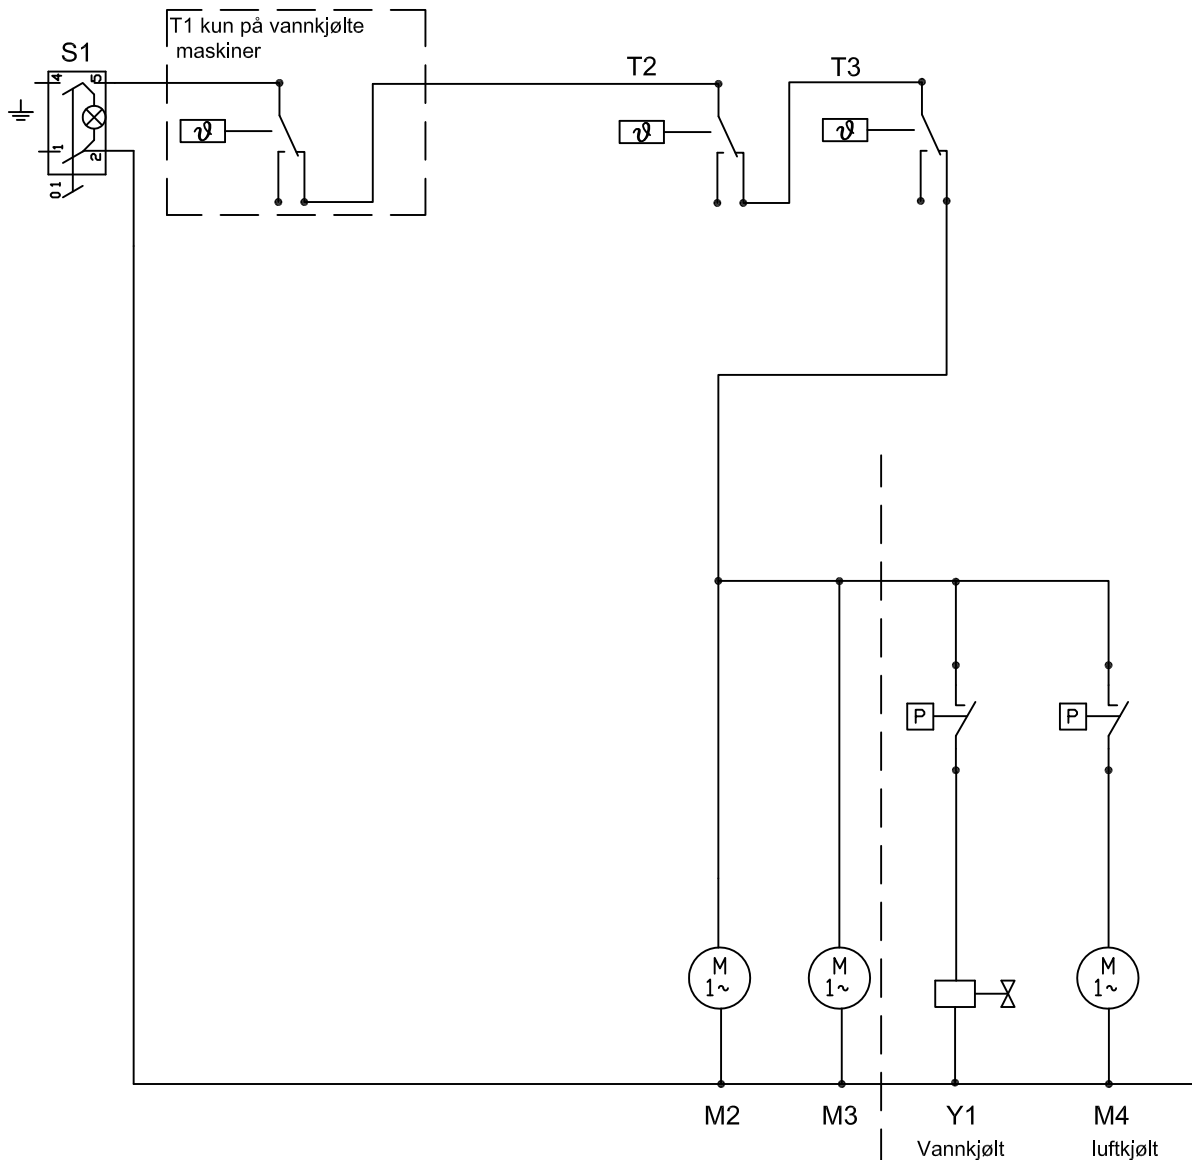

EL SKJEMA  **MIGEL**
KF3 FLAKISMASKINER MED BINGE

KF 45

- KF 45
- KF 85
- KF 145
- KF 185

KF 185

Koplingskjema KF 45 luftkjølt "A" og vannkjølt "W"

- S1 = hovedbryter
- T1 = sikkerhetstermostat, kondensator "W"
- T2 = bingetermostat
- T3 = fordampetermostat (sikkerhet)
- P1 = pressostat
- Y1 = vannventil vannkjølt kondensator
- M2 = girmotor
- M3 = kompressor
- M4 = kondensatorvifte

Alternativer for luftkjølt eller vannkjølt maskin

Koplingskjema KF 85 luftkjølt "A" og vannkjølt "W"

- S1 = hovedbryter
- T1 = sikkerhetstermostat, kondensator "W"
- T2 = bingetermostat
- T3 = fordampertemperatur (sikkerhet)
- F1 = Termisk sikring girmotor (Klixon)
- P1 = pressostat
- Y1 = vannventil vannkjølt kondensator
- C1 = hjelekontaktor
- M2 = girmotor
- M3 = kompressor
- M4 = kondensatorvifte

Alternativer for luftkjølt eller vannkjølt maskin

Koplingskjema KF 145 og KF 185 luftkjølt "A" og vannkjølt "W"

- S1 = hovedbryter
- T1 = sikkerhetstermostat, kondensator "W"
- T2 = bingetermostat
- T3 = fordampertemperatur (sikkerhet)
- F1 = Termisk sikring girmotor (Klixon)
- P1 = pressostat
- Y1 = vannventil vannkjølt kondensator
- C1 = hjelekontaktor
- M2 = girmotor
- M3 = kompressor
- M4 = kondensatorvifte