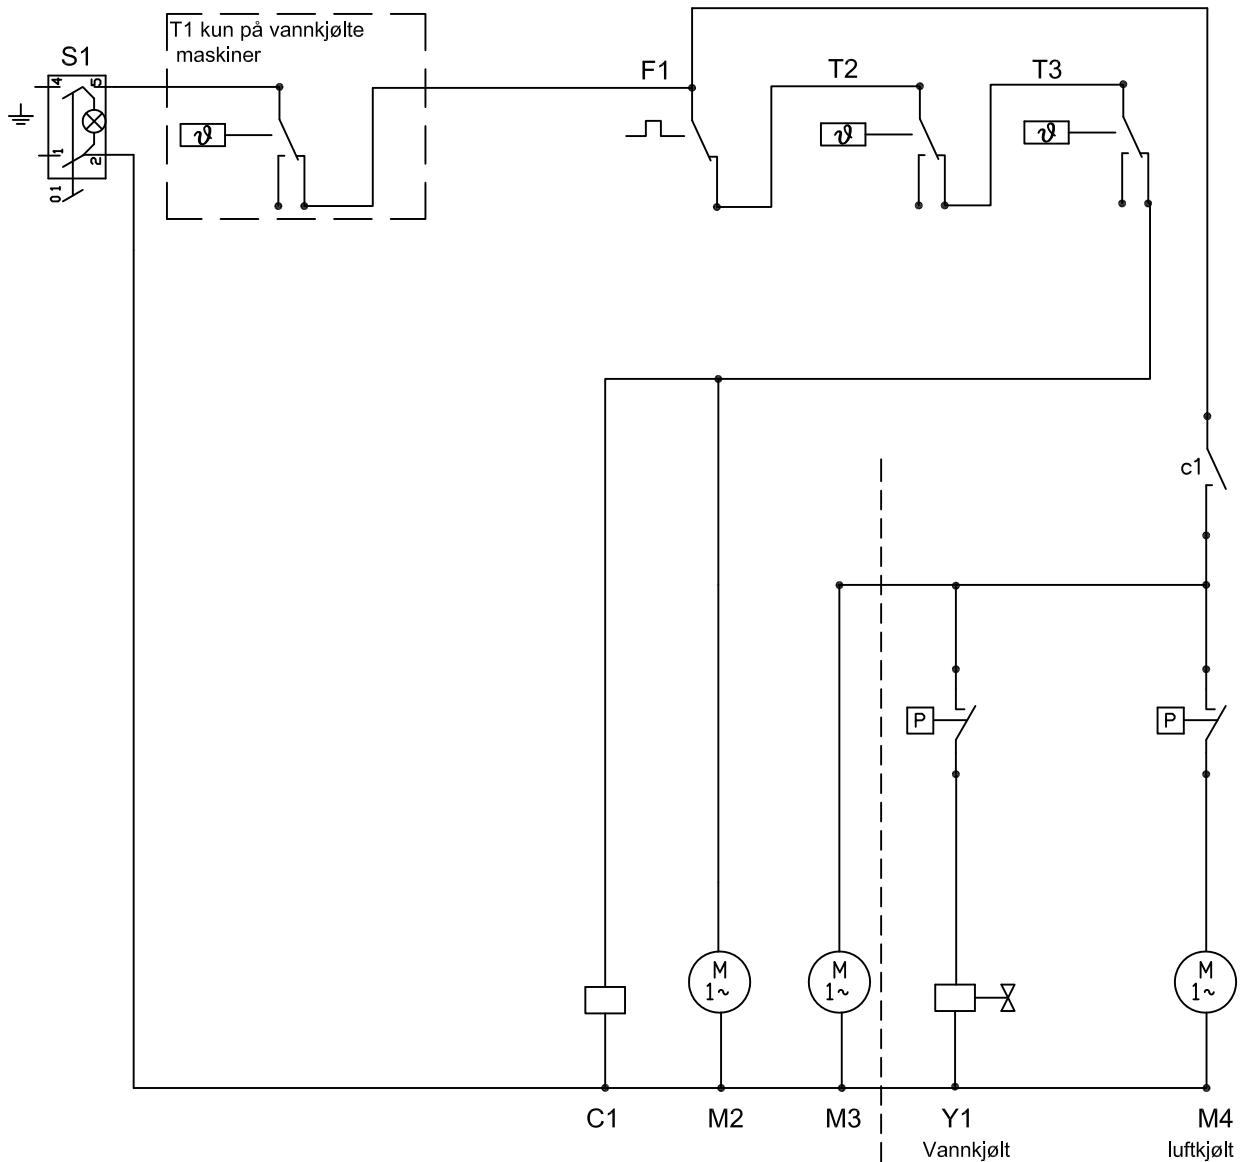

EL SKJEMA  **MIGEL**
KF3 FLAKISMASKINER MED BINGE

KF 45

- KF 45
- KF 85
- KF 145
- KF 185

KF 185

Koplingskjema KF 45 luftkjølt "A" og vannkjølt "W"

- S1 = hovedbryter
- T1 = sikkerhetstermostat, kondensator "W"
- T2 = bingetermostat
- T3 = fordampetermostat (sikkerhet)
- P1 = pressostat
- Y1 = vannventil vannkjølt kondensator
- M2 = girmotor
- M3 = kompressor
- M4 = kondensatorvifte

Alternativer for luftkjølt eller vannkjølt maskin

Koplingskjema KF 85 luftkjølt "A" og vannkjølt "W"

- S1 = hovedbryter
- T1 = sikkerhetstermostat, kondensator "W"
- T2 = bingetermostat
- T3 = fordampertemperatur (sikkerhet)
- F1 = Termisk sikring girmotor (Klixon)
- P1 = pressostat
- Y1 = vannventil vannkjølt kondensator
- C1 = hjelekontaktor
- M2 = girmotor
- M3 = kompressor
- M4 = kondensatorvifte

Alternativer for luftkjølt eller vannkjølt maskin

Koplingskjema KF 145 og KF 185 luftkjølt "A" og vannkjølt "W"

- S1 = hovedbryter
- T1 = sikkerhetstermostat, kondensator "W"
- T2 = bingetermostat
- T3 = fordampertemperatur (sikkerhet)
- F1 = Termisk sikring girmotor (Klixon)
- P1 = pressostat
- Y1 = vannventil vannkjølt kondensator
- C1 = hjelekontaktor
- M2 = girmotor
- M3 = kompressor
- M4 = kondensatorvifte