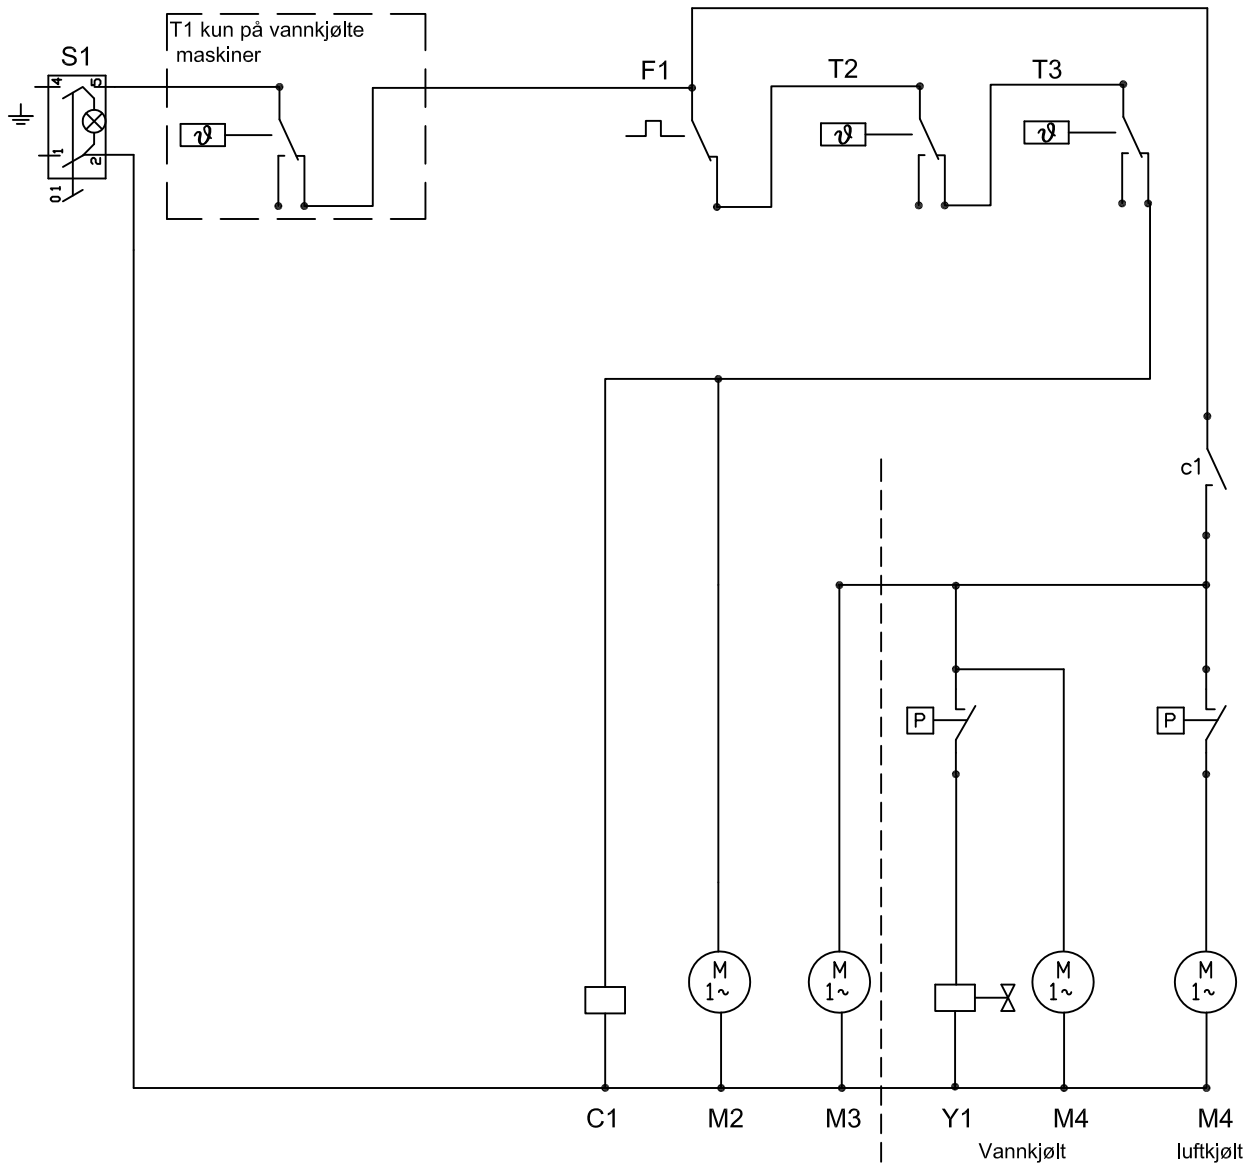

EL SKJEMA  **MIGEL**
KF3 FLAKISMASKINER MED BINGE

KF 45

- KF 45
- KF 85
- KF 145
- KF 185

KF 185

Koplingskjema KF 45 luftkjølt "A" og vannkjølt "W"

- S1 = hovedbryter
- T1 = sikkerhetstermostat, kondensator "W"
- T2 = bingetermostat
- T3 = fordampetermostat (sikkerhet)
- P1 = pressostat
- Y1 = vannventil vannkjølt kondensator
- M2 = girmotor
- M3 = kompressor
- M4 = kondensatorvifte

Alternativer for luftkjølt eller vannkjølt maskin

Koplingskjema KF 85 luftkjølt "A" og vannkjølt "W"

- S1 = hovedbryter
- T1 = sikkerhetstermostat, kondensator "W"
- T2 = bingetermostat
- T3 = fordampertemperatur (sikkerhet)
- F1 = Termisk sikring girmotor (Klixon)
- P1 = pressostat
- Y1 = vannventil vannkjølt kondensator
- C1 = hjelekontaktor
- M2 = girmotor
- M3 = kompressor
- M4 = kondensatorvifte

Alternativer for luftkjølt eller vannkjølt maskin

Koplingskjema KF 145 og KF 185 luftkjølt "A" og vannkjølt "W"

- S1 = hovedbryter
- T1 = sikkerhetstermostat, kondensator "W"
- T2 = bingetermostat
- T3 = fordampertemperatur (sikkerhet)
- F1 = Termisk sikring girmotor (Klixon)
- P1 = pressostat
- Y1 = vannventil vannkjølt kondensator
- C1 = hjelekontaktor
- M2 = girmotor
- M3 = kompressor
- M4 = kondensatorvifte