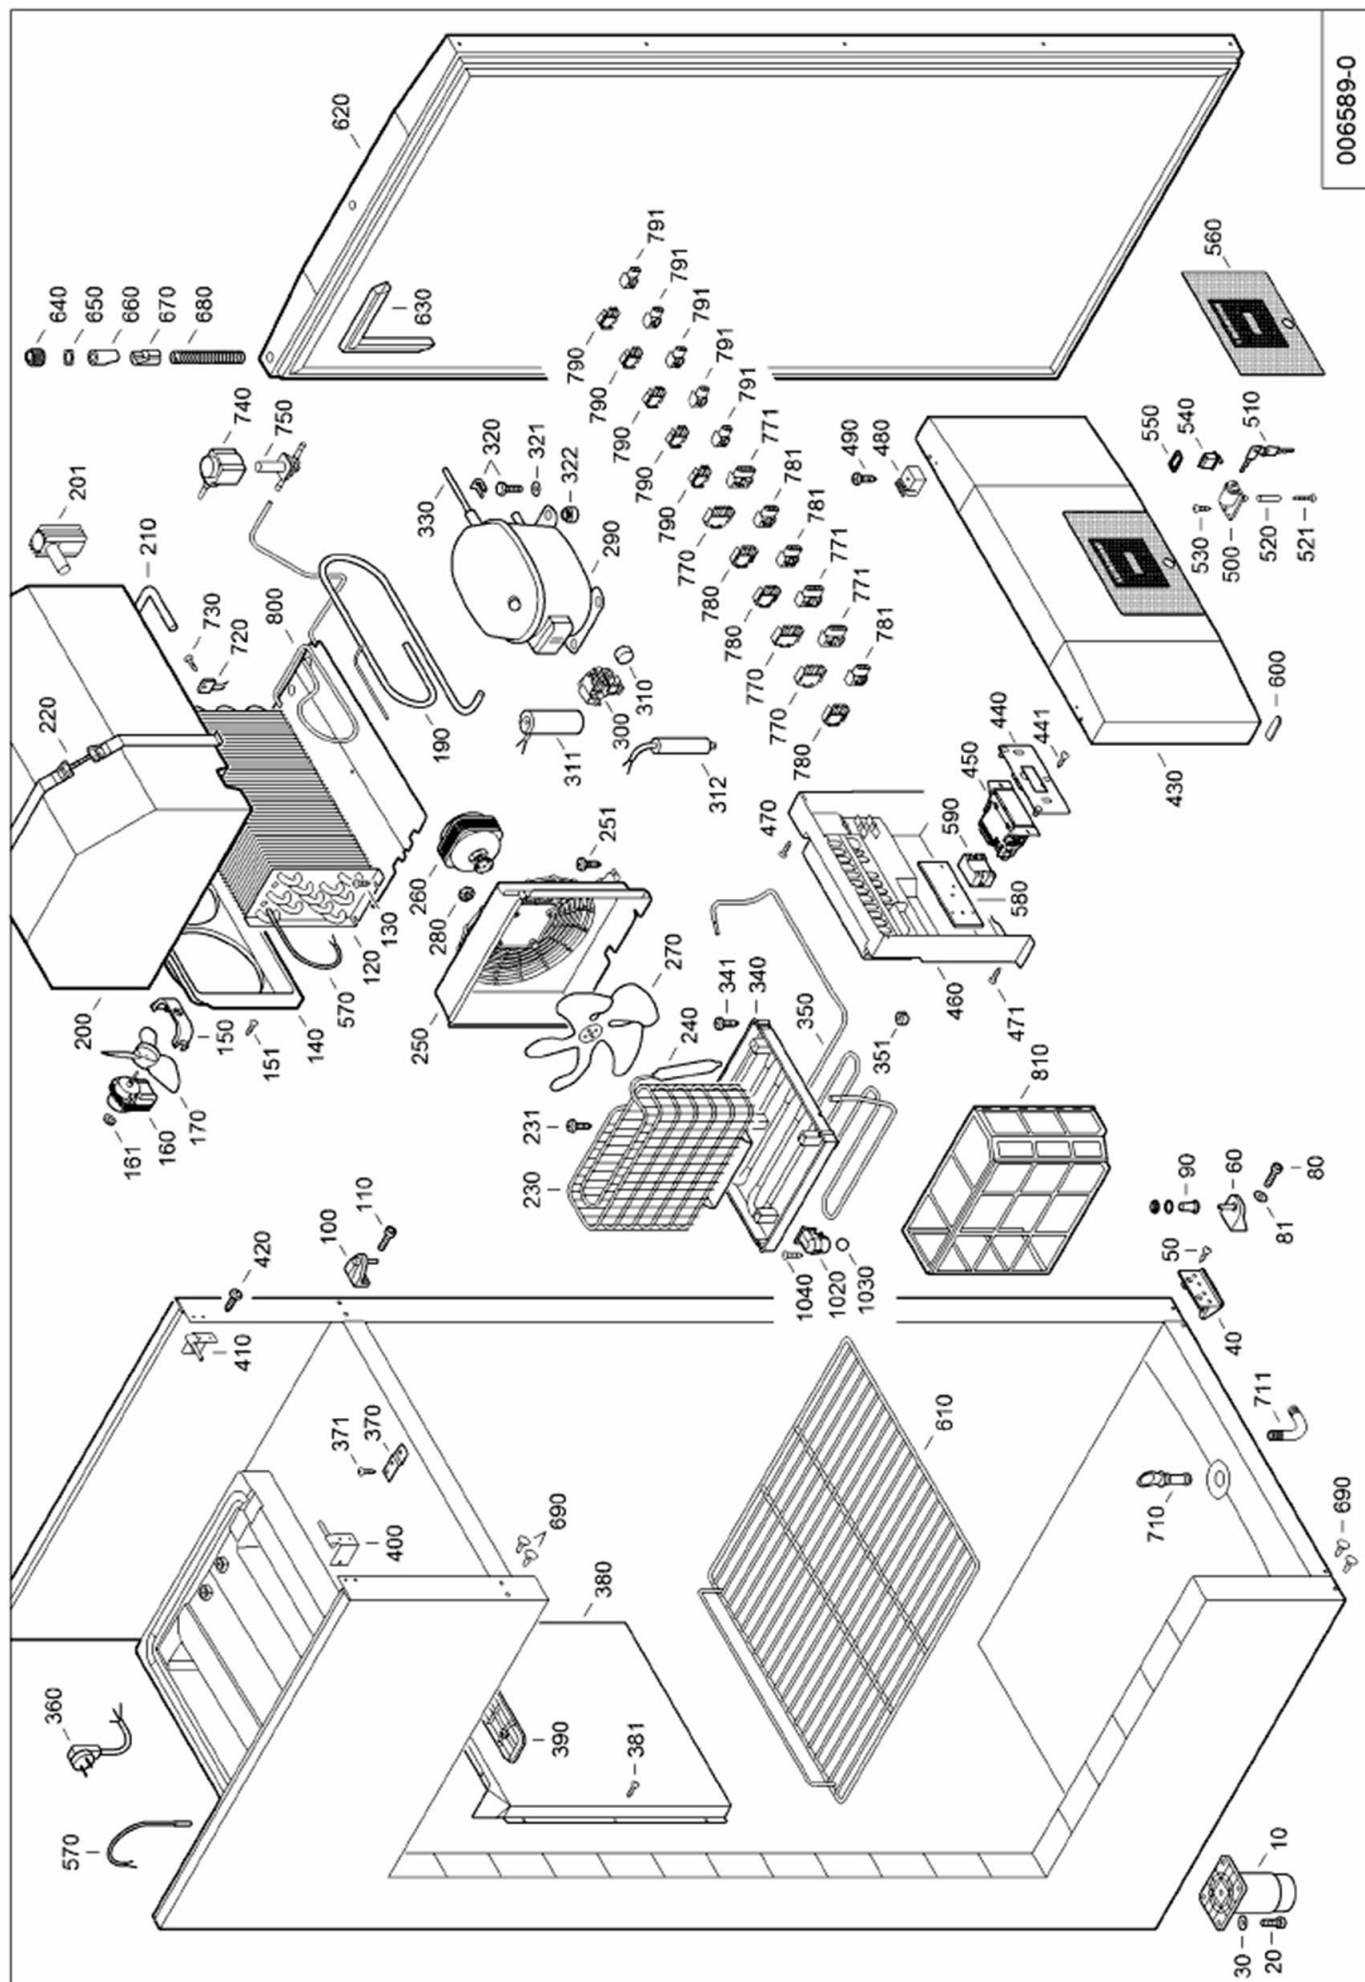

RESERVEDELER LIEBHERR PROFI LINE FRYSESKAP GGPv 6570

Pos	Del nr.:	Antall	Beskrivelse
10	7042451	4	Justerbare ben
20	4098637	16	Skrue
30	4200000	1	Mellomleggskive
40	7043237	1	Nedre hengslebrakett
50	4084500	2	Skrue
60	7042283	1	Nedre hengslebrakett
80	4098681	2	Skrue
81	4200000	2	Mellomleggsskive
90	7402894	1	Hengslehylse
100	7043493	1	Øvre hengsle
110	4098681	2	Skrue
120	5940713	1	Fordamper
130	4098902	4	Skrue
140	7430073	1	Sirkulasjonskanal
150	7430145	2	Fremre support fordampervifte
151	4098008	1	Skrue
160	6118671	2	Fordampermotor
161	7266079	4	Vibrasjonsdempere
170	6299905	2	Vifteblad
190	9140683	1	Rør, sug
200	9874603	1	Fordamperhus
201	7871767	1	Magnetventil
220	7746000	2	Feste fordamperhus
230	5941103	1	Kondensator
231	4082727	1	Skrue
240	5942999	1	Tørrefilter
250	7429605	1	Holder kondensatorvifte
251	4098902	2	Skrue
260	6260797	1	Kondensator motor
270	7424749	1	Vifteblad
280	4115799	4	Mutter
290	6119243	1	Kompressor R290
300	6944649	1	Startrelé
310	6941555	1	Clixon
311	6342675	1	Kondensator
312	6342615	1	Kondensator
320	9590531	1	Kompressorfeste
321	4229503	5	Mellomleggsskive
322	7266120	4	Vibrasjonsdempere
330	7700635	1	Servicerør
340	7439597	1	Dryppanne
341	4098997	4	Skrue
350	7700663	1	Rør, sug
351	7266036	1	Avstandstykk
360	6009749	1	Nettledning
370	7745663	1	Brakett
371	4082730	2	Skue
380	9041559	1	Deksel
381	4098991	10	Skrue
390	7429391	1	Deksel
400	7043395	1	Hengsle venstre øvre deksel
410	7043393	1	Hengsle høyre øvre deksel