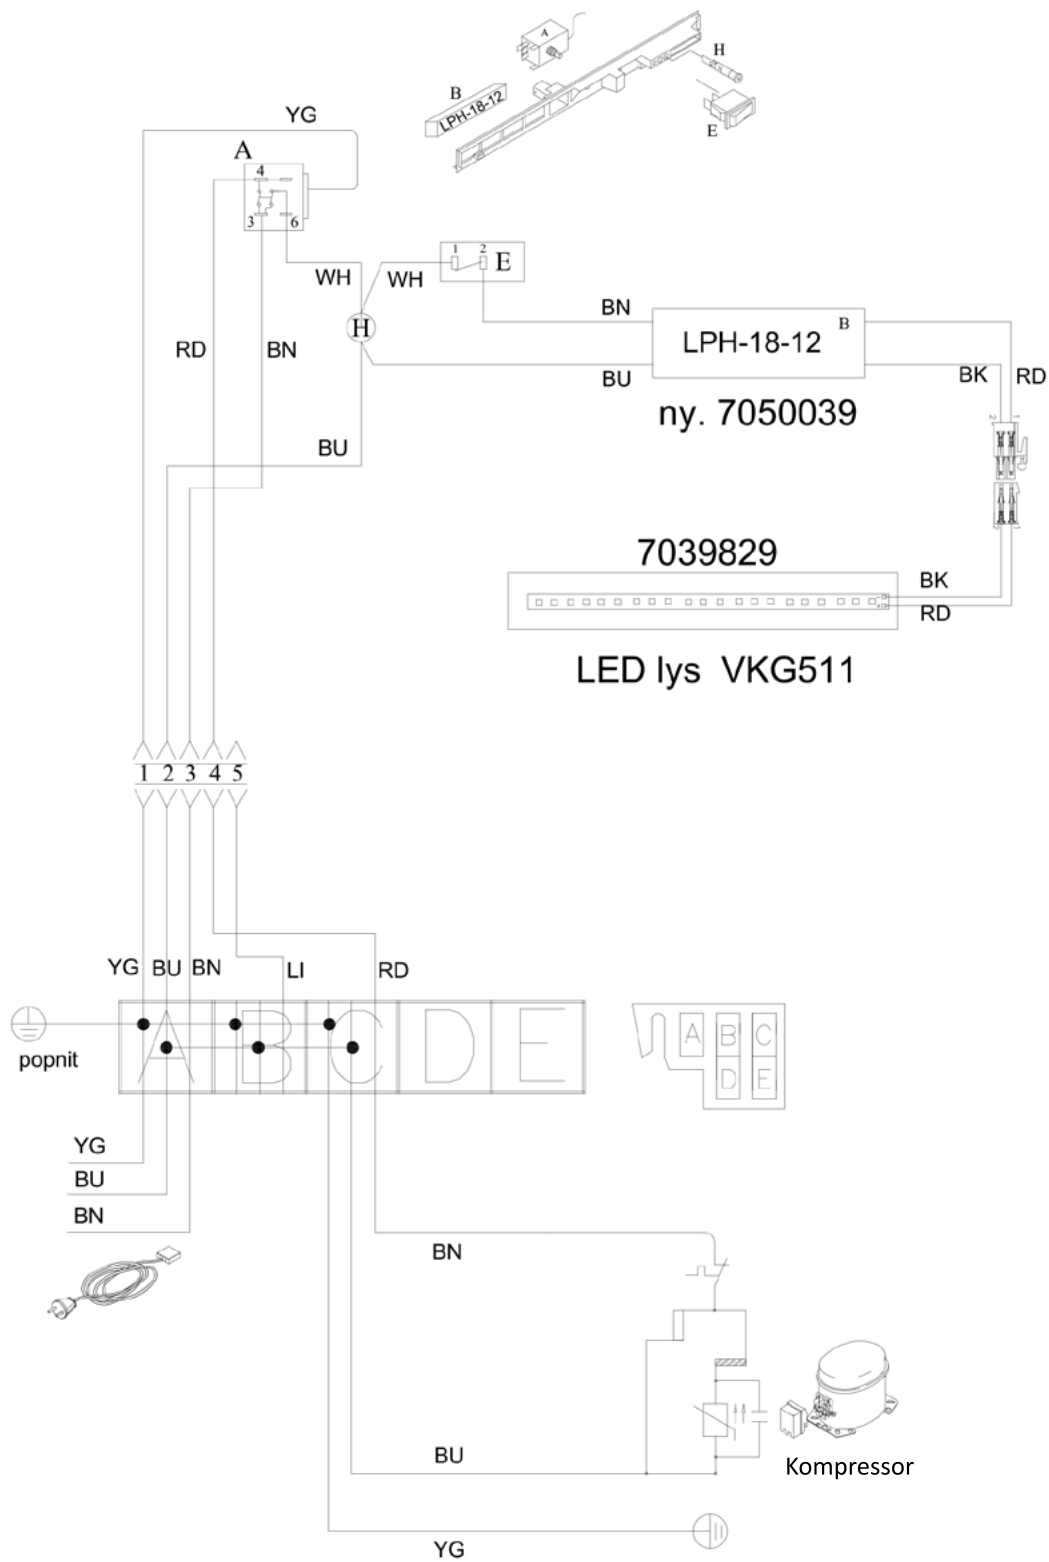

## ELKSJEMA VESTFROST VINSKAP MED GLASSDØR

• VKG 571

El. skjema VKG 571, 0-1006154-01

-	Farvekode	Colour Code	Farbkode
BN	Brun	Brown	Braun
BU	Blå	Blue	Blau
BK	Sort	Black	Schwarz
LI	Lilla	Lilac	Lila
YG	Gul / grøn	Yellow / green	Gelb / grün
WH	Hvid	White	Weiss
RD	Rød	Red	Rot