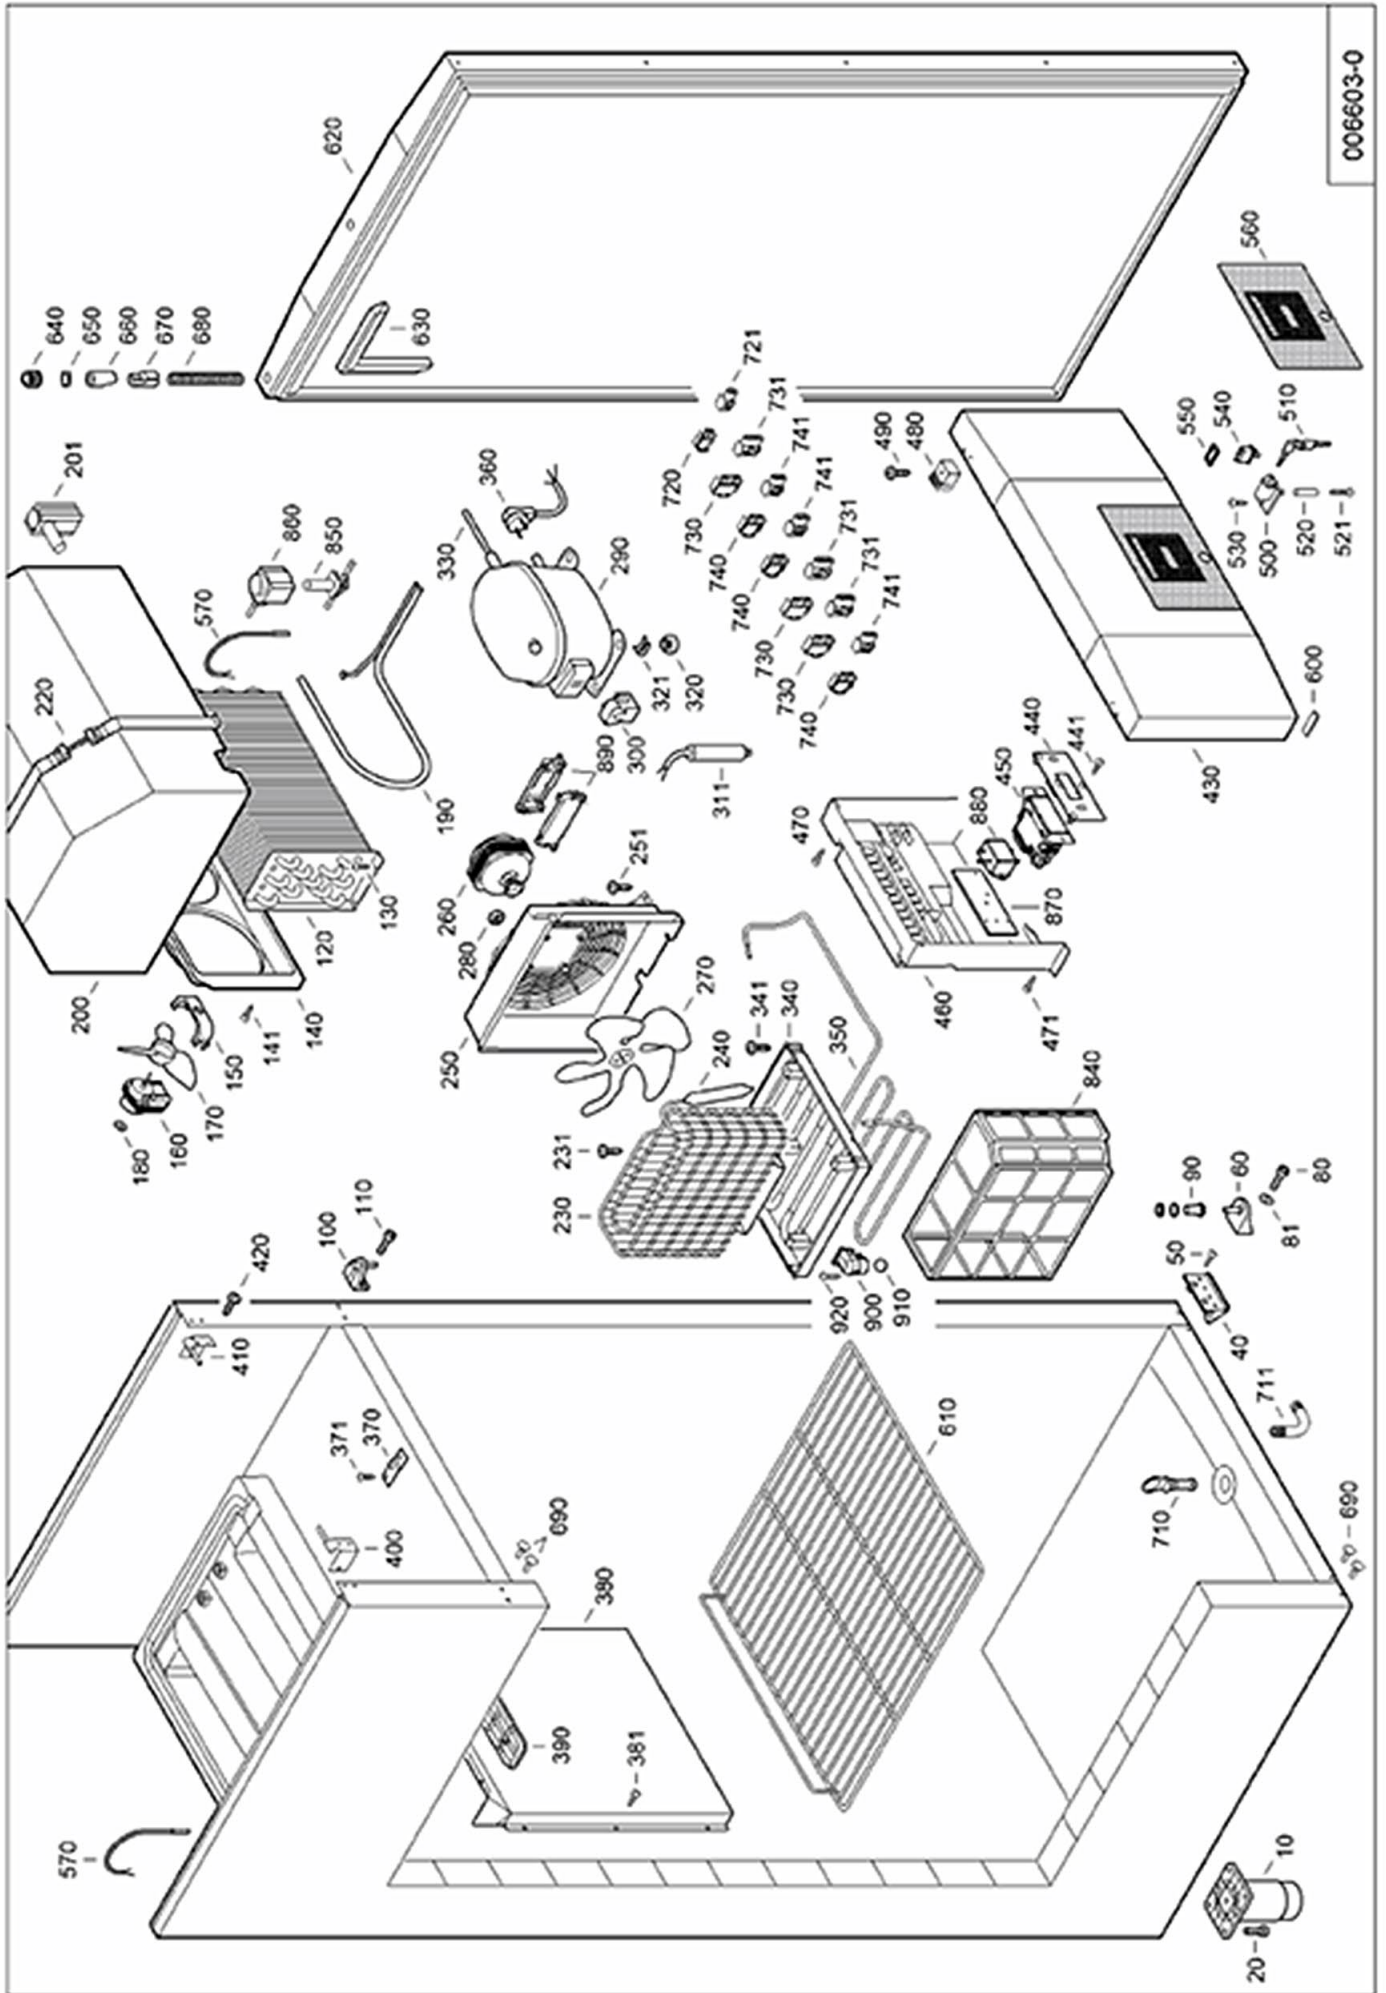

RESERVEDELER LIEBHERR PROFI LINE KJØLESKAP GKPv 6570

Pos.	Del nr.:	Antall	Beskrivelse
10	7042451	4	Justerbare ben
20	4098637	16	Skrue
40	7043237	1	Nedre hengslebrakett
50	4084500	2	Skrue
60	7042283	1	Nedre hengsle
80	4042007	2	Skrue
81	4200000	2	Mellomleggsskive
90	7402894	1	Hengslehylse
100	7043493	1	Øvre hengsle
110	4098681	2	Skrue
120	5940713	1	Fordamper
130	4098902	4	Skrue
140	7430073	1	Sirkulasjonskanal
141	4098991	4	Skrue
150	7430145	2	Fremre support fordampervifte
160	6118669	2	Fordampermotor
170	6299905	1	Vifteblad
180	7266079	4	Vibrasjonsdempere
190	9140699	1	Rør, sug
200	9872099	1	Fordamperhus
201	7871767	1	Magnetventil
220	7746000	2	Feste fordamperhus
230	5941591	1	Kondensator
231	4098006	1	Skrue
240	5942695	1	Tørrefilter
250	7429605	1	Holder kondensatorvifte
251	4098033	2	Skrue
260	6118637	1	Kondensatormotor
270	7424749	1	Vifteblad
280	4115799	4	Mutter
290	6119201	1	Kompressor R290
300	6944593	1	Startrelé
311	6342019	1	Kondensator
320	7266120	4	Vibrasjonsdempere
321	7203799	3	Kompressorfester
330	7700635	1	Servicerør
340	7439595	1	Dryppanne
341	4098997	4	Skrue
350	7700583	1	Rør
360	6009749	1	Nettledning
370	7745663	1	Brakett
371	4082730	2	Skrue
380	9041559	1	Deksel
381	4098991	10	Skrue
390	7429391	1	Deksel
400	7043395	1	Hengsle venstre øvre deksel
410	7043393	1	Hengsle høyre øvre deksel
420	4098989	4	Skrue
430	9007334	1	Øvre frontdeksel
440	7438081	1	Front styring