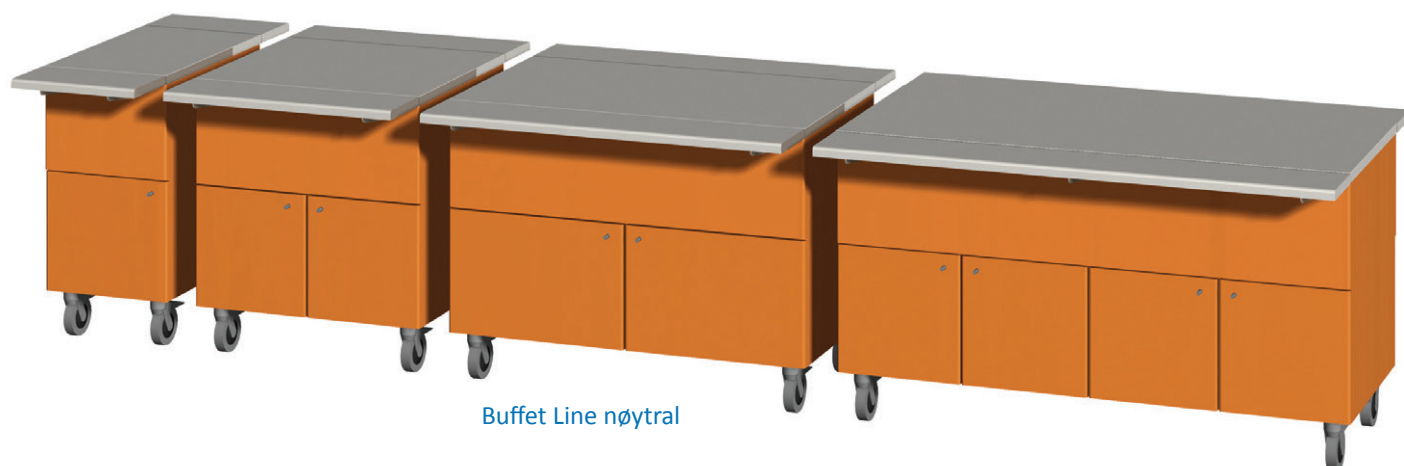

Buffet Line nøytral

BUFFET LINE nøytral

- NØYTRAL BLH-N
- Låsbare hjul er standard
- Nedfellbare brettbaner
- Topplater og brettbaner i rustfritt stål
- Leveres uten overhulle
- Kan leveres i rustfritt stål

	BLH-45N	BLH-80N	BLH-120N	BLH-160N
Utvendige mål, B x D x H, mm	450 x 1056 x 900	800 x 1056 x 900	1200 x 1056 x 900	1600 x 1056 x 900
Mål brettbaner B x D, mm	450 x 200	800 x 200	1200 x 200	1600 x 200
Utvendige flater	Laminat/rustfritt stål	Laminat/rustfritt stål	Laminat/rustfritt stål	Laminat/rustfritt stål
Topplater og brettbaner	Rustfritt stål	Rustfritt stål	Rustfritt stål	Rustfritt stål
Overhulle med hostebeskyttelse	Nei	Nei	Nei	Nei
Bruttovekt, kg	45	58	77	96
Pakkevolum dm³	500	800	1200	1600

Sombre
walnut

Fog
grey

Storm
dark grey

Polar white
matte

Diamond
Black matte