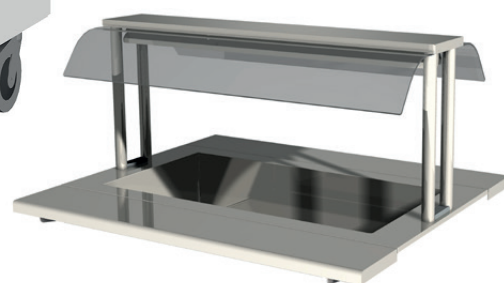

°COLIA

PORKKA

FESTIVO BUFFET LINE

BLH-160C

Versjon HYB

BUFFET LINE med kjøling

- Gastronorm tilpasset
- Låsbare hjul er standard
- Nedfellbare brettbaner
- Overhulle med LED belysning og hostebeskyttelse
- GN-deler er standard
- Mekanisk termostat
- Brønn, topp og brettbaner i rustfritt stål
- Kan leveres i rustfritt stål

	BLH-45C	BLH-80C	BLH-120C	BLH-160C
Utvendige mål, B x D x H, mm	450 x 1056 x 1337	800 x 1056 x 1337	1200 x 1056 x 1337	1600 x 1056 x 1337
Mål brettbaner B x D, mm	450 x 200	800 x 200	1200 x 200	1600 x 200
Utvendige flater	Laminat/rustfritt stål	Laminat/rustfritt stål	Laminat/rustfritt stål	Laminat/rustfritt stål
Plass til GN 1/1, antall	1	2	3	4
GN deler 3 x 1/3, antall	1	2	3	4
Omgivende temperatur, °C	+5...+32	+5...+32	+5...+32	+5...+32
Temperaturområde, °C	± 7	± 7	± 7	± 7
Spenning	230V/1/50Hz	230V/1/50Hz	230V/1/50Hz	230V/1/50Hz
Tilført effekt, kW	0,25	0,25	0,25	0,25
Kuldemedium	R600a	R600a	R600a	R600a
Bruttovekt, kg	60	75	95	115
Pakkevolum dm ³	700	1200	1700	2200

- Gastronorm tilpasset
- Låsbare hjul er standard
- Nedfellbare brettbaner
- Overhulle med LED belysning og hostebeskyttelse
- GN-deler er standard
- Mekanisk termostat
- Brønn, topp og brettbaner i rustfritt stål
- Kan leveres i rustfritt stål